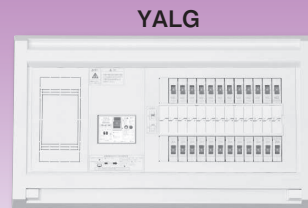

■上記以外の商品は、別途お問い合わせください。

E
スタンダード
オール電化対応
発電システム対応
機能付
E-V-HV回路付
官公庁対応
主幹分岐フリーカ線
オプション
資料
外形寸法図
受注品
リミッタースペース付

パールテクト

受注品

リミッター
スペース付

北海道・東北・東京・中部・
北陸・九州各電力管内向け

スタンダードタイプ

スタンダード住宅用分電盤

扉なし

露出・半埋込形兼用
プラスチック製

単3 主幹	単3中性線欠相保護付漏電遮断器			
	30A	GBU-3-1HEA	75A	GBU-73-1HKC
	40A、50A	GBU-53-1HEC		
	60A	GBU-63-1HEC		

分岐	パールテクトブレーカ	
	BC-1NA(2P1E20A)	
	BC-2NA(2P2E20A)	

色:マンセル8GY9.7/0.2

パールテクト(扉なし)

分岐回路数 +予備回路数	主幹 (A)	分岐回路		納期 区分	パールテクト(扉なし)		外形寸法(mm)			盤定格 (A)	外形 寸法 図
		2P1E	2P2E		ご注文品番	標準価格 (円)	タテ	ヨコ	フカサ		
24+0	50	18	6	●	YALG3524	58,700	320	551	98	60	E-155 [5]
	60			●	YALG3624	58,700				75	
	75			●	YALG3724	65,900					
26+2	60	20	6	●	YALG36262	66,000	320	619	98	60	E-155 [6]
	75			●	YALG37262	73,200				75	
28+0	60	22	6	●	YALG3628	68,500	320	619	98	60	E-155 [6]
	75			●	YALG3728	75,700				75	
30+2	60	24	6	●	YALG36302	76,600	320	619	98	60	E-155 [6]
	75			●	YALG37302	83,800				75	
32+0	60	26	6	●	YALG3632	79,200	320	619	98	60	E-155 [6]
	75			●	YALG3732	86,400				75	
34+2	60	28	6	●	YALG36342	84,700	320	687	98	60	E-156 [7]
	75			●	YALG37342	92,000				75	
36+0	60	30	6	●	YALG3636	87,400	320	687	98	60	E-156 [7]
	75			●	YALG3736	94,700				75	