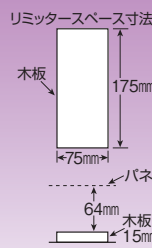

パールテクト

受注品

リミッター
スペース付

北海道・東北・東京・中部・
北陸・九州各電力管内向け

スタンダードタイプ

スタンダード住宅用分電盤

扉なし

露出・半埋込形兼用
プラスチック製

単3 主幹	単3中性線欠相保護付漏電遮断器			
	30A	GBU-3-1HEA	75A	GBU-73-1HKC
	40A、50A	GBU-53-1HEC		
	60A	GBU-63-1HEC		

分岐	パールテクトブレーカ	
	BC-1NA(2P1E20A)	
	BC-2NA(2P2E20A)	

色:マンセル8GY9.7/0.2

パールテクト(扉なし)