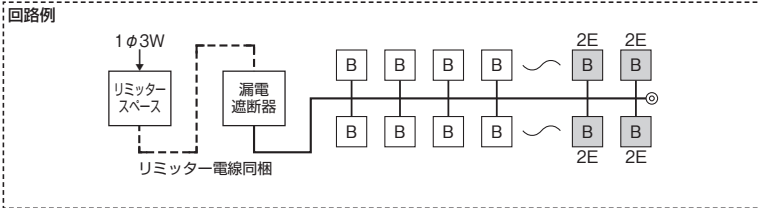

スタンダード住宅用分電盤	
扉なし	
露出・半埋込形兼用 プラスチック製	

単3 主幹	単3中性線欠相保護付漏電遮断器				分岐	パールテクトブレーカ	
	30A	GBU-3-1HEA	75A	GBU-73-1HKC		BC-1NA(2P1E20A)	
	40A・50A	GBU-53-1HEC				BC-2NA(2P2E20A)	
	60A	GBU-63-1HEC					

色:マンセル8GY9.7/0.2

外形寸法図

受注品
リミッタースペース付

分岐回路数 +予備回路数	主幹 (A)	分岐回路		納期 区分	パールテクト(扉なし)		外形寸法(mm)			盤定格 (A)	外形 寸法 図
		2P1E	2P2E		ご注文品番	標準価格 (円)	タテ	ヨコ	フカサ		
4+2	30	3	1	●	YALG33042	18,400	320	415	98	30	E-154 ①
	40			●	YALG34042	23,800				60	
	50			●	YALG35042	23,800					
	60			●	YALG36042	23,800					
6+0	30	4	2	●	YALG3306	21,000	320	415	98	30	E-154 ①
	40			●	YALG3406	26,400				60	
	50			●	YALG3506	26,400					
	60			●	YALG3606	26,400					
6+2	30	4	2	●	YALG33062	22,200	320	415	98	30	E-154 ①
	40			●	YALG34062	27,600				60	
	50			●	YALG35062	27,600					
	60			●	YALG36062	27,600					
8+0	30	6	2	●	YALG3308	24,800	320	415	98	30	E-154 ①
	40			●	YALG3408	30,200				60	
	50			●	YALG3508	30,200					
	60			●	YALG3608	30,200					
8+2	30	6	2	●	YALG33082	26,400	320	449	98	30	E-154 ②
	40			●	YALG34082	31,900				60	
	50			●	YALG35082	31,900					
	60			●	YALG36082	31,900					
10+0	30	8	2	●	YALG3310	29,000	320	449	98	30	E-154 ②
	40			●	YALG3410	34,600				60	
	50			●	YALG3510	34,600					
	60			●	YALG3610	34,600					
10+2	30	8	2	●	YALG33102	30,100	320	449	98	30	E-154 ②
	40			●	YALG34102	37,000				60	
	50			●	YALG35102	37,000					
	60			●	YALG36102	37,000					
	75			●	YALG37102	43,700				75	
12+0	30	10	2	●	YALG3312	32,800	320	449	98	30	E-154 ②
	40			●	YALG3412	39,600				60	
	50			●	YALG3512	39,600					
	60			●	YALG3612	39,600					
	75			●	YALG3712	46,300				75	
12+2	40	10	2	●	YALG34122	39,700	320	483	98	60	E-154 ③
	50			●	YALG35122	39,700				75	
	60			●	YALG36122	39,700					
	75			●	YALG37122	46,600					