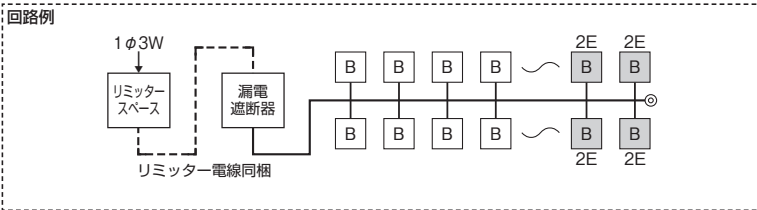

扉なし

露出・半埋込形兼用
プラスチック製

単3 主幹	単3中性線欠相保護付漏電遮断器			
	30A	GBU-3-1HEA	75A	GBU-73-1HKC
	40A、50A	GBU-53-1HEC		
	60A	GBU-63-1HEC		

分岐	パールテクトブレーカ	
	BC-1NA(2P1E20A)	
	BC-2NA(2P2E20A)	

色:マンセル8GY9.7/0.2

パールテクト(扉なし)

分岐回路数 +予備回路数	主幹 (A)	分岐回路		納期 区分	パールテクト(扉なし)		外形寸法(mm)			盤定格 (A)	外形 寸法 図
		2P1E	2P2E		ご注文品番	標準価格 (円)	タテ	ヨコ	フカサ		
24+0	50	18	6	●	YALG3524	58,700	320	551	98	60	E-155 [5]
	60			●	YALG3624	58,700				75	
	75			●	YALG3724	65,900					
26+2	60	20	6	●	YALG36262	66,000	320	619	98	60	E-155 [6]
	75			●	YALG37262	73,200				75	
28+0	60	22	6	●	YALG3628	68,500	320	619	98	60	E-155 [6]
	75			●	YALG3728	75,700				75	
30+2	60	24	6	●	YALG36302	76,600	320	619	98	60	E-155 [6]
	75			●	YALG37302	83,800				75	
32+0	60	26	6	●	YALG3632	79,200	320	619	98	60	E-155 [6]
	75			●	YALG3732	86,400				75	
34+2	60	28	6	●	YALG36342	84,700	320	687	98	60	E-156 [7]
	75			●	YALG37342	92,000				75	
36+0	60	30	6	●	YALG3636	87,400	320	687	98	60	E-156 [7]
	75			●	YALG3736	94,700				75	