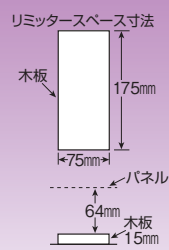

分岐	パールテクトブレーカ	
	BC-1NA(2P1E20A)	
	BC-2NA(2P2E20A)	

色:マンセル8GY9.7/0.2

パールテクト(扉なし)

回路例

分岐回路数 +予備回路数	主幹 (A)	分岐回路		納期 区分	パールテクト(扉なし)		外形寸法(mm)			盤定格 (A)	外形 寸法 図
		2P1E	2P2E		ご注文品番	標準価格 (円)	タテ	ヨコ	フカサ		
14+0	40	10	4	●	YALG3414	42,400	320	483	98	60	E-154 ③
	50			●	YALG3514	42,400				75	
	60			●	YALG3614	42,400					
	75			●	YALG3714	49,200					
14+2	40	10	4	●	YALG34142	43,400	320	483	98	60	E-154 ③
	50			●	YALG35142	43,400				75	
	60			●	YALG36142	43,400					
	75			●	YALG37142	50,300					
16+0	40	12	4	●	YALG3416	45,800	320	483	98	60	E-154 ③
	50			●	YALG3516	45,800				75	
	60			●	YALG3616	45,800					
	75			●	YALG3716	52,900					
16+2	40	12	4	●	YALG34162	46,300	320	517	98	60	E-155 ④
	50			●	YALG35162	46,300				75	
	60			●	YALG36162	46,300					
	75			●	YALG37162	53,000					
18+0	40	14	4	●	YALG3418	49,000	320	517	98	60	E-155 ④
	50			●	YALG3518	49,000				75	
	60			●	YALG3618	49,000					
	75			●	YALG3718	55,700					
18+2	40	14	4	●	YALG34182	49,400	320	517	98	60	E-155 ④
	50			●	YALG35182	49,400				75	
	60			●	YALG36182	49,400					
	75			●	YALG37182	56,200					
20+0	40	16	4	●	YALG3420	51,700	320	517	98	60	E-155 ④
	50			●	YALG3520	51,700				75	
	60			●	YALG3620	51,700					
	75			●	YALG3720	58,700					
20+2	50	16	4	●	YALG35202	52,800	320	551	98	60	E-155 ⑤
	60			●	YALG36202	52,800				75	
	75			●	YALG37202	59,800					
22+0	50	16	6	●	YALG3522	55,400	320	551	98	60	E-155 ⑤
	60			●	YALG3622	55,400				75	
	75			●	YALG3722	62,600					
22+2	50	16	6	●	YALG35222	56,000	320	551	98	60	E-155 ⑤
	60			●	YALG36222	56,000				75	
	75			●	YALG37222	63,000					