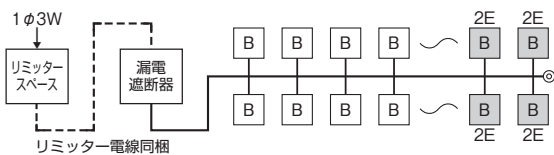

分岐	パールテクトブレーカ	
	BC-1NA(2P1E20A)	
	BC-2NA(2P2E20A)	

色:マンセル8GY9.7/0.2

パールテクト(扉なし)

回路例

分岐回路数 +予備回路数	主幹 (A)	分岐回路		納期 区分	パールテクト(扉なし)		外形寸法(mm)			盤定格 (A)	外形 寸法 図
		2P1E	2P2E		ご注文品番	標準価格 (円)	タテ	ヨコ	フカサ		
14+0	40	10	4	●	YALG3414	42,400	320	483	98	60	E-154 ③
	50			●	YALG3514	42,400				75	
	60			●	YALG3614	42,400					
	75			●	YALG3714	49,200					
14+2	40	10	4	●	YALG34142	43,400	320	483	98	60	E-154 ③
	50			●	YALG35142	43,400				75	
	60			●	YALG36142	43,400					
	75			●	YALG37142	50,300					
16+0	40	12	4	●	YALG3416	45,800	320	483	98	60	E-154 ③
	50			●	YALG3516	45,800				75	
	60			●	YALG3616	45,800					
	75			●	YALG3716	52,900					
16+2	40	12	4	●	YALG34162	46,300	320	517	98	60	E-155 ④
	50			●	YALG35162	46,300				75	
	60			●	YALG36162	46,300					
	75			●	YALG37162	53,000					
18+0	40	14	4	●	YALG3418	49,000	320	517	98	60	E-155 ④
	50			●	YALG3518	49,000				75	
	60			●	YALG3618	49,000					
	75			●	YALG3718	55,700					
18+2	40	14	4	●	YALG34182	49,400	320	517	98	60	E-155 ④
	50			●	YALG35182	49,400				75	
	60			●	YALG36182	49,400					
	75			●	YALG37182	56,200					
20+0	40	16	4	●	YALG3420	51,700	320	517	98	60	E-155 ④
	50			●	YALG3520	51,700				75	
	60			●	YALG3620	51,700					
	75			●	YALG3720	58,700					
20+2	50	16	4	●	YALG35202	52,800	320	551	98	60	E-155 ⑤
	60			●	YALG36202	52,800				75	
	75			●	YALG37202	59,800					
22+0	50	16	6	●	YALG3522	55,400	320	551	98	60	E-155 ⑤
	60			●	YALG3622	55,400				75	
	75			●	YALG3722	62,600					
22+2	50	16	6	●	YALG35222	56,000	320	551	98	60	E-155 ⑤
	60			●	YALG36222	56,000				75	
	75			●	YALG37222	63,000					