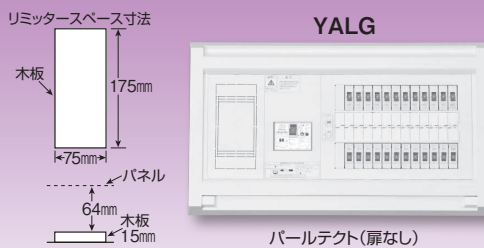

スタンダード住宅用分電盤	
扉なし	
露出・半埋込形兼用 プラスチック製	

単3 主幹	単3中性線欠相保護付漏電遮断器				分岐	パールテクトブレーカ	
	30A	GBU-3-1HEA	75A	GBU-73-1HKC		BC-1NA(2P1E20A)	
	40A・50A	GBU-53-1HEC				BC-2NA(2P2E20A)	
	60A	GBU-63-1HEC					

色:マンセル8GY9.7/0.2

外形寸法図

受注品
リミッタースペース付

分岐回路数 +予備回路数	主幹 (A)	分岐回路		納期 区分	パールテクト(扉なし)		外形寸法(mm)			盤定格 (A)	外形 寸法 図
		2P1E	2P2E		ご注文品番	標準価格 (円)	タテ	ヨコ	フカサ		
4+2	30	3	1	●	YALG33042	18,400	320	415	98	30	E-154 ①
	40			●	YALG34042	23,800				60	
	50			●	YALG35042	23,800					
	60			●	YALG36042	23,800					
6+0	30	4	2	●	YALG3306	21,000	320	415	98	30	E-154 ①
	40			●	YALG3406	26,400				60	
	50			●	YALG3506	26,400					
	60			●	YALG3606	26,400					
6+2	30	4	2	●	YALG33062	22,200	320	415	98	30	E-154 ①
	40			●	YALG34062	27,600				60	
	50			●	YALG35062	27,600					
	60			●	YALG36062	27,600					
8+0	30	6	2	●	YALG3308	24,800	320	415	98	30	E-154 ①
	40			●	YALG3408	30,200				60	
	50			●	YALG3508	30,200					
	60			●	YALG3608	30,200					
8+2	30	6	2	●	YALG33082	26,400	320	449	98	30	E-154 ②
	40			●	YALG34082	31,900				60	
	50			●	YALG35082	31,900					
	60			●	YALG36082	31,900					
10+0	30	8	2	●	YALG3310	29,000	320	449	98	30	E-154 ②
	40			●	YALG3410	34,600				60	
	50			●	YALG3510	34,600					
	60			●	YALG3610	34,600					
10+2	30	8	2	●	YALG33102	30,100	320	449	98	30	E-154 ②
	40			●	YALG34102	37,000				60	
	50			●	YALG35102	37,000					
	60			●	YALG36102	37,000					
	75			●	YALG37102	43,700				75	
12+0	30	10	2	●	YALG3312	32,800	320	449	98	30	E-154 ②
	40			●	YALG3412	39,600				60	
	50			●	YALG3512	39,600					
	60			●	YALG3612	39,600					
	75			●	YALG3712	46,300				75	
12+2	40	10	2	●	YALG34122	39,700	320	483	98	60	E-154 ③
	50			●	YALG35122	39,700				75	
	60			●	YALG36122	39,700					
	75			●	YALG37122	46,600					