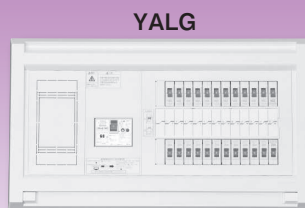

■上記以外の商品は、別途お問い合わせください。

パールテクト

受注品

リミッター
スペース付

北海道・東北・東京・中部・
北陸・九州各電力管内向け

スタンダードタイプ

スタンダード住宅用分電盤	
扉なし	
露出・半埋込形兼用 プラスチック製	

単3 主幹	単3中性線欠相保護付漏電遮断器			
	30A	GBU-3-1HEA	75A	GBU-73-1HKC
	40A・50A	GBU-53-1HEC		
	60A	GBU-63-1HEC		

分岐	パールテクトブレーカ	
	BC-1NA(2P1E20A)	
	BC-2NA(2P2E20A)	

色:マンセル8GY9.7/0.2

パールテクト(扉なし)

回路例

分岐回路数 +予備回路数	主幹 (A)	分岐回路		納期 区分	パールテクト(扉なし)		外形寸法(mm)			盤定格 (A)	外形 寸法 図
		2P1E	2P2E		ご注文品番	標準価格 (円)	タテ	ヨコ	フカサ		
14+0	40	10	4	●	YALG3414	42,400	320	483	98	60	E-154 ③
	50			●	YALG3514	42,400				75	
	60			●	YALG3614	42,400					
	75			●	YALG3714	49,200					
14+2	40	10	4	●	YALG34142	43,400	320	483	98	60	E-154 ③
	50			●	YALG35142	43,400				75	
	60			●	YALG36142	43,400					
	75			●	YALG37142	50,300					
16+0	40	12	4	●	YALG3416	45,800	320	483	98	60	E-154 ③
	50			●	YALG3516	45,800				75	
	60			●	YALG3616	45,800					
	75			●	YALG3716	52,900					
16+2	40	12	4	●	YALG34162	46,300	320	517	98	60	E-155 ④
	50			●	YALG35162	46,300				75	
	60			●	YALG36162	46,300					
	75			●	YALG37162	53,000					
18+0	40	14	4	●	YALG3418	49,000	320	517	98	60	E-155 ④
	50			●	YALG3518	49,000				75	
	60			●	YALG3618	49,000					
	75			●	YALG3718	55,700					
18+2	40	14	4	●	YALG34182	49,400	320	517	98	60	E-155 ④
	50			●	YALG35182	49,400				75	
	60			●	YALG36182	49,400					
	75			●	YALG37182	56,200					
20+0	40	16	4	●	YALG3420	51,700	320	517	98	60	E-155 ④
	50			●	YALG3520	51,700				75	
	60			●	YALG3620	51,700					
	75			●	YALG3720	58,700					
20+2	50	16	4	●	YALG35202	52,800	320	551	98	60	E-155 ⑤
	60			●	YALG36202	52,800				75	
	75			●	YALG37202	59,800					
22+0	50	16	6	●	YALG3522	55,400	320	551	98	60	E-155 ⑤
	60			●	YALG3622	55,400				75	
	75			●	YALG3722	62,600					
22+2	50	16	6	●	YALG35222	56,000	320	551	98	60	E-155 ⑤
	60			●	YALG36222	56,000				75	
	75			●	YALG37222	63,000					