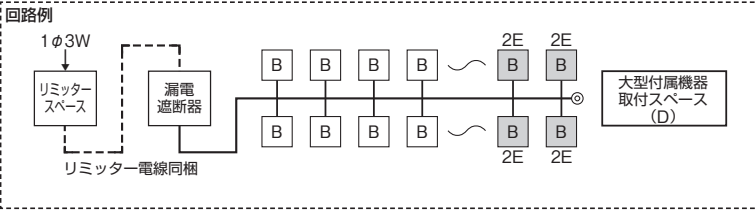

パールテクト

受注品

リミッター
スペース付

北海道・東北・東京・中部・
北陸・九州各電力管内向け

スタンダードタイプ

スタンダード住宅用分電盤	
扉なし	大型付属機器 取付スペース付
露出・半埋込形兼用 プラスチック製	

単3 主幹	単3中性線欠相保護付漏電遮断器			
	30A	GBU-3-1HEA	75A	GBU-73-1HKC
	40A・50A 60A	GBU-53-1HEC GBU-63-1HEC		

分岐	パールテクトブレーカ	
	BC-1NA(2P1E20A)	
	BC-2NA(2P2E20A)	

分岐回路数 +予備回路数	主幹 (A)	分岐回路		納期 区分	パールテクト(扉なし)		外形寸法(mm)			盤定格 (A)	外形 寸法 図
		2P1E	2P2E		ご注文品番	標準価格 (円)	タテ	ヨコ	フカサ		
6+2	30	4	2	●	YALG33062D	37,100	320	619	98	30	E-155 [6]
	40			●	YALG34062D	42,100				60	
	50			●	YALG35062D	42,100					
	60			●	YALG36062D	42,100					
8+0	30	6	2	●	YALG3308D	39,600	320	619	98	30	E-155 [6]
	40			●	YALG3408D	44,600				60	
	50			●	YALG3508D	44,600					
	60			●	YALG3608D	44,600					
10+2	30	8	2	●	YALG33102D	46,600	320	687	98	30	E-156 [7]
	40			●	YALG34102D	51,400				60	
	50			●	YALG35102D	51,400					
	60			●	YALG36102D	51,400					
12+0	30	10	2	●	YALG3312D	49,200	320	687	98	30	E-156 [7]
	40			●	YALG3412D	54,000				60	
	50			●	YALG3512D	54,000					
	60			●	YALG3612D	54,000					
14+2	40	10	4	●	YALG34142D	62,900	320	687	98	30	E-156 [7]
	50			●	YALG35142D	62,900				60	
	60			●	YALG36142D	62,900					
	75			●	YALG37142D	66,800				75	
16+0	40	12	4	●	YALG3416D	65,500	320	687	98	30	E-156 [7]
	50			●	YALG3516D	65,500				60	
	60			●	YALG3616D	65,500					
	75			●	YALG3716D	69,400				75	