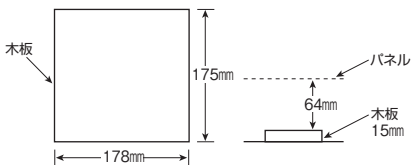

E

スタンダード

オール電化対応

発電システム対応

機能付

EV・HEV回路付

官公庁対応

主幹分岐フリーカ線

オプション

資料

外形寸法図

受注品
リミッタースペース付