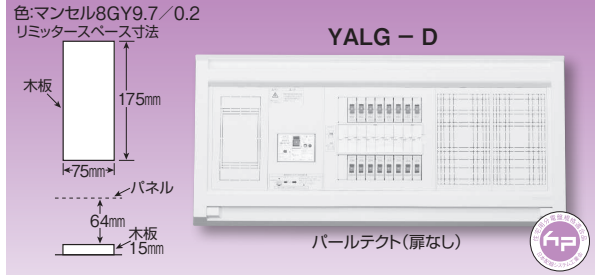

パールテクト

受注品

リミッター
スペース付

北海道・東北・東京・中部・
北陸・九州各電力管内向け

スタンダードタイプ

スタンダード住宅用分電盤	
扉なし	大型付属機器 取付スペース付
露出・半埋込形兼用 プラスチック製	

単3 主幹	単3中性線欠相保護付漏電遮断器			
	30A	GBU-3-1HEA	75A	GBU-73-1HKC
	40A・50A 60A	GBU-53-1HEC GBU-63-1HEC		

分岐	パールテクトブレーカ	
	BC-1NA(2P1E20A)	
	BC-2NA(2P2E20A)	

分岐回路数 +予備回路数	主幹 (A)	分岐回路		納期 区分	パールテクト(扉なし)		外形寸法(mm)			盤定格 (A)	外形 寸法 図
		2P1E	2P2E		ご注文品番	標準価格 (円)	タテ	ヨコ	フカサ		
6+2	30	4	2	●	YALG33062D	37,100	320	619	98	30	E-155 [6]
	40			●	YALG34062D	42,100				60	
	50			●	YALG35062D	42,100					
	60			●	YALG36062D	42,100					
8+0	30	6	2	●	YALG3308D	39,600	320	619	98	30	E-155 [6]
	40			●	YALG3408D	44,600				60	
	50			●	YALG3508D	44,600					
	60			●	YALG3608D	44,600					
10+2	30	8	2	●	YALG33102D	46,600	320	687	98	30	E-156 [7]
	40			●	YALG34102D	51,400				60	
	50			●	YALG35102D	51,400					
	60			●	YALG36102D	51,400					
12+0	30	10	2	●	YALG3312D	49,200	320	687	98	30	E-156 [7]
	40			●	YALG3412D	54,000				60	
	50			●	YALG3512D	54,000					
	60			●	YALG3612D	54,000					
14+2	40	10	4	●	YALG34142D	62,900	320	687	98	30	E-156 [7]
	50			●	YALG35142D	62,900				60	
	60			●	YALG36142D	62,900					
	75			●	YALG37142D	66,800				75	
16+0	40	12	4	●	YALG3416D	65,500	320	687	98	30	E-156 [7]
	50			●	YALG3516D	65,500				60	
	60			●	YALG3616D	65,500					
	75			●	YALG3716D	69,400				75	