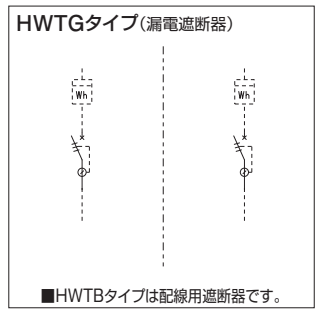

引込計器盤(屋外用)全電力メータ用

HWTG-KW HWTB-KW 保護等級 IP44	キャビネット	スチール製
	キャビネット板厚	1.6mm
	ハンドル	キーハンドル
	塗装色	標準色クリーム色(マンセル2.5Y9/1)
	アースネジ	M8×12(緑頭)

WHMスペース付×1 開閉器×1

WHMスペース	開閉器	漏電遮断器		配線用遮断器		キャビネット寸法(mm)			納期区分
		ご注文品番(型式)	標準価格(円)	ご注文品番(型式)	標準価格(円)	タテ	ヨコ	フカ	
1φ(3φ)3W 120A×1	3P 30A×1	HWTG03K1WA	72,700	HWTB03K1WA	66,200	1000	350	200	④
	3P 40A×1	HWTG04K1WA	78,900	HWTB04K1WA	67,600				④
	3P 50A×1	HWTG05K1WA	78,900	HWTB05K1WA	67,600				④
	3P 60A×1	HWTG06K1WA	78,900	HWTB06K1WA	67,600				④
	3P 75A×1	HWTG07K1WC	91,800	HWTB07K1WC	77,600				④
	3P 100A×1	HWTG10K1WC	91,800	HWTB10K1WC	77,600				④
	3P 125A×1	HWTG12K1WC	107,300	HWTB12K1WC	83,200				④
	3P 150A×1	HWTG15K1WC	116,600	HWTB15K1WC	91,700				④
	3P 225A×1	HWTG22K1WA	142,400	HWTB22K1WA	113,500				④

WHMスペース付×2 開閉器×2

WHMスペース	開閉器	漏電遮断器		配線用遮断器		キャビネット寸法(mm)			納期区分
		ご注文品番(型式)	標準価格(円)	ご注文品番(型式)	標準価格(円)	タテ	ヨコ	フカ	
1φ(3φ)3W 120A×2	3P 30A×2	HW2TG03K2WA	102,700	HW2TB03K2WA	91,800	1000	500	200	④
	3P 40A×2	HW2TG04K2WA	115,300	HW2TB04K2WA	95,100				④
	3P 50A×2	HW2TG05K2WA	115,300	HW2TB05K2WA	95,100				④
	3P 60A×2	HW2TG06K2WA	115,300	HW2TB06K2WA	95,100				④
	3P 75A×2	HW2TG07K2WC	137,600	HW2TB07K2WC	110,900				④
	3P 100A×2	HW2TG10K2WC	137,600	HW2TB10K2WC	110,900				④
	3P 125A×2	HW2TG12K2WC	172,700	HW2TB12K2WC	127,000				④
	3P 150A×2	HW2TG15K2WC	191,500	HW2TB15K2WC	143,700				④
	3P 225A×2	HW2TG22K2WA	234,800	HW2TB22K2WA	187,500				1200