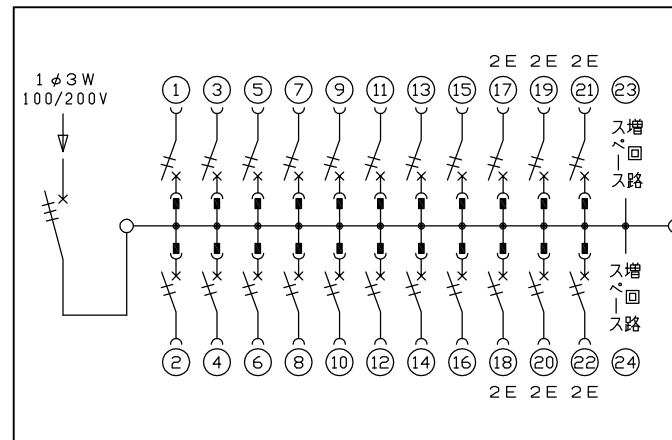

ケース底面ロックアウト図

主幹) MCB 3P 100AF BC 5.0kA
単3中性線欠相保護付

分岐) MCB 2P 30AF BC 2.5kA
コード短絡保護機能付

圧着端子: 38-8付属

リミッター スペース (木板)	主開閉器 配線用遮断器	一次送り回路 P E A	分岐開閉器数				付属機器取付 スペース (木板)	分電盤定格 定格電流	キャビネット仕様(埋込形)	日付	名称	担当
(175×75)	3P2E		安全ブレーカ 2P1E 20A	安全ブレーカ 2P2E 20A	P E A	増回路 スペース	100A	材質 ボックス 鋼板 t1.2 カバー 難燃性合成樹脂 (自己消火性)	尺度 1/8 (A3基準)	承認 検図 設計 製図	図番	面
-	100A BU-103-1HKC	-	16 BC-1NA	6 BC-2NA		2		色彩 ボックス マンセル 7.3Y9.2/0.7 カバー マンセル 8GY9.7/0.2	承認 山本 田中 品田 長力	品名	住宅用分電盤	
									テンパール工業株式会社	品番	MAB310222F	