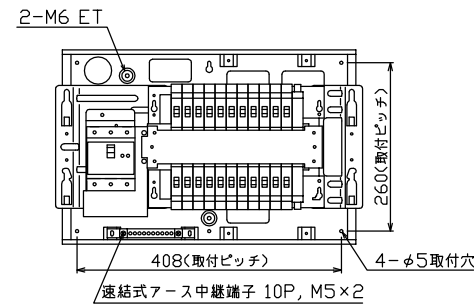

ケース底面ロックアウト図

主幹) MCB 3P 100AF BC 5.0kA
単3中性線欠相保護付

分岐) MCB 2P 30AF BC 2.5kA
コード短絡保護機能付

圧着端子: 38-8付属

リミッター スペース (木板)	主開閉器 配線用遮断器	一次送り回路 P E A	分岐開閉器数				付属機器取付 スペース (木板)	分電盤定格 定格電流	キャビネット仕様(埋込形)	日付	名称	担当
(175×75)	3P2E		安全ブレーカ 2P1E 20A	安全ブレーカ 2P2E 20A	P E A	増回路 スペース	100A	材質 ボックス 鋼板 t1.2 カバー 難燃性合成樹脂 (自己消火性)	尺度 1/8 (A3基準)	承認 検図 設計 製図	図番	面
-	100A BU-103-1HKC	-	16 BC-1NA	6 BC-2NA		2		色彩 ボックス マンセル 7.3Y9.2/0.7 カバー マンセル 8GY9.7/0.2	承認 山本 田中 品田 長力	品名	住宅用分電盤	
									テンパール工業株式会社	品番	MAB310222F	