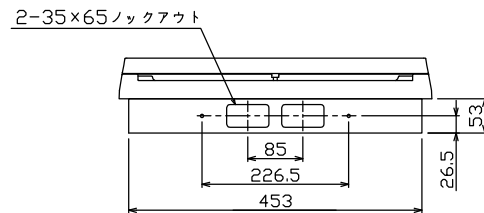

ケース底面ロックアウト図

主幹) MCB 3P 100AF BC 5.0kA
単3中性線欠相保護付

分岐) MCB 2P 30AF BC 2.5kA
コード短絡保護機能付

圧着端子: 38-8付属

リミッター スペース (木板)	主開閉器 配線用遮断器	一次送り回路 P E A	分岐開閉器数				付属機器取付 スペース (木板)	分電盤定格 定格電流	キャビネット仕様(埋込形)	日付	名称	担当
(175×75)	3P2E		安全ブレーカ 2P1E 20A	安全ブレーカ 2P2E 20A	P E A	増回路 スペース	100A	材質 ボックス 鋼板 t1.2 カバー 難燃性合成樹脂 (自己消火性)	尺度 1/8 (A3基準)	承認 検図 設計 製図	図番	面
-	100A BU-103-1HKC	-	16 BC-1NA	6 BC-2NA		2		色彩 ボックス マンセル 7.3Y9.2/0.7 カバー マンセル 8GY9.7/0.2	承認 山本 田中 品田 長力	品名	住宅用分電盤	
									テンパール工業株式会社	品番	MAB310222F	