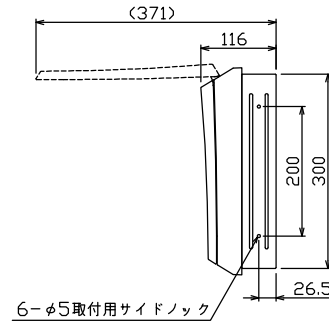

ケース底面ロックアウト図

主幹) MCB 3P 100AF BC 5.0kA
単3中性線欠相保護付

分岐) MCB 2P 30AF BC 2.5kA
コード短絡保護機能付

圧着端子: 38-8付属

リミッター スペース (木板)	主開閉器 配線用遮断器	一次送り回路 P E A	分岐開閉器数				付属機器取付 スペース (木板)	分電盤定格 定格電流	キャビネット仕様(埋込形)	日付	名称	担当
(175×75)	3P2E		安全ブレーカ 2P1E 20A	安全ブレーカ 2P2E 20A	P E A	増回路 スペース	100A	材質 ボックス 鋼板 t1.2 カバー 難燃性合成樹脂 (自己消火性)	尺度 1/8 (A3基準)	承認 検図 設計 製図	図番	面
-	100A BU-103-1HKC	-	16 BC-1NA	6 BC-2NA		2		色彩 ボックス マンセル 7.3Y9.2/0.7 カバー マンセル 8GY9.7/0.2	承認 山本 田中 品田 長力	品名	住宅用分電盤	
									テンパール工業株式会社	品番	MAB310222F	