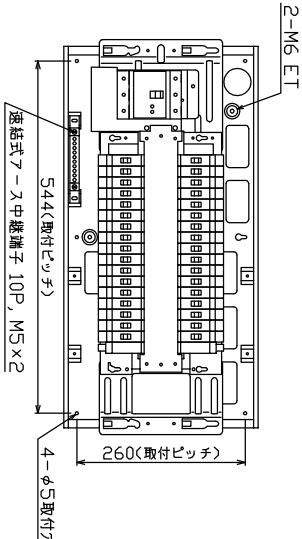

ケース底面ノット図

主幹) MCB 3P 100AF BC 5.0kA
単3中性線欠相保護付
分岐) MCB 2P 30AF BC 2.5kA
コーフ短絡保護機能付
圧着端子: 38-8付属

リミッター スペース (木板) (175×75)	主開閉装置	一次送り回路	分岐開閉装置数		付属機器取付 スペース (木板)	分電盤定格 100A	カラーネット仕様(埋込形) ボックス カラー 7.3Y9.2/0.7 7.3Y9.7/0.2	日付	1/8 (A3基準)	図番	名称		
	配線用遮断器 3P2E	安全ブレーカ 2PIE 20A	安全ブレーカ 2P2E 20A	P E A	P E A							増回路 スペース	増回路 スペース (175×75)
-	100A	-	28	6	-	100A	ボックス カラー 7.3Y9.2/0.7 7.3Y9.7/0.2					住宅用分電盤	
RU-103.1HKC		BC-1NA	BC-2NA									MAB310342F	