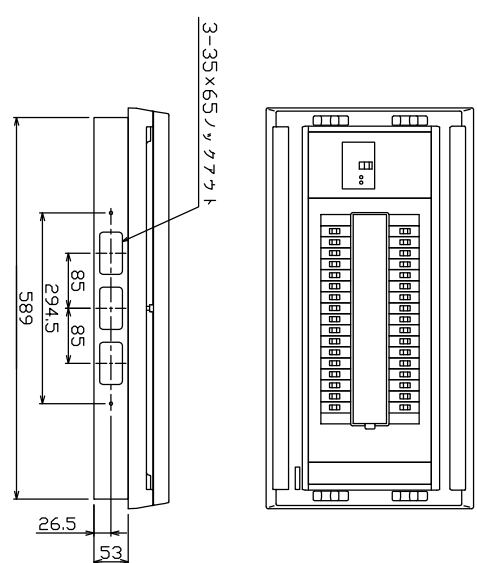

ケース底面ノット図

主幹) MCB 3P 100AF BC 5.0kA
単3中性線欠相保護付
分岐) MCB 2P 30AF BC 2.5kA
コーフ短絡保護機能付
圧着端子: 38-8付属

リミッター スペース (木板) (175×75)	主開閉装置	一次送り回路	分岐開閉装置数		付属機器取付 スペース (木板)	分電盤定格 100A	カラーネット仕様(埋込形) ボックス カラー 7.3Y9.2/0.7 7.3Y9.7/0.2	日付	1/8 (A3基準)	図番	名称		
	配線用遮断器 3P2E	安全ブレーカ 2PIE 20A	安全ブレーカ 2P2E 20A	P E A	P E A							増回路 スペース	増回路 スペース (175×75)
-	100A	-	28	6	-	100A	ボックス カラー 7.3Y9.2/0.7 7.3Y9.7/0.2					住宅用分電盤	
RU-103.1HKC		BC-1NA	BC-2NA									MAB310342F	