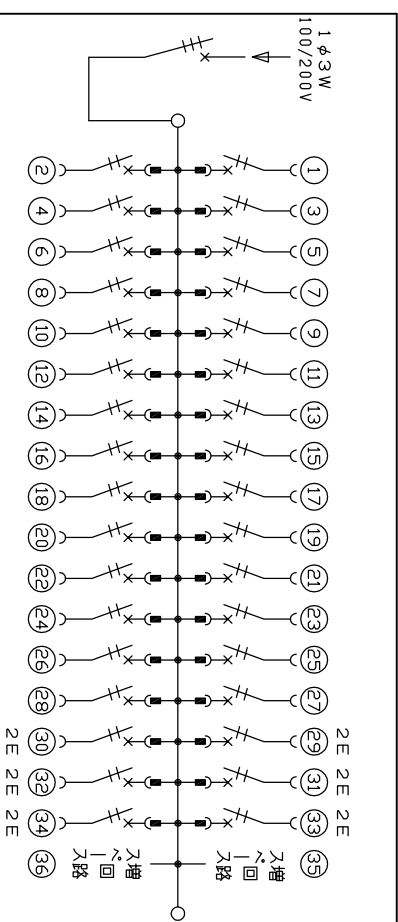

ケース底面ノット図

主幹) MCB 3P 100AF BC 5.0kA
単3中性線欠相保護付
分岐) MCB 2P 30AF BC 2.5kA
コーフ短絡保護機能付
圧着端子: 38-8付属

リミッター スペース (木板) (175×75)	主開閉装置	一次送り回路	分岐開閉装置数		付属機器取付 スペース (木板)	分電盤定格 100A	カラーネット仕様(埋込形) ボックス カラー 7.3Y9.2/0.7 7.3Y9.7/0.2	日付	1/8 (A3基準)	図番	名称		
	配線用遮断器 3P2E	安全ブレーカ 2PIE 20A	安全ブレーカ 2P2E 20A	P E A	P E A							増回路 スペース	増回路 スペース (175×75)
-	100A	-	28	6	-	100A	ボックス カラー 7.3Y9.2/0.7 7.3Y9.7/0.2					住宅用分電盤	
RU-103.1HKC		BC-1NA	BC-2NA									MAB310342F	