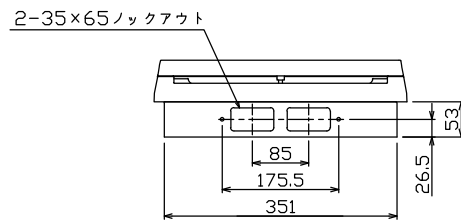

ケース底面ロックアウト図

主幹) MCB 3P 50AF BC 5.0kA
 単3中性線欠相保護付
 分岐) MCB 2P 30AF BC 2.5kA
 コード短絡保護機能付
 圧着端子: 14-6付属

リミッター スペース (木板) (175×75)	主開閉器 配線用遮断器	一次送り回路	分岐開閉器数				付属機器取付 スペース (木板) (175×75)	分電盤定格	キャビネット仕様(埋込形)	日付	名称	面	担当
	3P2E	P E A	安全ブレーカ 2P1E 20A	安全ブレーカ 2P2E 20A	P E A	増回路 スペース	定格電流 60 A	材質 ボックス 鋼板 t1.2 カバー 難燃性合成樹脂 (自己消火性)	尺度 1/8 (A3基準)	承認 検図 設計 製図			
-	30 A BU-53-1HEC	-	6	2		2		色彩 ボックス マンセル 7.3Y9.2/0.7 カバー マンセル 8GY9.7/0.2	テンパール工業株式会社	図番	品名	品番	
			BC-1NA	BC-2NA							住宅用分電盤	MAB33082F	