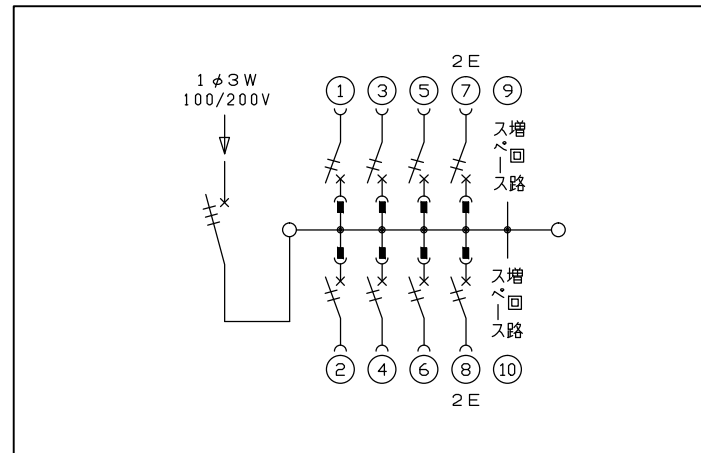

ケース底面ロックアウト図

主幹) MCB 3P 50AF BC 5.0kA
 単3中性線欠相保護付
 分岐) MCB 2P 30AF BC 2.5kA
 コード短絡保護機能付
 圧着端子: 14-6付属

リミッター スペース (木板) (175×75)	主開閉器 配線用遮断器	一次送り回路	分岐開閉器数				付属機器取付 スペース (木板) (175×75)	分電盤定格	キャビネット仕様(埋込形)	日付	名称	面	担当
	3P2E	P E A	安全ブレーカ 2P1E 20A	安全ブレーカ 2P2E 20A	P E A	増回路 スペース	定格電流 60 A	材質 ボックス 鋼板 t1.2 カバー 難燃性合成樹脂 (自己消火性)	尺度 1/8 (A3基準)	承認 検図 設計 製図			
-	30 A BU-53-1HEC	-	6	2		2		色彩 ボックス マンセル 7.3Y9.2/0.7 カバー マンセル 8GY9.7/0.2	テンパール工業株式会社	図番	品名	品番	
			BC-1NA	BC-2NA							住宅用分電盤	MAB33082F	