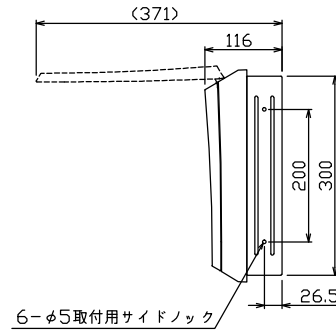

ケース底面ロックアウト図

主幹) MCB 3P 50AF BC 5.0kA
 単3中性線欠相保護付
 分岐) MCB 2P 30AF BC 2.5kA
 コード短絡保護機能付
 圧着端子: 14-6付属

リミッター スペース (木板) (175×75)	主開閉器 配線用遮断器	一次送り回路	分岐開閉器数				付属機器取付 スペース (木板) (175×75)	分電盤定格	キャビネット仕様(埋込形)	日付	名称	面	担当
	3P2E	P E A	安全ブレーカ 2P1E 20A	安全ブレーカ 2P2E 20A	P E A	増回路 スペース	定格電流 60 A	材質 ボックス 鋼板 t1.2 カバー 難燃性合成樹脂 (自己消火性)	尺度 1/8 (A3基準)	承認 検図 設計 製図			
-	30 A BU-53-1HEC	-	6	2		2		色彩 ボックス マンセル 7.3Y9.2/0.7 カバー マンセル 8GY9.7/0.2	テンパール工業株式会社	図番	品名	品番	
			BC-1NA	BC-2NA							住宅用分電盤	MAB33082F	