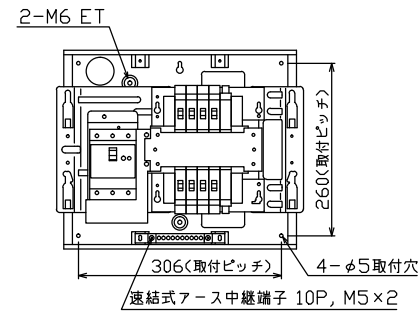

ケース底面ロックアウト図

主幹) MCB 3P 50AF BC 5.0kA
 単3中性線欠相保護付
 分岐) MCB 2P 30AF BC 2.5kA
 コード短絡保護機能付
 圧着端子: 14-6付属

リミッター スペース (木板) (175×75)	主開閉器 配線用遮断器	一次送り回路	分岐開閉器数				付属機器取付 スペース (木板) (175×75)	分電盤定格	キャビネット仕様(埋込形)	日付	名称	面	担当
	3P2E	P E A	安全ブレーカ 2P1E 20A	安全ブレーカ 2P2E 20A	P E A	増回路 スペース	定格電流 60 A	材質 ボックス 鋼板 t1.2 カバー 難燃性合成樹脂 (自己消火性)	尺度 1/8 (A3基準)	承認 検図 設計 製図			
-	30 A BU-53-1HEC	-	6	2		2		色彩 ボックス マンセル 7.3Y9.2/0.7 カバー マンセル 8GY9.7/0.2	テンパール工業株式会社	図番	品名	品番	
			BC-1NA	BC-2NA							住宅用分電盤	MAB33082F	