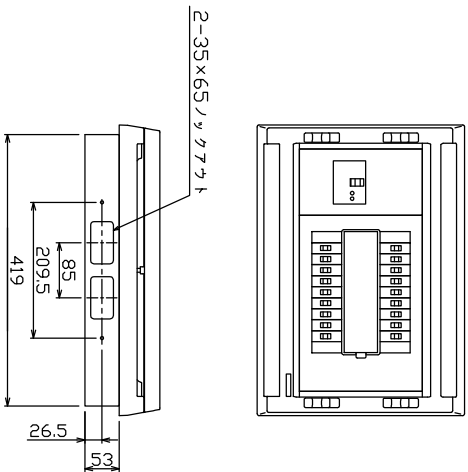

ターミナル面リフトラクト図

主幹) MCB 3P 50AF BC 5.0kA  
 単3中性線欠相保護付  
 分岐) MCB 2P 30AF BC 2.5kA  
 コード短絡保護機能付  
 圧着端子: 14-6付属

リフトラクト スペース (木板)	主開閉装置	一次送り回路	分岐開閉装置	増回路 スペース	付属機器取付 スペース (木板)	分電盤定格	キャビネット仕様(埋込形)	日付	1/8 (A3基準)	図番	名称
	配線用遮断器 3P2E	PE	安全リレー 2P1E 20A	安全リレー 2P2E 20A	PE						
(175x75)			BC-1NA	BC-2NA			ボックスマ カラー 7.3Y9.2/0.2				品番
—	50A	—			2		カラー 7.3Y9.7/0.2				MAB35182F
											住宅用分電盤
											面
											担当