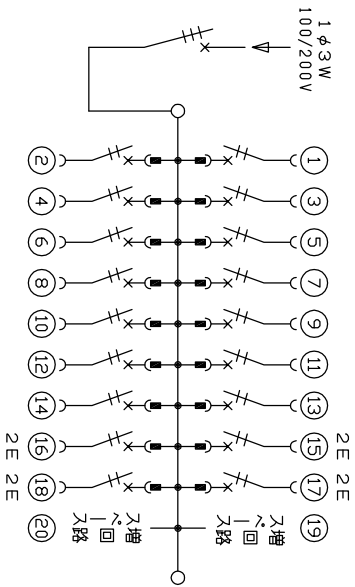

ターミナル面リフトラクト図

主幹) MCB 3P 50AF BC 5.0kA  
 単3中性線欠相保護付  
 分岐) MCB 2P 30AF BC 2.5kA  
 コード短絡保護機能付  
 圧着端子: 14-6付属

リフトラクト スペース (木板)	主開閉装置	一次送り回路	分岐開閉装置	増回路 スペース	付属機器取付 スペース (木板)	分電盤定格	キャビネット仕様(埋込形)	日付	1/8 (A3基準)	図番	名称
	配線用遮断器 3P2E	PE	安全リレー 2P1E 20A	安全リレー 2P2E 20A	PE						
(175x75)			BC-1NA	BC-2NA			ボックスマ カラー 7.3Y9.2/0.2				品番
—	50A	—			2		カラー 7.3Y9.7/0.2				MAB35182F
											住宅用分電盤
											面
											担当