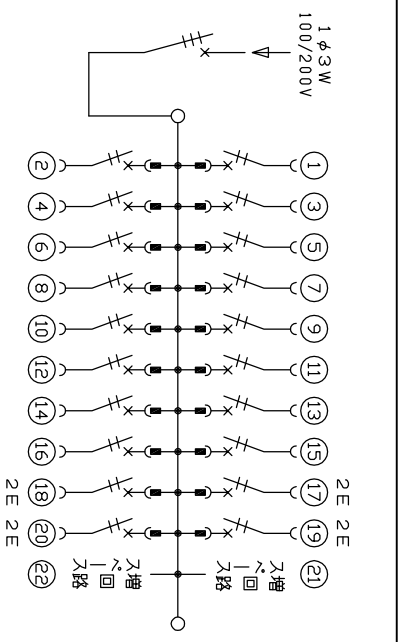

ターナス底面ノリツチ図

主幹) MCB 3P 50AF BC 5.0kA
単3中性線欠相保護付
分岐) MCB 2P 30AF BC 2.5kA
コーフ短絡保護機能付
圧着端子: 14-6付属

リミッター スペース (木板) (175×75)	主開閉装置	一次送り回路	分岐開閉装置数		増回路 スペース	付属機器取付 スペース (木板) (175×75)	分電盤定格			キャビネット仕様(埋込形)	日付	図番	名称
	配線用遮断器 3P2E	PE	A	安全ブレーカ 2P1E 20A	安全ブレーカ 2P2E 20A	PE	A	60A	材質	ボククス カラー 難燃性合成樹脂 (自己消火性)	1/8 (A3基準)	設計 製図	住宅用分電盤
-	50A	-	16	4	2	-	色彩	ボククス カラー 80V9.7/0.2	7.3V9.2/0.7	承認	品番	MAB35202F	
RU-S3-IHEC		BC-1NA		BC-2NA				ツチノボ工業株式会社		品番			