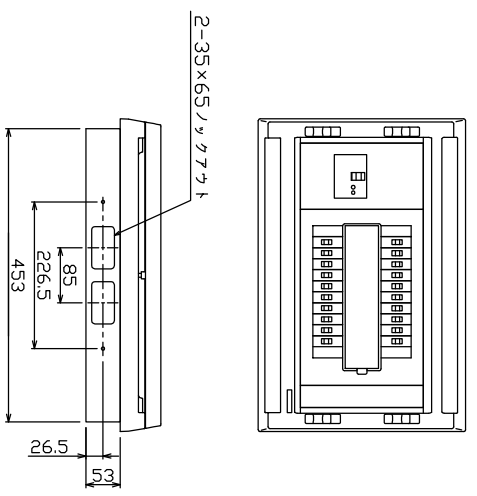

ターナス底面ノリツチ図

主幹) MCB 3P 50AF BC 5.0kA
単3中性線欠相保護付
分岐) MCB 2P 30AF BC 2.5kA
コーフ短絡保護機能付
圧着端子: 14-6付属

リミッター スペース (木板) (175×75)	主開閉装置	一次送り回路	分岐開閉装置数		増回路 スペース	付属機器取付 スペース (木板) (175×75)	分電盤定格			キャビネット仕様(埋込形)	日付	図番	名称
	配線用遮断器 3P2E	PE	A	安全ブレーカ 2P1E 20A	安全ブレーカ 2P2E 20A	PE	A	60A	材質	ボククス カラー 難燃性合成樹脂 (自己消火性)	1/8 (A3基準)	設計 製図	住宅用分電盤
-	50A	-	16	4	2	-	色彩	ボククス カラー 80V9.7/0.2	7.3V9.2/0.7	承認	品番	MAB35202F	
RU-S3-IHEC		BC-1NA		BC-2NA				ツチノボ工業株式会社		品番			