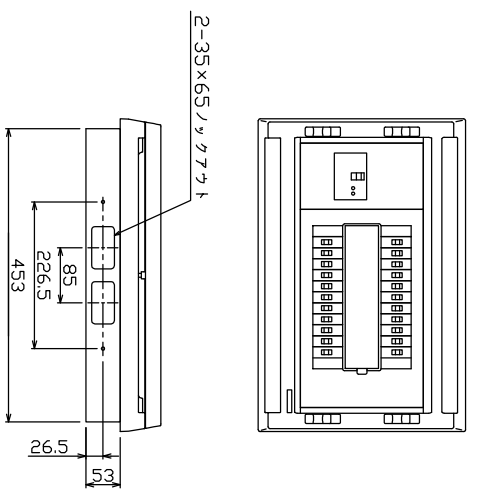

ケース底面ノット配置図

主幹) MCB 3P 100AF BC 5.0kA
単3中性線欠相保護付
分岐) MCB 2P 30AF BC 2.5kA
コーフ短絡保護機能付
圧着端子: 22-8付属

リミッター スペース (木板) (175×75)	主開閉装置	一次送り回路	分岐開閉装置数		増回路 スペース	付属機器取付 スペース (木板) (175×75)	分電盤定格 100A	キャビネット仕様(埋込形) ボックス カバー 7.3V9.2/0.7 ケーブル 80V9.7/0.2	日付	1/8 (A3基準)	承認	設計	製図	名称	面	担当
	配線用遮断器 3P2E	PE	A	安全ブレーカ 2P1E 20A	安全ブレーカ 2P2E 20A	PE										
-	75 A	-	16	6	2	-	色別	チャート	7.3V9.2/0.7	80V9.7/0.2	品番	MAB37222F				