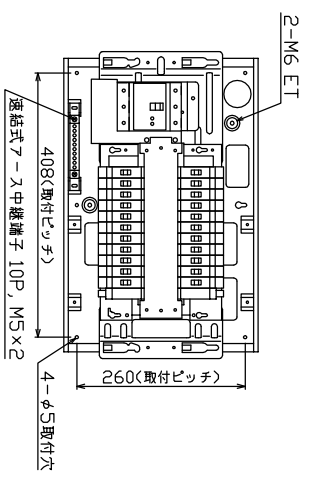

ケース底面ノット配置図

主幹) MCB 3P 100AF BC 5.0kA
単3中性線欠相保護付
分岐) MCB 2P 30AF BC 2.5kA
コーフ短絡保護機能付
圧着端子: 22-8付属

リミッター スペース (木板) (175×75)	主開閉装置	一次送り回路	分岐開閉装置数		増回路 スペース	付属機器取付 スペース (木板) (175×75)	分電盤定格 100A	キャビネット仕様(埋込形) ボックス カバー 7.3V9.2/0.7 ケーブル 80V9.7/0.2	日付	1/8 (A3基準)	承認	設計	製図	名称	面	担当
	配線用遮断器 3P2E	PE	A	安全ブレーカ 2P1E 20A	安全ブレーカ 2P2E 20A	PE										
-	75 A	-	16	6	2	-	色別	チャート	7.3V9.2/0.7	80V9.7/0.2	品番	MAB37222F				