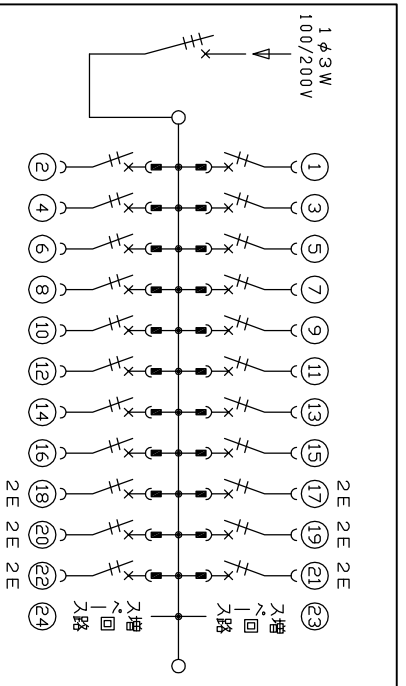

ケース底面ノット配置図

主幹) MCB 3P 100AF BC 5.0kA
単3中性線欠相保護付
分岐) MCB 2P 30AF BC 2.5kA
コーフ短絡保護機能付
圧着端子: 22-8付属

リミッター スペース (木板) (175×75)	主開閉装置	一次送り回路	分岐開閉装置数		増回路 スペース	付属機器取付 スペース (木板) (175×75)	分電盤定格 100A	キャビネット仕様(埋込形) ボックス カバー 7.3V9.2/0.7 ケーブル 80V9.7/0.2	日付	1/8 (A3基準)	承認	設計	製図	名称	面	担当
	配線用遮断器 3P2E	PE	A	安全ブレーカ 2P1E 20A	安全ブレーカ 2P2E 20A	PE										
-	75 A	-	16	6	2	-	色別	チャート	7.3V9.2/0.7	80V9.7/0.2	品番	MAB37222F				