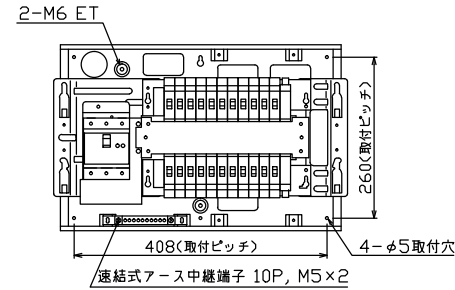

御納入先
様

ケース底面ロックアウト図

主幹) ELB 3P 100AF BC 5.0kA
30mA高速形 単3中性線欠相保護付
分岐) MCB 2P 30AF BC 2.5kA
コード短絡保護機能付
圧着端子: 38-8付属

リミッター スペース (木板) (175×75)	主開閉器		分岐開閉器数				増回路 スペース	付属機器取付 スペース (175×75)	分電盤定格		キャビネット仕様(埋込形)		日付				名称	面	担当			
	漏電遮断器	一次送り回路	安全ブレーカ	安全ブレーカ	増回路	増回路			増回路	増回路	増回路	増回路	増回路	増回路	増回路	増回路				増回路	増回路	
-	3P2E	P E A	2P1E 20A	2P2E 20A	P E A	A	2	-	100A	材質	ボックス 鋼板 t1.2 カバー 難燃性合成樹脂 (自己消火性)	1/8 (A3基準)	承認	検図	設計	製図	図番	品名	住宅用分電盤	品番	MAG310222F	
	100A	-	16	6						色彩	ボックス マンセル 7.3Y9.2/0.7 カバー マンセル 8GY9.7/0.2											