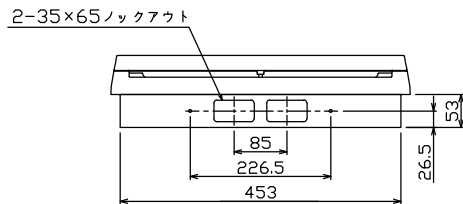

御納入先
様

ケース底面ロックアウト図

主幹) ELB 3P 100AF BC 5.0kA
30mA高速形 単3中性線欠相保護付
分岐) MCB 2P 30AF BC 2.5kA
コード短絡保護機能付
圧着端子: 38-8付属

リミッター スペース (木板) (175×75)	主開閉器		分岐開閉器数				増回路 スペース	付属機器取付 スペース (175×75)	分電盤定格		キャビネット仕様(埋込形)		日付				名称	面	担当			
	漏電遮断器	一次送り回路	安全ブレーカ	安全ブレーカ	増回路	増回路			増回路	増回路	増回路	増回路	増回路	増回路	増回路	増回路				増回路	増回路	
-	3P2E	P E A	2P1E 20A	2P2E 20A	P E A	A	2	-	100A	材質	ボックス 鋼板 t1.2 カバー 難燃性合成樹脂 (自己消火性)	1/8 (A3基準)	承認	検図	設計	製図	図番	品名	住宅用分電盤	品番	MAG310222F	
	100A	-	16	6						色彩	ボックス マンセル 7.3Y9.2/0.7 カバー マンセル 8GY9.7/0.2											