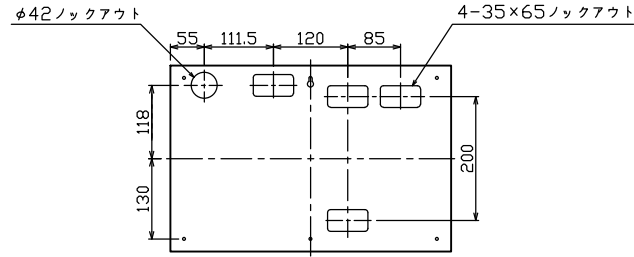

御納入先
様

ケース底面ロックアウト図

主幹) ELB 3P 100AF BC 5.0kA
30mA高速形 単3中性線欠相保護付
分岐) MCB 2P 30AF BC 2.5kA
コード短絡保護機能付
圧着端子: 38-8付属

リミッター スペース (木板) (175×75)	主開閉器		分岐開閉器数				増回路 スペース	付属機器取付 スペース (175×75)	分電盤定格		キャビネット仕様(埋込形)		日付				名称	面	担当			
	漏電遮断器	一次送り回路	安全ブレーカ	安全ブレーカ	増回路	増回路			増回路	増回路	増回路	増回路	増回路	増回路	増回路	増回路				増回路	増回路	
-	3P2E	P E A	2P1E 20A	2P2E 20A	P E A	A	2	-	100A	材質	ボックス 鋼板 t1.2 カバー 難燃性合成樹脂 (自己消火性)	1/8 (A3基準)	承認	検図	設計	製図	図番	品名	住宅用分電盤	品番	MAG310222F	
	100A	-	16	6						色彩	ボックス マンセル 7.3Y9.2/0.7 カバー マンセル 8GY9.7/0.2											