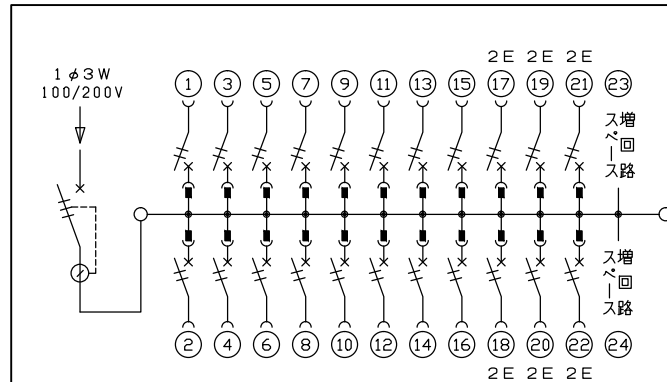

御納入先
様

ケース底面ロックアウト図

主幹) ELB 3P 100AF BC 5.0kA
30mA高速形 単3中性線欠相保護付
分岐) MCB 2P 30AF BC 2.5kA
コード短絡保護機能付
圧着端子: 38-8付属

リミッター スペース (木板) (175×75)	主開閉器		分岐開閉器数				増回路 スペース	付属機器取付 スペース (175×75)	分電盤定格		キャビネット仕様(埋込形)		日付				名称	面	担当			
	漏電遮断器	一次送り回路	安全ブレーカ	安全ブレーカ	増回路	増回路			増回路	増回路	増回路	増回路	増回路	増回路	増回路	増回路				増回路	増回路	
-	3P2E	P E A	2P1E 20A	2P2E 20A	P E A	A	2	-	100A	材質	ボックス 鋼板 t1.2 カバー 難燃性合成樹脂 (自己消火性)	1/8 (A3基準)	承認	検図	設計	製図	図番	品名	住宅用分電盤	品番	MAG310222F	
	100A	-	16	6						色彩	ボックス マンセル 7.3Y9.2/0.7 カバー マンセル 8GY9.7/0.2											