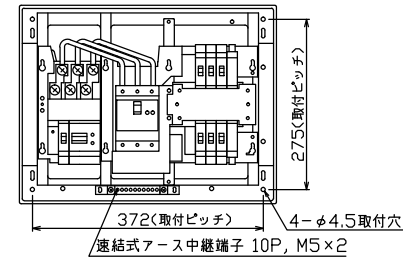

御納入先
様

配線孔寸法図(//部開口)

主幹) ELB 3P 50AF BC 5.0kA
30mA高速形 単3中性線欠相保護付

分岐) MCB 2P 30AF BC 2.5kA
コード短絡保護機能付

⑥回路：IHクッキングヒーター用配線用遮断器

①回路：エコキュート用配線用遮断器
(電気温水器用)

②回路：蓄熱暖房器用漏電遮断器

エコキュート用遮断器			暖房器用開閉器		主開閉器		一次送り回路		分岐開閉器数			付属機器取付 スペース (木板)	分電盤定格		キャビネット仕様		日付		名称	面	担当	
安全ブレーカ	漏電遮断器	漏電遮断器	安全ブレーカ	安全ブレーカ	安全ブレーカ	増回路 スペース	定格電流	60A	形式	露出・半埋込兼用形	承認		検図	設計	製図	図番	品名	品番				
2P2E (200V)	2P2E (200V)	3P2E	P E A	2P1E 20A	2P2E 20A	2P2E 30A (IH用)	2	60A	60A	形式	露出・半埋込兼用形	承認	検図	設計	製図	図番	品名	品番				
30A	40A	40A	-	4	1	1											住宅用分電盤	MAG34062IB3E4				
BC-2NA	GB-52NA	GBU-53-IHC		BC-1NA	BC-2NA	BC-2NA																