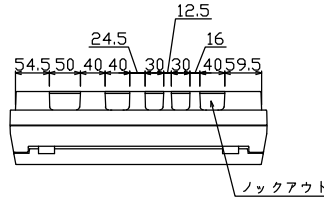

御納入先
様

配線孔寸法図(//部開口)

主幹) ELB 3P 50AF BC 5.0kA
30mA高速形 単3中性線欠相保護付

分岐) MCB 2P 30AF BC 2.5kA
コード短絡保護機能付

⑥回路：IHクッキングヒーター用配線用遮断器

①回路：エコキュート用配線用遮断器
(電気温水器用)

②回路：蓄熱暖房器用漏電遮断器

エコキュート用遮断器			暖房器用開閉器		主開閉器		一次送り回路		分岐開閉器数			付属機器取付 スペース (木板)	分電盤定格		キャビネット仕様		日付		名称	面	担当	
安全ブレーカ	漏電遮断器	漏電遮断器	安全ブレーカ	安全ブレーカ	安全ブレーカ	増回路 スペース	定格電流	60A	形式	露出・半埋込兼用形	承認		検図	設計	製図	図番	品名	品番				
2P2E (200V)	2P2E (200V)	3P2E	P E A	2P1E 20A	2P2E 20A	2P2E 30A (IH用)	2	60A	60A	形式	露出・半埋込兼用形	承認	検図	設計	製図	図番	品名	品番				
30A	40A	40A	-	4	1	1											住宅用分電盤	MAG34062IB3E4				
BC-2NA	GB-52NA	GBU-53-IHC		BC-1NA	BC-2NA	BC-2NA																