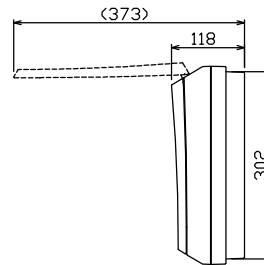

御納入先
様

配線孔寸法図(//部開口)

主幹) ELB 3P 50AF BC 5.0kA
30mA高速形 単3中性線欠相保護付

分岐) MCB 2P 30AF BC 2.5kA
コード短絡保護機能付

⑥回路：IHクッキングヒーター用配線用遮断器

①回路：エコキュート用配線用遮断器
(電気温水器用)

②回路：蓄熱暖房器用漏電遮断器

エコキュート用遮断器			暖房器用開閉器		主開閉器		一次送り回路		分岐開閉器数			付属機器取付 スペース (木板)	分電盤定格		キャビネット仕様		日付		名称	面	担当	
安全ブレーカ	漏電遮断器	漏電遮断器	安全ブレーカ	安全ブレーカ	安全ブレーカ	増回路 スペース	定格電流	60A	形式	露出・半埋込兼用形	承認		検図	設計	製図	図番	品名	品番				
2P2E (200V)	2P2E (200V)	3P2E	P E A	2P1E 20A	2P2E 20A	2P2E 30A (IH用)	2	60A	60A	形式	露出・半埋込兼用形	承認	検図	設計	製図	図番	品名	品番				
30A	40A	40A	-	4	1	1											住宅用分電盤	MAG34062IB3E4				
BC-2NA	GB-52NA	GBU-53-IHC		BC-1NA	BC-2NA	BC-2NA																