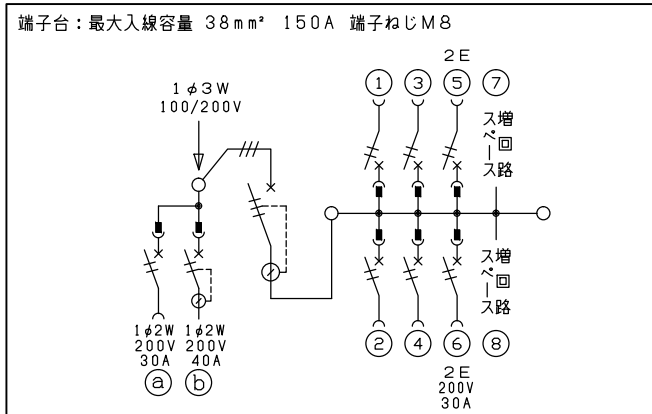

御納入先
様

配線孔寸法図(//部開口)

主幹) ELB 3P 50AF BC 5.0kA
30mA高速形 単3中性線欠相保護付

分岐) MCB 2P 30AF BC 2.5kA
コード短絡保護機能付

⑥回路：IHクッキングヒーター用配線用遮断器

①回路：エコキュート用配線用遮断器
(電気温水器用)

②回路：蓄熱暖房器用漏電遮断器

エコキュート用遮断器			暖房器用開閉器		主開閉器		一次送り回路		分岐開閉器数			付属機器取付 スペース (木板)	分電盤定格		キャビネット仕様		日付		名称	面	担当	
安全ブレーカ	漏電遮断器	漏電遮断器	安全ブレーカ	安全ブレーカ	安全ブレーカ	増回路 スペース	定格電流	60A	形式	露出・半埋込兼用形	承認		検図	設計	製図	図番	品名	品番				
2P2E (200V)	2P2E (200V)	3P2E	P E A	2P1E 20A	2P2E 20A	2P2E 30A (IH用)	2	60A	60A	形式	露出・半埋込兼用形	承認	検図	設計	製図	図番	品名	品番				
30A	40A	40A	-	4	1	1											住宅用分電盤	MAG34062IB3E4				
BC-2NA	GB-52NA	GBU-53-IHC		BC-1NA	BC-2NA	BC-2NA																