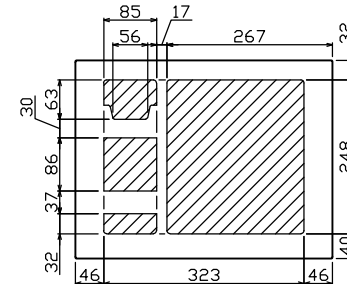

御納入先
様

配線孔寸法図(//部開口)

主幹) ELB 3P 50AF BC 5.0kA
30mA高速形 単3中性線欠相保護付

分岐) MCB 2P 30AF BC 2.5kA
コード短絡保護機能付

⑥回路：IHクッキングヒーター用配線用遮断器

①回路：エコキュート用配線用遮断器
(電気温水器用)

②回路：蓄熱暖房器用漏電遮断器

エコキュート用遮断器			暖房器用開閉器		主開閉器		一次送り回路		分岐開閉器数			付属機器取付 スペース (木板)	分電盤定格		キャビネット仕様		日付		名称	面	担当	
安全ブレーカ	漏電遮断器	漏電遮断器	安全ブレーカ	安全ブレーカ	安全ブレーカ	増回路 スペース	定格電流	60A	形式	露出・半埋込兼用形	承認		検図	設計	製図	図番	品名	品番				
2P2E (200V)	2P2E (200V)	3P2E	P E A	2P1E 20A	2P2E 20A	2P2E 30A (IH用)	2	60A	60A	形式	露出・半埋込兼用形	承認	検図	設計	製図	図番	品名	品番				
30A	40A	40A	-	4	1	1											住宅用分電盤	MAG34062IB3E4				
BC-2NA	GB-52NA	GBU-53-IHC		BC-1NA	BC-2NA	BC-2NA																