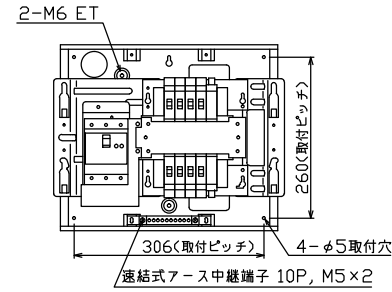

御納入先

様

ケース底面ノックアウト図

主幹) ELB 3P 50AF BC 5.0kA
30mA高速形 単3中性線欠相保護付
分岐) MCB 2P 30AF BC 2.5kA
コード短絡保護機能付
圧着端子: 14-6付属

リミッター スペース (木板)	主開閉器 漏電遮断器	一次送り回路	分岐開閉器数			増回路 スペース	付属機器取付 スペース (木板)	分電盤定格	キャビネット仕様(埋込形)	日付	名称	面	担当
(175×75)	3P2E	P E A	安全ブレーカ 2P1E 20A	安全ブレーカ 2P2E 20A	P E A		定格電流 60 A	材質 ボックス 鋼板 t1.2 カバー 難燃性合成樹脂 (自己消火性)	尺度 1/8 (A3基準)	承認 検図 設計 製図	図番		
-	40 A GBU-53-1HEC	-	6 BC-1NA	2 BC-2NA		2		色彩 ボックス マンセル 7,3Y9,2/0,7 カバー マンセル 8GY9,7/0,2	承認 検図 設計 製図	近藤 羽生 吉 長力	品名	住宅用分電盤	
										テンパール工業株式会社	品番	MAG34082F	