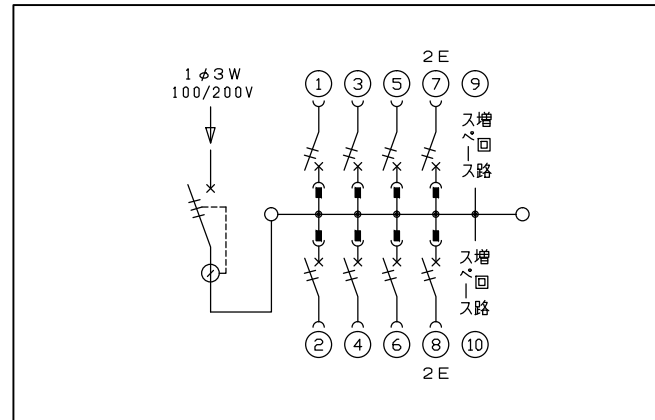

御納入先

様

ケース底面ノックアウト図

主幹) ELB 3P 50AF BC 5.0kA
30mA高速形 単3中性線欠相保護付
分岐) MCB 2P 30AF BC 2.5kA
コード短絡保護機能付
圧着端子: 14-6付属

リミッター スペース (木板)	主開閉器 漏電遮断器	一次送り回路	分岐開閉器数			増回路 スペース	付属機器取付 スペース (木板)	分電盤定格	キャビネット仕様(埋込形)	日付	名称	面	担当
(175×75)	3P2E	P E A	安全ブレーカ 2P1E 20A	安全ブレーカ 2P2E 20A	P E A		定格電流 60 A	材質 ボックス 鋼板 t1.2 カバー 難燃性合成樹脂 (自己消火性)	尺度 1/8 (A3基準)	承認 検図 設計 製図	図番		
-	40 A GBU-53-1HEC	-	6 BC-1NA	2 BC-2NA		2		色彩 ボックス マンセル 7,3Y9,2/0,7 カバー マンセル 8GY9,7/0,2	承認 検図 設計 製図	近藤 羽生 吉 長力	品名	住宅用分電盤	
										テンパール工業株式会社	品番	MAG34082F	