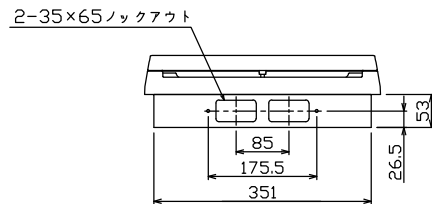

御納入先

様

ケース底面ノックアウト図

主幹) ELB 3P 50AF BC 5.0kA
30mA高速形 単3中性線欠相保護付
分岐) MCB 2P 30AF BC 2.5kA
コード短絡保護機能付
圧着端子: 14-6付属

リミッター スペース (木板)	主開閉器 漏電遮断器	一次送り回路	分岐開閉器数			増回路 スペース	付属機器取付 スペース (木板)	分電盤定格	キャビネット仕様(埋込形)	日付	名称	面	担当
(175×75)	3P2E	P E A	安全ブレーカ 2P1E 20A	安全ブレーカ 2P2E 20A	P E A		定格電流 60 A	材質 ボックス 鋼板 t1.2 カバー 難燃性合成樹脂 (自己消火性)	尺度 1/8 (A3基準)	承認 検図 設計 製図	図番		
-	40 A GBU-53-1HEC	-	6 BC-1NA	2 BC-2NA		2		色彩 ボックス マンセル 7,3Y9,2/0,7 カバー マンセル 8GY9,7/0,2	承認 検図 設計 製図	近藤 羽生 吉 長力	品名	住宅用分電盤	
										テンパール工業株式会社	品番	MAG34082F	