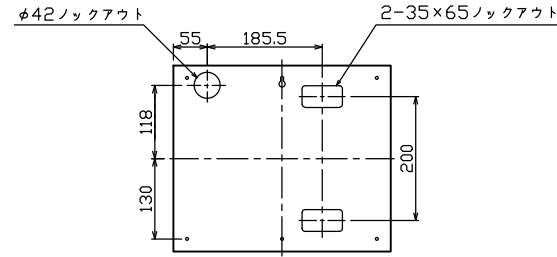

御納入先

様

ケース底面ノックアウト図

主幹) ELB 3P 50AF BC 5.0kA
30mA高速形 単3中性線欠相保護付
分岐) MCB 2P 30AF BC 2.5kA
コード短絡保護機能付
圧着端子: 14-6付属

リミッター スペース (木板)	主開閉器 漏電遮断器	一次送り回路	分岐開閉器数			増回路 スペース	付属機器取付 スペース (木板)	分電盤定格	キャビネット仕様(埋込形)	日付	名称	面	担当
(175×75)	3P2E	P E A	安全ブレーカ 2P1E 20A	安全ブレーカ 2P2E 20A	P E A		定格電流 60 A	材質 ボックス 鋼板 t1.2 カバー 難燃性合成樹脂 (自己消火性)	尺度 1/8 (A3基準)	承認 検図 設計 製図	図番		
-	40 A GBU-53-1HEC	-	6 BC-1NA	2 BC-2NA		2		色彩 ボックス マンセル 7,3Y9,2/0,7 カバー マンセル 8GY9,7/0,2	承認 検図 設計 製図	近藤 羽生 吉 長力	品名	住宅用分電盤	
										テンパール工業株式会社	品番	MAG34082F	