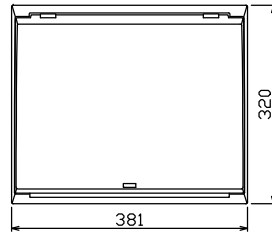

御納入先

様

ケース底面ノックアウト図

主幹) ELB 3P 50AF BC 5.0kA
30mA高速形 単3中性線欠相保護付
分岐) MCB 2P 30AF BC 2.5kA
コード短絡保護機能付
圧着端子: 14-6付属

リミッター スペース (木板)	主開閉器 漏電遮断器	一次送り回路	分岐開閉器数			増回路 スペース	付属機器取付 スペース (木板)	分電盤定格	キャビネット仕様(埋込形)	日付	名称	面	担当
(175×75)	3P2E	P E A	安全ブレーカ 2P1E 20A	安全ブレーカ 2P2E 20A	P E A		定格電流 60 A	材質 ボックス 鋼板 t1.2 カバー 難燃性合成樹脂 (自己消火性)	尺度 1/8 (A3基準)	承認 検図 設計 製図	図番		
-	40 A GBU-53-1HEC	-	6 BC-1NA	2 BC-2NA		2		色彩 ボックス マンセル 7,3Y9,2/0,7 カバー マンセル 8GY9,7/0,2	承認 検図 設計 製図	近藤 羽生 吉 長力	品名	住宅用分電盤	
										テンパール工業株式会社	品番	MAG34082F	