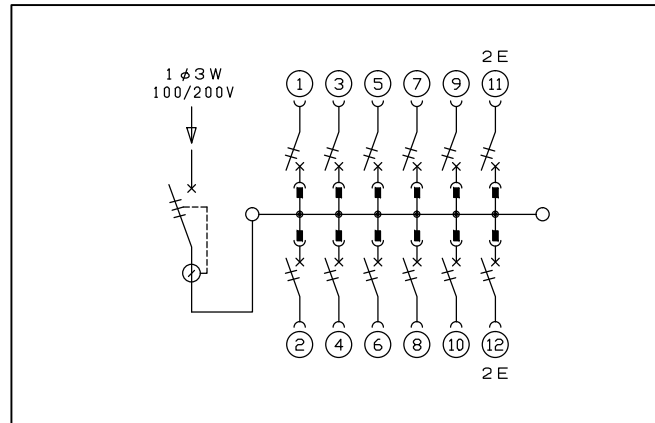

御納入先

様

ケース底面ロックアウト図

主幹) ELB 3P 50AF BC 5.0kA
30mA高速形 単3中性線欠相保護付
分岐) MCB 2P 30AF BC 2.5kA
コード短絡保護機能付
圧着端子: 14-6付属

リミッター スペース (木板) (175×75)	主開閉器		一次送り回路				分岐開閉器数			付属機器取付 スペース (木板) (175×75)	分電盤定格 定格電流 60A	キャビネット仕様(埋込形) 材質 ボックス 鋼板 t1.2 カバー 難燃性合成樹脂 (自己消火性) 色彩 ボックス マンゼル 7.3Y9.2/0.7 カバー マンゼル 8GY9.7/0.2	日付	名称	面	担当		
	漏電遮断器 3P2E	PE	A	安全ブレーカ 2P1E 20A	安全ブレーカ 2P2E 20A	PE	A	増回路 スペース	増回路 スペース								増回路 スペース	寸法
-	40A	-	-	10	2	-	-	-	-	-	-	-	-	-	-	-	-	-
	GBU-53-1HC			BC-1NA	BC-2NA													

図番	
品名	住宅用分電盤
品番	MAG3412F