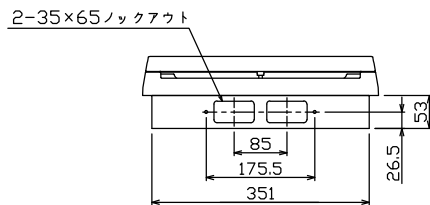

御納入先

様

ケース底面ロックアウト図

主幹) ELB 3P 50AF BC 5.0kA
30mA高速形 単3中性線欠相保護付
分岐) MCB 2P 30AF BC 2.5kA
コード短絡保護機能付
圧着端子: 14-6付属

リミッター スペース (木板) (175×75)	主開閉器		一次送り回路				分岐開閉器数			付属機器取付 スペース (木板) (175×75)	分電盤定格 定格電流 60A	キャビネット仕様(埋込形) 材質 ボックス 鋼板 t1.2 カバー 難燃性合成樹脂 (自己消火性) 色彩 ボックス マンゼル 7.3Y9.2/0.7 カバー マンゼル 8GY9.7/0.2	日付	名称	面	担当		
	漏電遮断器 3P2E	PE	A	安全ブレーカ 2P1E 20A	安全ブレーカ 2P2E 20A	PE	A	増回路 スペース	増回路 スペース								増回路 スペース	寸法
-	40A	-	-	10	2	-	-	-	-	-	-	-	-	-	-	-	-	-
	GBU-53-1HC			BC-1NA	BC-2NA													