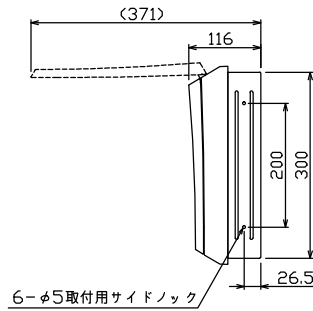

御納入先

様

ケース底面ロックアウト図

主幹) ELB 3P 50AF BC 5.0kA
30mA高速形 単3中性線欠相保護付
分岐) MCB 2P 30AF BC 2.5kA
コード短絡保護機能付
圧着端子: 14-6付属

リミッター スペース (木板) (175×75)	主開閉器		一次送り回路				分岐開閉器数			付属機器取付 スペース (木板) (175×75)	分電盤定格 定格電流 60A	キャビネット仕様(埋込形) 材質 ボックス 鋼板 t1.2 カバー 難燃性合成樹脂 (自己消火性) 色彩 ボックス マンゼル 7.3Y9.2/0.7 カバー マンゼル 8GY9.7/0.2	日付	名称	面	担当		
	漏電遮断器 3P2E	PE	A	安全ブレーカ 2P1E 20A	安全ブレーカ 2P2E 20A	PE	A	増回路 スペース	増回路 スペース								増回路 スペース	寸法
-	40A	-	-	10	2	-	-	-	-	-	-	-	-	-	-	-	-	-
	GBU-53-1HC			BC-1NA	BC-2NA													