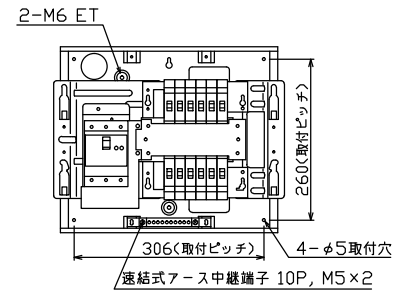

御納入先

様

ケース底面ロックアウト図

主幹) ELB 3P 50AF BC 5.0kA
30mA高速形 単3中性線欠相保護付
分岐) MCB 2P 30AF BC 2.5kA
コード短絡保護機能付
圧着端子: 14-6付属

リミッター スペース (木板) (175×75)	主開閉器		一次送り回路				分岐開閉器数			付属機器取付 スペース (木板) (175×75)	分電盤定格 定格電流 60A	キャビネット仕様(埋込形) 材質 ボックス 鋼板 t1.2 カバー 難燃性合成樹脂 (自己消火性) 色彩 ボックス マンゼル 7.3Y9.2/0.7 カバー マンゼル 8GY9.7/0.2	日付	名称	面	担当		
	漏電遮断器 3P2E	PE	A	安全ブレーカ 2P1E 20A	安全ブレーカ 2P2E 20A	PE	A	増回路 スペース	増回路 スペース								増回路 スペース	寸法
-	40A	-	-	10	2	-	-	-	-	-	-	-	-	-	-	-	-	-
	GBU-53-1HC			BC-1NA	BC-2NA													

図番	
品名	住宅用分電盤
品番	MAG3412F