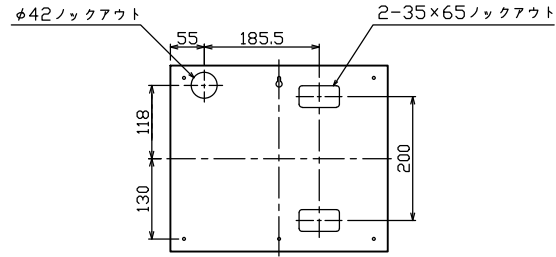

御納入先

様

ケース底面ロックアウト図

主幹) ELB 3P 50AF BC 5.0kA
30mA高速形 単3中性線欠相保護付
分岐) MCB 2P 30AF BC 2.5kA
コード短絡保護機能付
圧着端子: 14-6付属

リミッター スペース (木板) (175×75)	主開閉器		一次送り回路				分岐開閉器数			付属機器取付 スペース (木板) (175×75)	分電盤定格 定格電流 60A	キャビネット仕様(埋込形) 材質 ボックス 鋼板 t1.2 カバー 難燃性合成樹脂 (自己消火性) 色彩 ボックス マンゼル 7.3Y9.2/0.7 カバー マンゼル 8GY9.7/0.2	日付	名称	面	担当		
	漏電遮断器 3P2E	PE	A	安全ブレーカ 2P1E 20A	安全ブレーカ 2P2E 20A	PE	A	増回路 スペース	増回路 スペース								増回路 スペース	寸法
-	40A	-	-	10	2	-	-	-	-	-	-	-	-	-	-	-	-	-
	GBU-53-1HC			BC-1NA	BC-2NA													

図番	
品名	住宅用分電盤
品番	MAG3412F