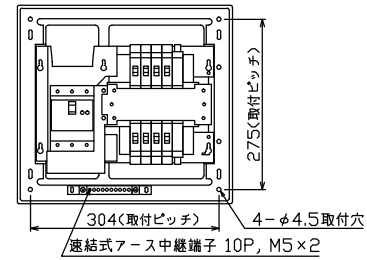

御納入先  
様

配線孔寸法図(//部開口)

主幹) ELB 3P 50AF BC 5.0kA  
30mA高速形 単3中性線欠相保護付  
分岐) MCB 2P 30AF BC 2.5kA  
コード短絡保護機能付  
圧着端子: 14-6付属

リミッター スペース (木板) (175×75)	主開閉器	一次送り回路	分岐開閉器数			付属機器取付 スペース (木板) (175×75)	分電盤定格	キャビネット仕様		日付	名称	面	担当
	漏電遮断器		安全ブレーカ	安全ブレーカ	増回路 スペース		定格電流	形式	材質	色彩			
	3P2E	P E A	2P1E 20A	2P2E 20A	P E A	60 A	露出・半埋込兼用形	難燃性合成樹脂 (自己消火性)	マンセル 8GY9,7/0,2	承認 検図 設計 製図	図番	品名	住宅用分電盤
	50 A	-	6	2	2					テンパール工業株式会社	品番	MAG35082	
	GBU-53-1HCC		BC-1NA	BC-2NA									