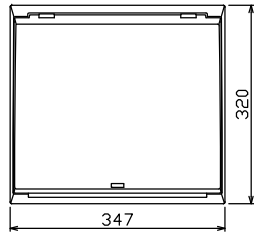

御納入先  
様

配線孔寸法図(//部開口)

主幹) ELB 3P 50AF BC 5.0kA  
30mA高速形 単3中性線欠相保護付  
分岐) MCB 2P 30AF BC 2.5kA  
コード短絡保護機能付  
圧着端子: 14-6付属

リミッター スペース (木板) (175×75)	主開閉器	一次送り回路	分岐開閉器数			付属機器取付 スペース (木板) (175×75)	分電盤定格	キャビネット仕様		日付	名称	面	担当
	漏電遮断器		安全ブレーカ	安全ブレーカ	増回路 スペース		定格電流	形式	材質	色彩			
	3P2E	P E A	2P1E 20A	2P2E 20A	P E A	60 A	露出・半埋込兼用形	難燃性合成樹脂 (自己消火性)	マンセル 8GY9,7/0,2	承認 検図 設計 製図	図番	品名	住宅用分電盤
	50 A	-	6	2	2					テンパール工業株式会社	品番	MAG35082	
	GBU-53-1HCC		BC-1NA	BC-2NA									