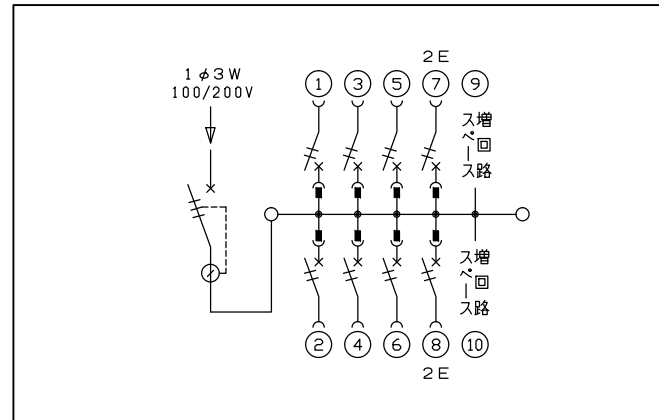

御納入先  
様

配線孔寸法図(//部開口)

主幹) ELB 3P 50AF BC 5.0kA  
30mA高速形 単3中性線欠相保護付  
分岐) MCB 2P 30AF BC 2.5kA  
コード短絡保護機能付  
圧着端子: 14-6付属

リミッター スペース (木板) (175×75)	主開閉器	一次送り回路	分岐開閉器数			付属機器取付 スペース (木板) (175×75)	分電盤定格	キャビネット仕様		日付	名称	面	担当
	漏電遮断器		安全ブレーカ	安全ブレーカ	増回路 スペース		定格電流	形式	材質	色彩			
	3P2E	P E A	2P1E 20A	2P2E 20A	P E A	60 A	露出・半埋込兼用形	難燃性合成樹脂 (自己消火性)	マンセル 8GY9,7/0,2	承認 検図 設計 製図	図番	品名	住宅用分電盤
	50 A	-	6	2	2					テンパール工業株式会社	品番	MAG35082	
	GBU-53-1HCC		BC-1NA	BC-2NA									