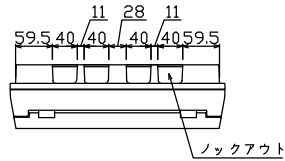

御納入先  
様

配線孔寸法図(//部開口)

主幹) ELB 3P 50AF BC 5.0kA  
30mA高速形 単3中性線欠相保護付  
分岐) MCB 2P 30AF BC 2.5kA  
コード短絡保護機能付  
圧着端子: 14-6付属

リミッター スペース (木板) (175×75)	主開閉器	一次送り回路	分岐開閉器数			付属機器取付 スペース (木板) (175×75)	分電盤定格	キャビネット仕様		日付	名称	面	担当
	漏電遮断器		安全ブレーカ	安全ブレーカ	増回路 スペース		定格電流	形式	材質	色彩			
	3P2E	P E A	2P1E 20A	2P2E 20A	P E A	60 A	露出・半埋込兼用形	難燃性合成樹脂 (自己消火性)	マンセル 8GY9,7/0,2	承認 検図 設計 製図	図番	品名	住宅用分電盤
	50 A	-	6	2	2					テンパール工業株式会社	品番	MAG35082	
	GBU-53-1HCC		BC-1NA	BC-2NA									