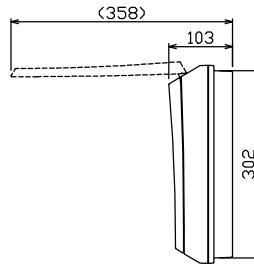

御納入先  
様

配線孔寸法図(//部開口)

主幹) ELB 3P 50AF BC 5.0kA  
30mA高速形 単3中性線欠相保護付  
分岐) MCB 2P 30AF BC 2.5kA  
コード短絡保護機能付  
圧着端子: 14-6付属

リミッター スペース (木板) (175×75)	主開閉器	一次送り回路	分岐開閉器数			付属機器取付 スペース (木板) (175×75)	分電盤定格	キャビネット仕様		日付	名称	面	担当
	漏電遮断器		安全ブレーカ	安全ブレーカ	増回路 スペース		定格電流	形式	材質	色彩			
	3P2E	P E A	2P1E 20A	2P2E 20A	P E A	60 A	露出・半埋込兼用形	難燃性合成樹脂 (自己消火性)	マンセル 8GY9,7/0,2	承認 検図 設計 製図	図番	品名	住宅用分電盤
	50 A	-	6	2	2					テンパール工業株式会社	品番	MAG35082	
	GBU-53-1HCC		BC-1NA	BC-2NA									