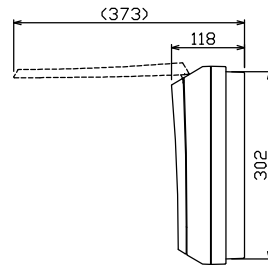

御納入先  
様

配線孔寸法図(//部開口)

主幹) ELB 3P 60AF BC 5.0kA  
30mA高速形 単3中性線欠相保護付

分岐) MCB 2P 30AF BC 2.5kA  
コード短絡保護機能付

⑥回路：IHクッキングヒーター用配線用遮断器

①回路：エコキュート用配線用遮断器  
(電気温水器用)

②回路：蓄熱暖房器用漏電遮断器

エコキュート用開閉器				暖房器用開閉器		主閉閉器		一次送り回路		分岐開閉器数				付属機器取付	分電盤定格	キャビネット仕様		日付	名称	面	担当								
安全ブレーカ	漏電遮断器	漏電遮断器	安全ブレーカ	安全ブレーカ	安全ブレーカ	安全ブレーカ	増回路	増回路	増回路	増回路	増回路	増回路	増回路	増回路	増回路	増回路	増回路	増回路	増回路	増回路	増回路								
2P2E (200V)	2P2E (200V)	3P2E	P E A	2P1E 20A	2P2E 20A	2P2E 30A (IH用)	スペース	スペース	スペース	スペース	スペース	スペース	スペース	60A	形式	材質	色彩	承認	検図	設計	製図								
30A	40A	60A	-	4	1	1	-	-	-	-	-	-	-	60A	露出・半埋込兼用形	難燃性合成樹脂 (自己消火性)	マンセル 8GY9,7/0,2	承認	検図	設計	製図								
BC-2NA	GB-52NA	GBU-63:1HC		BC-1NA	BC-2NA	BC-2NA																							
																		名称		住宅用分電盤		品番		MAG36062IB3E4		品番		(エコキュート・IHクッキングヒーター・蓄熱暖房器用)	
																		名称		住宅用分電盤		品番		MAG36062IB3E4		品番		(エコキュート・IHクッキングヒーター・蓄熱暖房器用)	