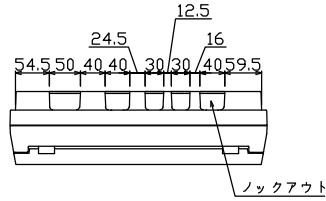

御納入先  
様

配線孔寸法図(//部開口)

主幹) ELB 3P 60AF BC 5.0kA  
30mA高速形 単3中性線欠相保護付

分岐) MCB 2P 30AF BC 2.5kA  
コード短絡保護機能付

⑥回路：IHクッキングヒーター用配線用遮断器

①回路：エコキュート用配線用遮断器  
(電気温水器用)

②回路：蓄熱暖房器用漏電遮断器

エコキュート用開閉器				暖房器用開閉器		主閉閉器		一次送り回路		分岐開閉器数				付属機器取付	分電盤定格	キャビネット仕様		日付	名称	面	担当								
安全ブレーカ	漏電遮断器	漏電遮断器	安全ブレーカ	安全ブレーカ	安全ブレーカ	安全ブレーカ	増回路	増回路	増回路	増回路	増回路	増回路	増回路	増回路	増回路	増回路	増回路	増回路	増回路	増回路	増回路								
2P2E (200V)	2P2E (200V)	3P2E	P E A	2P1E 20A	2P2E 20A	2P2E 30A (IH用)	スペース	スペース	スペース	スペース	スペース	スペース	スペース	60A	形式	材質	色彩	承認	検図	設計	製図								
30A	40A	60A	-	4	1	1	-	-	-	-	-	-	-	60A	露出・半埋込兼用形	難燃性合成樹脂 (自己消火性)	マンセル 8GY9,7/0,2	承認	検図	設計	製図								
BC-2NA	GB-52NA	GBU-63:1HC		BC-1NA	BC-2NA	BC-2NA																							
																		名称		住宅用分電盤		品番		MAG36062IB3E4		品番		(エコキュート・IHクッキングヒーター・蓄熱暖房器用)	
																		名称		住宅用分電盤		品番		MAG36062IB3E4		品番		(エコキュート・IHクッキングヒーター・蓄熱暖房器用)	