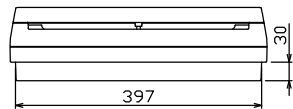

御納入先  
様

配線孔寸法図(//部開口)

主幹) ELB 3P 60AF BC 5.0kA  
30mA高速形 単3中性線欠相保護付

分岐) MCB 2P 30AF BC 2.5kA  
コード短絡保護機能付

⑥回路：IHクッキングヒーター用配線用遮断器

①回路：エコキュート用配線用遮断器  
(電気温水器用)

②回路：蓄熱暖房器用漏電遮断器

エコキュート用開閉器				暖房器用開閉器		主閉閉器		一次送り回路		分岐開閉器数				付属機器取付	分電盤定格	キャビネット仕様		日付	名称	面	担当								
安全ブレーカ	漏電遮断器	漏電遮断器	安全ブレーカ	安全ブレーカ	安全ブレーカ	安全ブレーカ	増回路	増回路	増回路	増回路	増回路	増回路	増回路	増回路	増回路	増回路	増回路	増回路	増回路	増回路	増回路								
2P2E (200V)	2P2E (200V)	3P2E	P E A	2P1E 20A	2P2E 20A	2P2E 30A (IH用)	スペース	スペース	スペース	スペース	スペース	スペース	スペース	60A	形式	材質	色彩	承認	検図	設計	製図								
30A	40A	60A	-	4	1	1	-	-	-	-	-	-	-	60A	露出・半埋込兼用形	難燃性合成樹脂 (自己消火性)	マンセル 8GY9,7/0,2	承認	検図	設計	製図								
BC-2NA	GB-52NA	GBU-63:1HC		BC-1NA	BC-2NA	BC-2NA																							
																		名称		住宅用分電盤		品番		MAG36062IB3E4		品番		(エコキュート・IHクッキングヒーター・蓄熱暖房器用)	
																		名称		住宅用分電盤		品番		MAG36062IB3E4		品番		(エコキュート・IHクッキングヒーター・蓄熱暖房器用)	