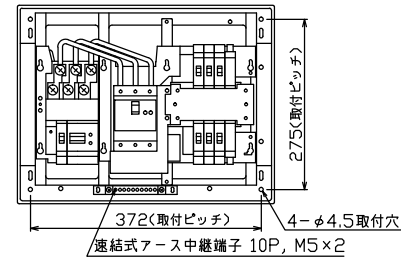

御納入先  
様

配線孔寸法図(//部開口)

主幹) ELB 3P 60AF BC 5.0kA  
30mA高速形 単3中性線欠相保護付

分岐) MCB 2P 30AF BC 2.5kA  
コード短絡保護機能付

⑥回路：IHクッキングヒーター用配線用遮断器

①回路：エコキュート用配線用遮断器  
(電気温水器用)

②回路：蓄熱暖房器用漏電遮断器

エコキュート用開閉器				暖房器用開閉器		主閉閉器		一次送り回路		分岐開閉器数				付属機器取付	分電盤定格	キャビネット仕様		日付	名称	面	担当								
安全ブレーカ	漏電遮断器	漏電遮断器	安全ブレーカ	安全ブレーカ	安全ブレーカ	安全ブレーカ	増回路	増回路	増回路	増回路	増回路	増回路	増回路	増回路	増回路	増回路	増回路	増回路	増回路	増回路	増回路								
2P2E (200V)	2P2E (200V)	3P2E	P E A	2P1E 20A	2P2E 20A	2P2E 30A (IH用)	スペース	スペース	スペース	スペース	スペース	スペース	スペース	60A	形式	材質	色彩	承認	検図	設計	製図								
30A	40A	60A	-	4	1	1	-	-	-	-	-	-	-	60A	露出・半埋込兼用形	難燃性合成樹脂 (自己消火性)	マンセル 8GY9,7/0,2	承認	検図	設計	製図								
BC-2NA	GB-52NA	GBU-63:1HC		BC-1NA	BC-2NA	BC-2NA																							
																		名称		住宅用分電盤		品番		MAG36062IB3E4		品番		(エコキュート・IHクッキングヒーター・蓄熱暖房器用)	
																		名称		住宅用分電盤		品番		MAG36062IB3E4		品番		(エコキュート・IHクッキングヒーター・蓄熱暖房器用)	