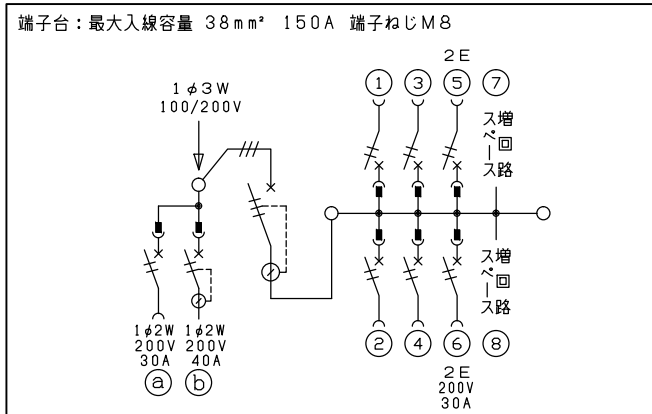

御納入先  
様

配線孔寸法図(//部開口)

主幹) ELB 3P 60AF BC 5.0kA  
30mA高速形 単3中性線欠相保護付

分岐) MCB 2P 30AF BC 2.5kA  
コード短絡保護機能付

⑥回路：IHクッキングヒーター用配線用遮断器

①回路：エコキュート用配線用遮断器  
(電気温水器用)

②回路：蓄熱暖房器用漏電遮断器

エコキュート用開閉器				暖房器用開閉器		主閉閉器		一次送り回路		分岐開閉器数				付属機器取付	分電盤定格	キャビネット仕様		日付	名称	面	担当								
安全ブレーカ	漏電遮断器	漏電遮断器	安全ブレーカ	安全ブレーカ	安全ブレーカ	安全ブレーカ	増回路	増回路	増回路	増回路	増回路	増回路	増回路	増回路	増回路	増回路	増回路	増回路	増回路	増回路	増回路								
2P2E (200V)	2P2E (200V)	3P2E	P E A	2P1E 20A	2P2E 20A	2P2E 30A (IH用)	スペース	スペース	スペース	スペース	スペース	スペース	スペース	60A	形式	材質	色彩	承認	検図	設計	製図								
30A	40A	60A	-	4	1	1	-	-	-	-	-	-	-	60A	露出・半埋込兼用形	難燃性合成樹脂 (自己消火性)	マンセル 8GY9,7/0,2	承認	検図	設計	製図								
BC-2NA	GB-52NA	GBU-63:1HC		BC-1NA	BC-2NA	BC-2NA																							
																		名称		住宅用分電盤		品番		MAG36062IB3E4		品番		(エコキュート・IHクッキングヒーター・蓄熱暖房器用)	
																		名称		住宅用分電盤		品番		MAG36062IB3E4		品番		(エコキュート・IHクッキングヒーター・蓄熱暖房器用)	