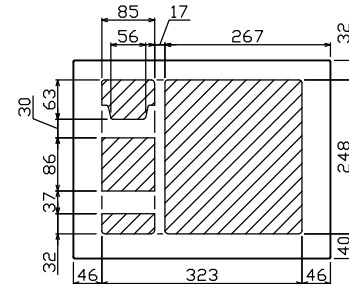

御納入先  
様

配線孔寸法図(//部開口)

主幹) ELB 3P 60AF BC 5.0kA  
30mA高速形 単3中性線欠相保護付

分岐) MCB 2P 30AF BC 2.5kA  
コード短絡保護機能付

⑥回路：IHクッキングヒーター用配線用遮断器

①回路：エコキュート用配線用遮断器  
(電気温水器用)

②回路：蓄熱暖房器用漏電遮断器

エコキュート用開閉器				暖房器用開閉器		主閉閉器		一次送り回路		分岐開閉器数				付属機器取付	分電盤定格	キャビネット仕様		日付	名称	面	担当								
安全ブレーカ	漏電遮断器	漏電遮断器	安全ブレーカ	安全ブレーカ	安全ブレーカ	安全ブレーカ	増回路	増回路	増回路	増回路	増回路	増回路	増回路	増回路	増回路	増回路	増回路	増回路	増回路	増回路	増回路								
2P2E (200V)	2P2E (200V)	3P2E	P E A	2P1E 20A	2P2E 20A	2P2E 30A (IH用)	スペース	スペース	スペース	スペース	スペース	スペース	スペース	60A	形式	材質	色彩	承認	検図	設計	製図								
30A	40A	60A	-	4	1	1	-	-	-	-	-	-	-	60A	露出・半埋込兼用形	難燃性合成樹脂 (自己消火性)	マンセル 8GY9,7/0,2	承認	検図	設計	製図								
BC-2NA	GB-52NA	GBU-63:1HC		BC-1NA	BC-2NA	BC-2NA																							
																		名称		住宅用分電盤		品番		MAG36062IB3E4		品番		(エコキュート・IHクッキングヒーター・蓄熱暖房器用)	
																		名称		住宅用分電盤		品番		MAG36062IB3E4		品番		(エコキュート・IHクッキングヒーター・蓄熱暖房器用)	