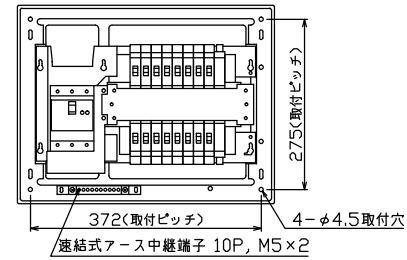

御納入先
様

配線孔寸法図(//部開口)

主幹) ELB 3P 60AF BC 5.0kA
30mA高速形 単3中性線欠相保護付
分岐) MCB 2P 30AF BC 2.5kA
コード短絡保護機能付
圧着端子: 14-6付属

リミッター スペース (木板) (175×75)	主閉閉器	一次送り回路	分岐閉閉器数			付属機器取付 スペース (木板) (175×75)	分電盤定格 定格電流	キャビネット仕様		日付	名称	面	担当
	漏電遮断器		安全ブレーカ	安全ブレーカ	増回路 スペース			形式	露出・半埋込兼用形	尺度			
	3P2E	P E A	2P1E 20A	2P2E 20A	P E A		60 A	材質	難燃性合成樹脂 (自己消火性)	承認	図番		
	60 A	-	12	4	2			色彩	マンセル 8GY9,7/0,2	検図	品名	住宅用分電盤	
	GBU-63:1HC		BC-1NA	BC-2NA						製図	品番	MAG36162	