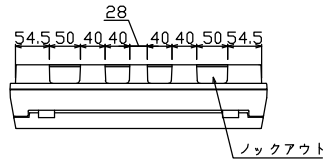

御納入先
様

配線孔寸法図(//部開口)

主幹) ELB 3P 60AF BC 5.0kA
30mA高速形 単3中性線欠相保護付
分岐) MCB 2P 30AF BC 2.5kA
コード短絡保護機能付
圧着端子: 14-6付属

リミッター スペース (木板) (175×75)	主閉閉器	一次送り回路	分岐閉閉器数			付属機器取付 スペース (木板) (175×75)	分電盤定格 定格電流	キャビネット仕様		日付	名称	面	担当
	漏電遮断器		安全ブレーカ	安全ブレーカ	増回路 スペース			形式	露出・半埋込兼用形	尺度			
	3P2E	P E A	2P1E 20A	2P2E 20A	P E A		60 A	材質	難燃性合成樹脂 (自己消火性)	承認	図番		
	60 A	-	12	4	2			色彩	マンセル 8GY9,7/0,2	検図	品名	住宅用分電盤	
	GBU-63:1HC		BC-1NA	BC-2NA						製図	品番	MAG36162	