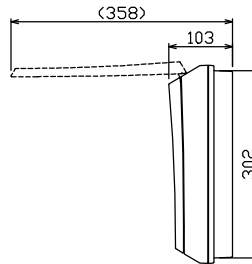

御納入先
様

配線孔寸法図(//部開口)

主幹) ELB 3P 60AF BC 5.0kA
30mA高速形 単3中性線欠相保護付
分岐) MCB 2P 30AF BC 2.5kA
コード短絡保護機能付
圧着端子: 14-6付属

リミッター スペース (木板) (175×75)	主閉閉器	一次送り回路	分岐閉閉器数			付属機器取付 スペース (木板) (175×75)	分電盤定格 定格電流	キャビネット仕様		日付	名称	面	担当
	漏電遮断器		安全ブレーカ	安全ブレーカ	増回路 スペース			形式	露出・半埋込兼用形	尺度			
	3P2E	P E A	2P1E 20A	2P2E 20A	P E A		60 A	材質	難燃性合成樹脂 (自己消火性)	承認	図番		
	60 A	-	12	4	2			色彩	マンセル 8GY9,7/0,2	検図	品名	住宅用分電盤	
	GBU-63:1HC		BC-1NA	BC-2NA						製図	品番	MAG36162	