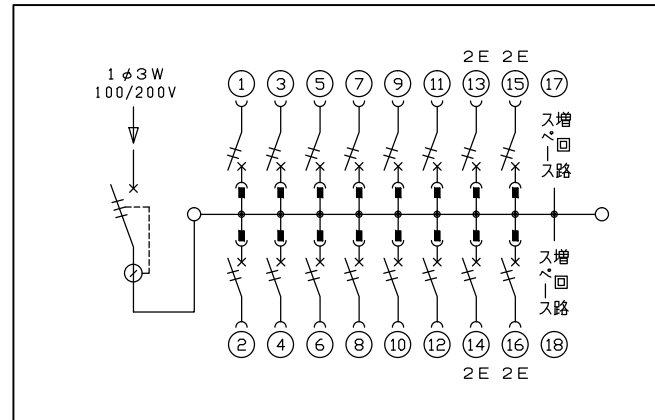

御納入先
様

配線孔寸法図(//部開口)

主幹) ELB 3P 60AF BC 5.0kA
30mA高速形 単3中性線欠相保護付
分岐) MCB 2P 30AF BC 2.5kA
コード短絡保護機能付
圧着端子: 14-6付属

リミッター スペース (木板) (175×75)	主閉閉器	一次送り回路	分岐閉閉器数			付属機器取付 スペース (木板) (175×75)	分電盤定格 定格電流	キャビネット仕様		日付	名称	面	担当
	漏電遮断器		安全ブレーカ	安全ブレーカ	増回路 スペース			形式	露出・半埋込兼用形	尺度			
	3P2E	P E A	2P1E 20A	2P2E 20A	P E A		60 A	材質	難燃性合成樹脂 (自己消火性)	承認	図番		
	60 A	-	12	4	2			色彩	マンセル 8GY9,7/0,2	検図	品名	住宅用分電盤	
	GBU-63:1HC		BC-1NA	BC-2NA						製図	品番	MAG36162	