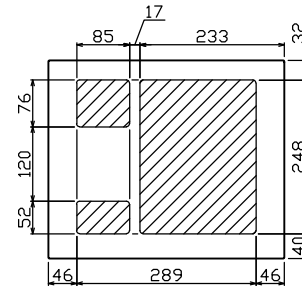

御納入先
様

配線孔寸法図(斜線部開口)

主幹) ELB 3P 75AF BC 5.0kA
30mA高速形 単3中性線欠相保護付
分岐) MCB 2P 30AF BC 2.5kA
コード短絡保護機能付
圧着端子: 22-8付属

リミッター スペース (木板) (175×75)	主開閉器	一次送り回路	分岐開閉器数			付属機器取付 スペース (木板) (175×75)	分電盤定格	キャビネット仕様		日付	名称	面	担当
	漏電遮断器		安全ブレーカ	安全ブレーカ	増回路 スペース		定格電流	形式	材質	色			
	3P2E	P E A	2P1E 20A	2P2E 20A	P E A	100A	露出・半埋込兼用形	難燃性合成樹脂 (自己消火性)	マンセル 8GY9,7/0,2	承認 検図 設計 製図	図番	品名	住宅用分電盤
	75A	-	12	4	-					テンパール工業株式会社	品番	MAG3716	
	GBU-73-1HKC		BC-1NA	BC-2NA									