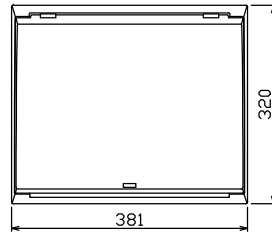

御納入先
様

配線孔寸法図(斜線部開口)

主幹) ELB 3P 75AF BC 5.0kA
30mA高速形 単3中性線欠相保護付
分岐) MCB 2P 30AF BC 2.5kA
コード短絡保護機能付
圧着端子: 22-8付属

リミッター スペース (木板) (175×75)	主開閉器	一次送り回路	分岐開閉器数			付属機器取付 スペース (木板) (175×75)	分電盤定格	キャビネット仕様		日付	名称	面	担当
	漏電遮断器		安全ブレーカ	安全ブレーカ	増回路 スペース		定格電流	形式	材質	色			
	3P2E	P E A	2P1E 20A	2P2E 20A	P E A	100A	露出・半埋込兼用形	難燃性合成樹脂 (自己消火性)	マンセル 8GY9,7/0,2	承認 検図 設計 製図	図番	品名	住宅用分電盤
	75A	-	12	4	-					テンパール工業株式会社	品番	MAG3716	
	GBU-73-1HKC		BC-1NA	BC-2NA									