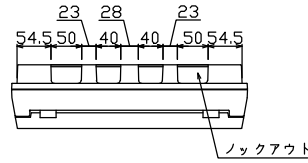

御納入先
様

配線孔寸法図(斜線部開口)

主幹) ELB 3P 75AF BC 5.0kA
30mA高速形 単3中性線欠相保護付
分岐) MCB 2P 30AF BC 2.5kA
コード短絡保護機能付
圧着端子: 22-8付属

リミッター スペース (木板) (175×75)	主開閉器	一次送り回路	分岐開閉器数			付属機器取付 スペース (木板) (175×75)	分電盤定格	キャビネット仕様		日付	名称	面	担当
	漏電遮断器		安全ブレーカ	安全ブレーカ	増回路 スペース		定格電流	形式	材質	色			
	3P2E	P E A	2P1E 20A	2P2E 20A	P E A	100A	露出・半埋込兼用形	難燃性合成樹脂 (自己消火性)	マンセル 8GY9,7/0,2	承認 検図 設計 製図	図番	品名	住宅用分電盤
	75A	-	12	4	-					テンパール工業株式会社	品番	MAG3716	
	GBU-73-1HKC		BC-1NA	BC-2NA									