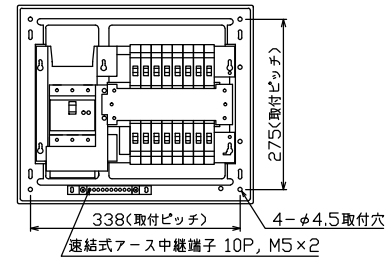

御納入先
様

配線孔寸法図(斜線部開口)

主幹) ELB 3P 75AF BC 5.0kA
30mA高速形 単3中性線欠相保護付
分岐) MCB 2P 30AF BC 2.5kA
コード短絡保護機能付
圧着端子: 22-8付属

リミッター スペース (木板) (175×75)	主開閉器	一次送り回路	分岐開閉器数			付属機器取付 スペース (木板) (175×75)	分電盤定格	キャビネット仕様		日付	名称	面	担当
	漏電遮断器		安全ブレーカ	安全ブレーカ	増回路 スペース		定格電流	形式	材質	色			
	3P2E	P E A	2P1E 20A	2P2E 20A	P E A	100A	露出・半埋込兼用形	難燃性合成樹脂 (自己消火性)	マンセル 8GY9,7/0,2	承認 検図 設計 製図	図番	品名	住宅用分電盤
	75A	-	12	4	-					テンパール工業株式会社	品番	MAG3716	
	GBU-73-1HKC		BC-1NA	BC-2NA									