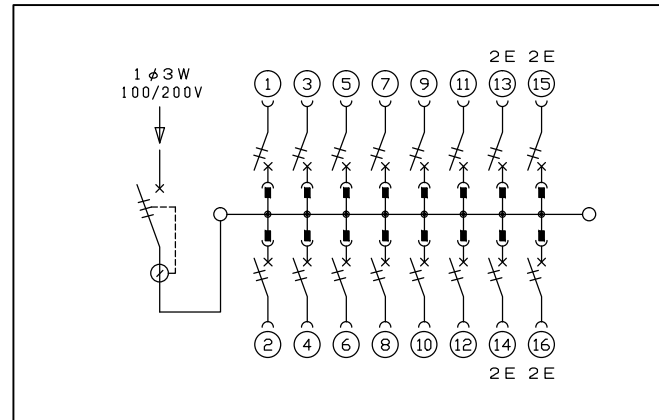

御納入先
様

配線孔寸法図(斜線部開口)

主幹) ELB 3P 75AF BC 5.0kA
30mA高速形 単3中性線欠相保護付
分岐) MCB 2P 30AF BC 2.5kA
コード短絡保護機能付
圧着端子: 22-8付属

リミッター スペース (木板) (175×75)	主開閉器	一次送り回路	分岐開閉器数			付属機器取付 スペース (木板) (175×75)	分電盤定格	キャビネット仕様		日付	名称	面	担当
	漏電遮断器		安全ブレーカ	安全ブレーカ	増回路 スペース		定格電流	形式	材質	色			
	3P2E	P E A	2P1E 20A	2P2E 20A	P E A	100A	露出・半埋込兼用形	難燃性合成樹脂 (自己消火性)	マンセル 8GY9,7/0,2	承認 検図 設計 製図	図番	品名	住宅用分電盤
	75A	-	12	4	-					テンパール工業株式会社	品番	MAG3716	
	GBU-73-1HKC		BC-1NA	BC-2NA									