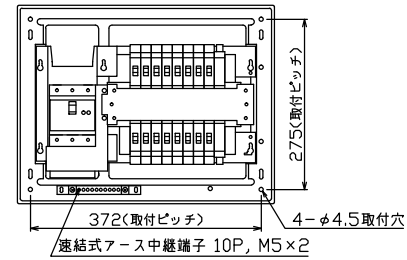

御納入先  
様

配線孔寸法図(//部開口)

主幹) ELB 3P 75AF BC 5.0kA  
30mA高速形 単3中性線欠相保護付  
分岐) MCB 2P 30AF BC 2.5kA  
コード短絡保護機能付  
圧着端子: 22-8付属

リミッター スペース (木板) (175×75)	主開閉器	一次送り回路	分岐開閉器数			付属機器取付 スペース (木板) (175×75)	分電盤定格 定格電流 100A	キャビネット仕様		日付	名称	面	担当
	漏電遮断器		安全ブレーカ	安全ブレーカ	増回路 スペース			形式	露出・半埋込兼用形	尺度			
	3P2E	P E A	2P1E 20A	2P2E 20A	P E A		材質	難燃性合成樹脂 (自己消火性)	承認	検図 設計 製図	図番		
	75A	-	12	4	2		色彩	マンセル 8GY9,7/0,2	テンパール工業株式会社		品名	住宅用分電盤	
	GBU-73-1HKC		BC-1NA	BC-2NA							品番	MAG37162	