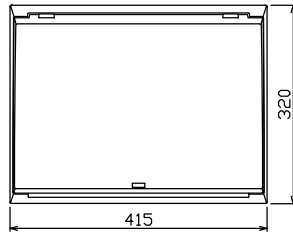

御納入先  
様

配線孔寸法図(//部開口)

主幹) ELB 3P 75AF BC 5.0kA  
30mA高速形 単3中性線欠相保護付  
分岐) MCB 2P 30AF BC 2.5kA  
コード短絡保護機能付  
圧着端子: 22-8付属

リミッター スペース (木板) (175×75)	主開閉器	一次送り回路	分岐開閉器数			付属機器取付 スペース (木板) (175×75)	分電盤定格 定格電流 100A	キャビネット仕様		日付	名称	面	担当
	漏電遮断器		安全ブレーカ	安全ブレーカ	増回路 スペース			形式	露出・半埋込兼用形	尺度			
	3P2E	P E A	2P1E 20A	2P2E 20A	P E A		材質	難燃性合成樹脂 (自己消火性)	承認	検図 設計 製図	図番		
	75A	-	12	4	2		色彩	マンセル 8GY9,7/0,2	テンパール工業株式会社		品名	住宅用分電盤	
	GBU-73-1HKC		BC-1NA	BC-2NA							品番	MAG37162	