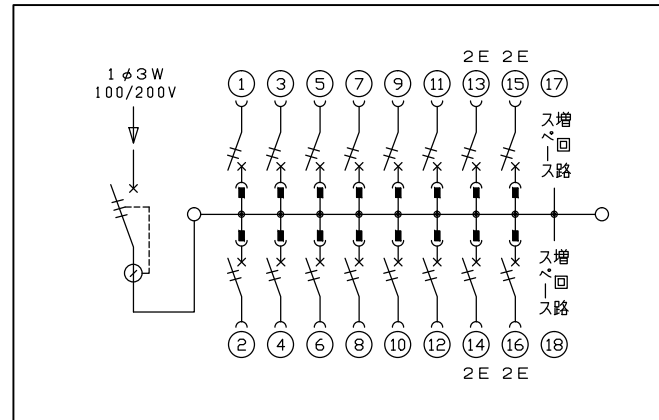

御納入先  
様

配線孔寸法図(//部開口)

主幹) ELB 3P 75AF BC 5.0kA  
30mA高速形 単3中性線欠相保護付  
分岐) MCB 2P 30AF BC 2.5kA  
コード短絡保護機能付  
圧着端子: 22-8付属

リミッター スペース (木板) (175×75)	主開閉器	一次送り回路	分岐開閉器数			付属機器取付 スペース (木板) (175×75)	分電盤定格 定格電流 100A	キャビネット仕様		日付	名称	面	担当
	漏電遮断器		安全ブレーカ	安全ブレーカ	増回路 スペース			形式	露出・半埋込兼用形	尺度			
	3P2E	P E A	2P1E 20A	2P2E 20A	P E A		材質	難燃性合成樹脂 (自己消火性)	承認	検図 設計 製図	図番		
	75A	-	12	4	2		色彩	マンセル 8GY9,7/0,2	テンパール工業株式会社		品名	住宅用分電盤	
	GBU-73-1HKC		BC-1NA	BC-2NA							品番	MAG37162	