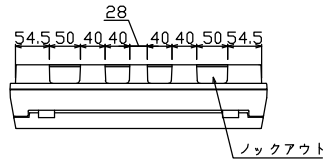

御納入先  
様

配線孔寸法図(//部開口)

主幹) ELB 3P 75AF BC 5.0kA  
30mA高速形 単3中性線欠相保護付  
分岐) MCB 2P 30AF BC 2.5kA  
コード短絡保護機能付  
圧着端子: 22-8付属

リミッター スペース (木板) (175×75)	主開閉器	一次送り回路	分岐開閉器数			付属機器取付 スペース (木板) (175×75)	分電盤定格 定格電流 100A	キャビネット仕様		日付	名称	面	担当
	漏電遮断器		安全ブレーカ	安全ブレーカ	増回路 スペース			形式	露出・半埋込兼用形	尺度			
	3P2E	P E A	2P1E 20A	2P2E 20A	P E A		材質	難燃性合成樹脂 (自己消火性)	承認	検図 設計 製図	図番		
	75A	-	12	4	2		色彩	マンセル 8GY9,7/0,2	テンパール工業株式会社		品名	住宅用分電盤	
	GBU-73-1HKC		BC-1NA	BC-2NA							品番	MAG37162	