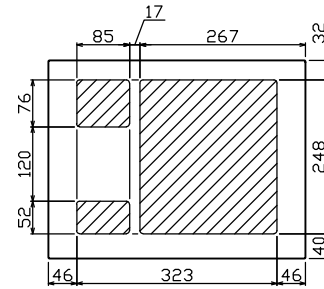

御納入先  
様

配線孔寸法図(//部開口)

主幹) ELB 3P 75AF BC 5.0kA  
30mA高速形 単3中性線欠相保護付  
分岐) MCB 2P 30AF BC 2.5kA  
コード短絡保護機能付  
圧着端子: 22-8付属

リミッター スペース (木板) (175×75)	主閉閉器	一次送り回路	分岐閉閉器数			付属機器取付 スペース (木板) (175×75)	分電盤定格 定格電流 100A	キャビネット仕様		日付	名称	面	担当
	漏電遮断器		安全ブレーカ	安全ブレーカ	増回路 スペース			形式	露出・半埋込兼用形	尺度			
	3P2E	P E A	2P1E 20A	2P2E 20A	P E A		材質	難燃性合成樹脂 (自己消火性)	承認	検図 設計 製図	図番		
	75A	-	14	4	2		色彩	マンセル 8GY9,7/0,2	テンパール工業株式会社		品名	住宅用分電盤	
	GBU-73-1HKC		BC-1NA	BC-2NA							品番	MAG37182	