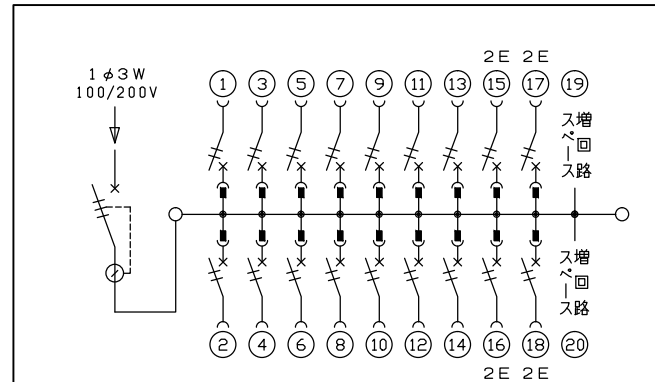

御納入先  
様

配線孔寸法図(//部開口)

主幹) ELB 3P 75AF BC 5.0kA  
30mA高速形 単3中性線欠相保護付  
分岐) MCB 2P 30AF BC 2.5kA  
コード短絡保護機能付  
圧着端子: 22-8付属

リミッター スペース (木板) (175×75)	主閉閉器	一次送り回路	分岐閉閉器数			付属機器取付 スペース (木板) (175×75)	分電盤定格 定格電流 100A	キャビネット仕様		日付	名称	面	担当
	漏電遮断器		安全ブレーカ	安全ブレーカ	増回路 スペース			形式	露出・半埋込兼用形	尺度			
	3P2E	P E A	2P1E 20A	2P2E 20A	P E A		材質	難燃性合成樹脂 (自己消火性)	承認	検図 設計 製図	図番		
	75A	-	14	4	2		色彩	マンセル 8GY9,7/0,2	テンパール工業株式会社		品名	住宅用分電盤	
	GBU-73-1HKC		BC-1NA	BC-2NA							品番	MAG37182	