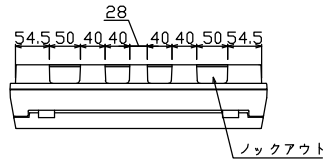

御納入先  
様

配線孔寸法図(//部開口)

主幹) ELB 3P 75AF BC 5.0kA  
30mA高速形 単3中性線欠相保護付  
分岐) MCB 2P 30AF BC 2.5kA  
コード短絡保護機能付  
圧着端子: 22-8付属

リミッター スペース (木板) (175×75)	主閉閉器	一次送り回路	分岐閉閉器数			付属機器取付 スペース (木板) (175×75)	分電盤定格 定格電流 100A	キャビネット仕様		日付	名称	面	担当
	漏電遮断器		安全ブレーカ	安全ブレーカ	増回路 スペース			形式	露出・半埋込兼用形	尺度			
	3P2E	P E A	2P1E 20A	2P2E 20A	P E A		材質	難燃性合成樹脂 (自己消火性)	承認	検図 設計 製図	図番		
	75A	-	14	4	2		色彩	マンセル 8GY9,7/0,2	テンパール工業株式会社		品名	住宅用分電盤	
	GBU-73-1HKC		BC-1NA	BC-2NA							品番	MAG37182	