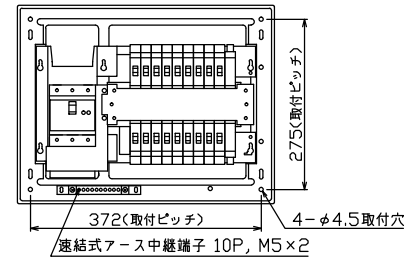

御納入先  
様

配線孔寸法図(//部開口)

主幹) ELB 3P 75AF BC 5.0kA  
30mA高速形 単3中性線欠相保護付  
分岐) MCB 2P 30AF BC 2.5kA  
コード短絡保護機能付  
圧着端子: 22-8付属

リミッター スペース (木板) (175×75)	主閉閉器	一次送り回路	分岐閉閉器数			付属機器取付 スペース (木板) (175×75)	分電盤定格 定格電流 100A	キャビネット仕様		日付	名称	面	担当
	漏電遮断器		安全ブレーカ	安全ブレーカ	増回路 スペース			形式	露出・半埋込兼用形	尺度			
	3P2E	P E A	2P1E 20A	2P2E 20A	P E A		材質	難燃性合成樹脂 (自己消火性)	承認	検図 設計 製図	図番		
	75A	-	14	4	2		色彩	マンセル 8GY9,7/0,2	テンパール工業株式会社		品名	住宅用分電盤	
	GBU-73-1HKC		BC-1NA	BC-2NA							品番	MAG37182	