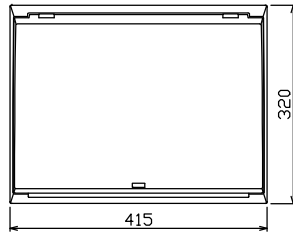

御納入先  
様

配線孔寸法図(//部開口)

主幹) ELB 3P 75AF BC 5.0kA  
30mA高速形 単3中性線欠相保護付  
分岐) MCB 2P 30AF BC 2.5kA  
コード短絡保護機能付  
圧着端子: 22-8付属

リミッター スペース (木板) (175×75)	主閉閉器	一次送り回路	分岐閉閉器数			付属機器取付 スペース (木板) (175×75)	分電盤定格 定格電流 100A	キャビネット仕様		日付	名称	面	担当
	漏電遮断器		安全ブレーカ	安全ブレーカ	増回路 スペース			形式	露出・半埋込兼用形	尺度			
	3P2E	P E A	2P1E 20A	2P2E 20A	P E A		材質	難燃性合成樹脂 (自己消火性)	承認	検図 設計 製図	図番		
	75A	-	14	4	2		色彩	マンセル 8GY9,7/0,2	テンパール工業株式会社		品名	住宅用分電盤	
	GBU-73-1HKC		BC-1NA	BC-2NA							品番	MAG37182	