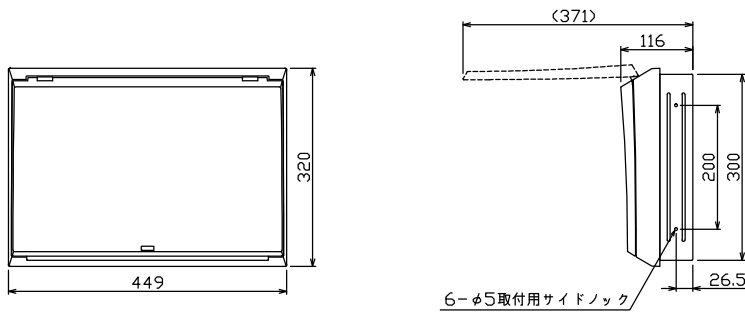

御納入先

様

ケース底面ロックアウト図

主幹) ELB 3P 75AF BC 5.0kA
30mA高速形 単3中性線欠相保護付
分岐) MCB 2P 30AF BC 2.5kA
コード短絡保護機能付
圧着端子: 22-8付属

リミッター スペース (木板) (175×75)	主閉閉器		一次送り回路				分岐開閉器数			付属機器取付 スペース (木板) (175×75)	分電盤定格		キャビネット仕様(埋込形)		日付		名称	面	担当				
	漏電遮断器		安全ブレーカ	安全ブレーカ	増回路 スペース	増回路 スペース	増回路 スペース	増回路 スペース	増回路 スペース		増回路 スペース	増回路 スペース	増回路 スペース	増回路 スペース	増回路 スペース	増回路 スペース				増回路 スペース	増回路 スペース	増回路 スペース	
-	75A	-	14	4	-	-	-	-	-	100A	材質	ボックス 鋼板 t1.2 カバー 難燃性合成樹脂 (自己消火性)	日付	1/8 (A3基準)	承認	検図	設計	製図	図番	品名	住宅用分電盤	品番	MAG3718F
	GBU-73-1HKC		BC-1NA	BC-2NA							色彩	ボックス マンセル 7.3Y9.2/0.7 カバー マンセル 8GY9.7/0.2											