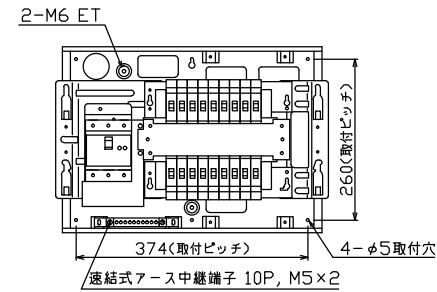

御納入先

様

ケース底面ロックアウト図

主幹) ELB 3P 75AF BC 5.0kA
30mA高速形 単3中性線欠相保護付
分岐) MCB 2P 30AF BC 2.5kA
コード短絡保護機能付
圧着端子: 22-8付属

リミッター スペース (木板) (175×75)	主閉閉器		一次送り回路				分岐開閉器数			付属機器取付 スペース (木板) (175×75)	分電盤定格		キャビネット仕様(埋込形)		日付		名称	面	担当				
	漏電遮断器		安全ブレーカ	安全ブレーカ	増回路 スペース	増回路 スペース	増回路 スペース	増回路 スペース	増回路 スペース		増回路 スペース	増回路 スペース	増回路 スペース	増回路 スペース	増回路 スペース	増回路 スペース				増回路 スペース	増回路 スペース	増回路 スペース	
-	75A	-	14	4	-	-	-	-	-	100A	材質	ボックス 鋼板 t1.2 カバー 難燃性合成樹脂 (自己消火性)	日付	1/8 (A3基準)	承認	検図	設計	製図	図番	品名	住宅用分電盤	品番	MAG3718F
	GBU-73-1HKC		BC-1NA	BC-2NA							色彩	ボックス マンセル 7.3Y9.2/0.7 カバー マンセル 8GY9.7/0.2											