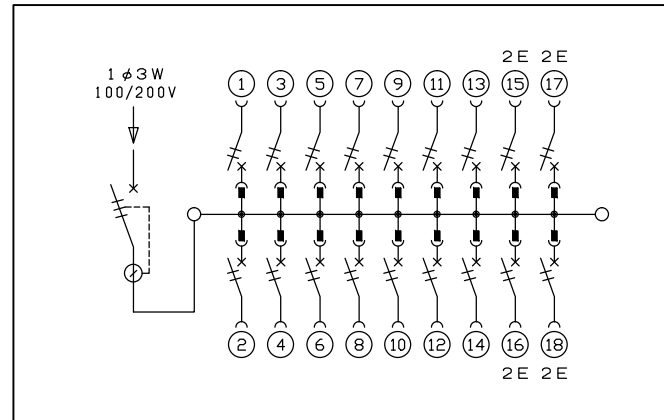

御納入先

様

ケース底面ロックアウト図

主幹) ELB 3P 75AF BC 5.0kA
30mA高速形 単3中性線欠相保護付
分岐) MCB 2P 30AF BC 2.5kA
コード短絡保護機能付
圧着端子: 22-8付属

リミッター スペース (木板) (175×75)	主閉閉器		一次送り回路				分岐開閉器数			付属機器取付 スペース (木板) (175×75)	分電盤定格		キャビネット仕様(埋込形)		日付		名称	面	担当				
	漏電遮断器		安全ブレーカ	安全ブレーカ	増回路 スペース	増回路 スペース	増回路 スペース	増回路 スペース	増回路 スペース		増回路 スペース	増回路 スペース	増回路 スペース	増回路 スペース	増回路 スペース	増回路 スペース				増回路 スペース	増回路 スペース	増回路 スペース	
-	75A	-	14	4	-	-	-	-	-	100A	材質	ボックス 鋼板 t1.2 カバー 難燃性合成樹脂 (自己消火性)	日付	1/8 (A3基準)	承認	検図	設計	製図	図番	品名	住宅用分電盤	品番	MAG3718F
	GBU-73-1HKC		BC-1NA	BC-2NA							色彩	ボックス マンセル 7.3Y9.2/0.7 カバー マンセル 8GY9.7/0.2											