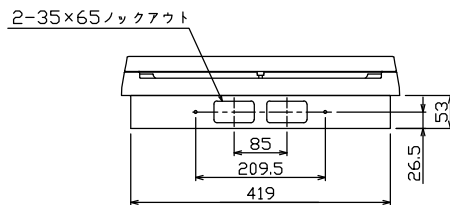

御納入先

様

ケース底面ロックアウト図

主幹) ELB 3P 75AF BC 5.0kA
30mA高速形 単3中性線欠相保護付
分岐) MCB 2P 30AF BC 2.5kA
コード短絡保護機能付
圧着端子: 22-8付属

リミッター スペース (木板) (175×75)	主閉閉器		一次送り回路				分岐開閉器数			付属機器取付 スペース (木板) (175×75)	分電盤定格		キャビネット仕様(埋込形)		日付		名称	面	担当				
	漏電遮断器		安全ブレーカ	安全ブレーカ	増回路 スペース	増回路 スペース	増回路 スペース	増回路 スペース	増回路 スペース		増回路 スペース	増回路 スペース	増回路 スペース	増回路 スペース	増回路 スペース	増回路 スペース				増回路 スペース	増回路 スペース	増回路 スペース	
-	75A	-	14	4	-	-	-	-	-	100A	材質	ボックス 鋼板 t1.2 カバー 難燃性合成樹脂 (自己消火性)	日付	1/8 (A3基準)	承認	検図	設計	製図	図番	品名	住宅用分電盤	品番	MAG3718F
	GBU-73-1HKC		BC-1NA	BC-2NA							色彩	ボックス マンセル 7.3Y9.2/0.7 カバー マンセル 8GY9.7/0.2											