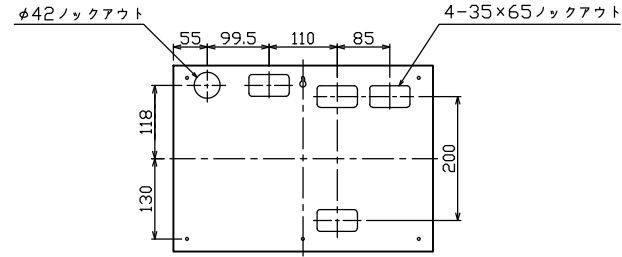

御納入先

様

ケース底面ロックアウト図

主幹) ELB 3P 75AF BC 5.0kA
30mA高速形 単3中性線欠相保護付
分岐) MCB 2P 30AF BC 2.5kA
コード短絡保護機能付
圧着端子: 22-8付属

リミッター スペース (木板) (175×75)	主閉閉器		一次送り回路				分岐開閉器数			付属機器取付 スペース (木板) (175×75)	分電盤定格		キャビネット仕様(埋込形)		日付		名称	面	担当				
	漏電遮断器		安全ブレーカ	安全ブレーカ	増回路 スペース	増回路 スペース	増回路 スペース	増回路 スペース	増回路 スペース		増回路 スペース	増回路 スペース	増回路 スペース	増回路 スペース	増回路 スペース	増回路 スペース				増回路 スペース	増回路 スペース	増回路 スペース	
-	75A	-	14	4	-	-	-	-	-	100A	材質	ボックス 鋼板 t1.2 カバー 難燃性合成樹脂 (自己消火性)	日付	1/8 (A3基準)	承認	検図	設計	製図	図番	品名	住宅用分電盤	品番	MAG3718F
	GBU-73-1HKC		BC-1NA	BC-2NA							色彩	ボックス マンセル 7.3Y9.2/0.7 カバー マンセル 8GY9.7/0.2											