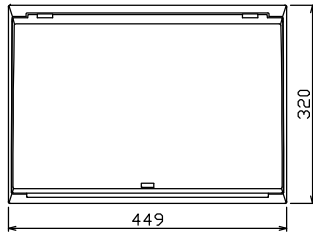

御納入先
様

配線孔寸法図(斜線部開口)

主幹) ELB 3P 75AF BC 5.0kA
30mA高速形 単3中性線欠相保護付
分岐) MCB 2P 30AF BC 2.5kA
コード短絡保護機能付
圧着端子: 22-8付属

リミッター スペース (木板) (175×75)	主閉閉器	一次送り回路	分岐閉閉器数			付属機器取付 スペース (木板) (175×75)	分電盤定格 定格電流 100A	キャビネット仕様		日付	名称	面	担当
	漏電遮断器		安全ブレーカ	安全ブレーカ	増回路 スペース			形式	露出・半埋込兼用形	尺度			
	3P2E	P E A	2P1E 20A	2P2E 20A	P E A		材質	難燃性合成樹脂 (自己消火性)	承認	検図 設計 製図	図番		
	75A	-	16	4	2		色彩	マンセル 8GY9,7/0,2	テンパール工業株式会社		品名	住宅用分電盤	
	GBU-73-1HKC		BC-1NA	BC-2NA							品番	MAG37202	