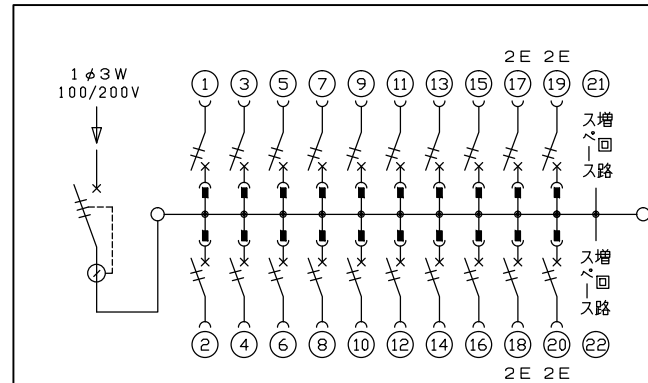

御納入先
様

配線孔寸法図(斜線部開口)

主幹) ELB 3P 75AF BC 5.0kA
30mA高速形 単3中性線欠相保護付
分岐) MCB 2P 30AF BC 2.5kA
コード短絡保護機能付
圧着端子: 22-8付属

リミッター スペース (木板) (175×75)	主閉閉器	一次送り回路	分岐閉閉器数			付属機器取付 スペース (木板) (175×75)	分電盤定格 定格電流 100A	キャビネット仕様		日付	名称	面	担当
	漏電遮断器		安全ブレーカ	安全ブレーカ	増回路 スペース			形式	露出・半埋込兼用形	尺度			
	3P2E	P E A	2P1E 20A	2P2E 20A	P E A		材質	難燃性合成樹脂 (自己消火性)	承認	検図 設計 製図	図番		
	75A	-	16	4	2		色彩	マンセル 8GY9,7/0,2	テンパール工業株式会社		品名	住宅用分電盤	
	GBU-73-1HKC		BC-1NA	BC-2NA							品番	MAG37202	