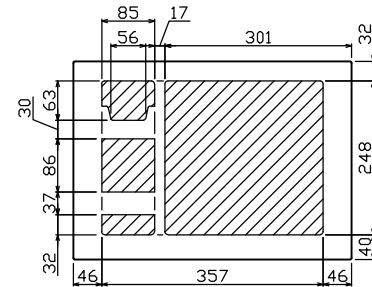

御納入先
様

配線孔寸法図(斜線部開口)

主幹) ELB 3P 75AF BC 5.0kA
30mA高速形 単3中性線欠相保護付
分岐) MCB 2P 30AF BC 2.5kA
コード短絡保護機能付
圧着端子: 22-8付属

リミッター スペース (木板) (175×75)	主閉閉器	一次送り回路	分岐閉閉器数			付属機器取付 スペース (木板) (175×75)	分電盤定格 定格電流 100A	キャビネット仕様		日付	名称	面	担当
	漏電遮断器		安全ブレーカ	安全ブレーカ	増回路 スペース			形式	露出・半埋込兼用形	尺度			
	3P2E	P E A	2P1E 20A	2P2E 20A	P E A		材質	難燃性合成樹脂 (自己消火性)	承認	検図 設計 製図	図番		
	75A	-	16	4	2		色彩	マンセル 8GY9,7/0,2	テンパール工業株式会社		品名	住宅用分電盤	
	GBU-73-1HKC		BC-1NA	BC-2NA							品番	MAG37202	