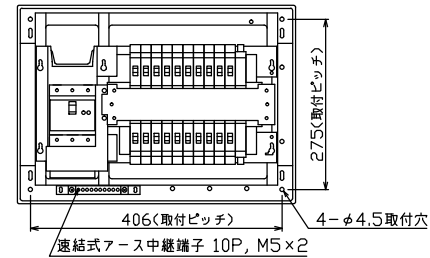

御納入先
様

配線孔寸法図(斜線部開口)

主幹) ELB 3P 75AF BC 5.0kA
30mA高速形 単3中性線欠相保護付
分岐) MCB 2P 30AF BC 2.5kA
コード短絡保護機能付
圧着端子: 22-8付属

リミッター スペース (木板) (175×75)	主閉閉器	一次送り回路	分岐閉閉器数			付属機器取付 スペース (木板) (175×75)	分電盤定格 定格電流 100A	キャビネット仕様		日付	名称	面	担当
	漏電遮断器		安全ブレーカ	安全ブレーカ	増回路 スペース			形式	露出・半埋込兼用形	尺度			
	3P2E	P E A	2P1E 20A	2P2E 20A	P E A		材質	難燃性合成樹脂 (自己消火性)	承認	検図 設計 製図	図番		
	75A	-	16	4	2		色彩	マンセル 8GY9,7/0,2	テンパール工業株式会社		品名	住宅用分電盤	
	GBU-73-1HKC		BC-1NA	BC-2NA							品番	MAG37202	