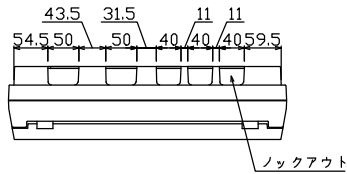

御納入先
様

配線孔寸法図(斜線部開口)

主幹) ELB 3P 75AF BC 5.0kA
30mA高速形 単3中性線欠相保護付
分岐) MCB 2P 30AF BC 2.5kA
コード短絡保護機能付
圧着端子: 22-8付属

リミッター スペース (木板) (175×75)	主閉閉器	一次送り回路	分岐閉閉器数			付属機器取付 スペース (木板) (175×75)	分電盤定格 定格電流 100A	キャビネット仕様		日付	名称	面	担当
	漏電遮断器		安全ブレーカ	安全ブレーカ	増回路 スペース			形式	露出・半埋込兼用形	尺度			
	3P2E	P E A	2P1E 20A	2P2E 20A	P E A		材質	難燃性合成樹脂 (自己消火性)	承認	検図 設計 製図	図番		
	75A	-	16	4	2		色彩	マンセル 8GY9,7/0,2	テンパール工業株式会社		品名	住宅用分電盤	
	GBU-73-1HKC		BC-1NA	BC-2NA							品番	MAG37202	