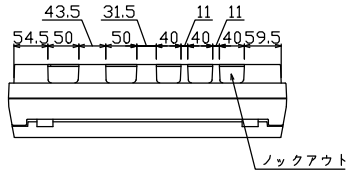

御納入先
様

配線孔寸法図(斜線部開口)

主幹) ELB 3P 75AF BC 5.0kA
30mA高速形 単3中性線欠相保護付
分岐) MCB 2P 30AF BC 2.5kA
コード短絡保護機能付
圧着端子: 22-8付属

リミッター スペース (木板) (175×75)	主閉閉器	一次送り回路	分岐閉閉器数			付属機器取付 スペース (木板) (175×75)	分電盤定格	キャビネット仕様		日付	名称	面	担当
	漏電遮断器		安全ブレーカ	安全ブレーカ	増回路 スペース		定格電流	形式	露出・半埋込兼用形	尺度			
	3P2E	P E A	2P1E 20A	2P2E 20A	P E A	100A	材質	難燃性合成樹脂 (自己消火性)	1/8 (A3基準)	承認	検図	設計	製図
	75A	-	16	6	2		色彩	マンセル 8GY9,7/0,2					
	GBU-73-1HKC		BC-1NA	BC-2NA						テンパール工業株式会社			