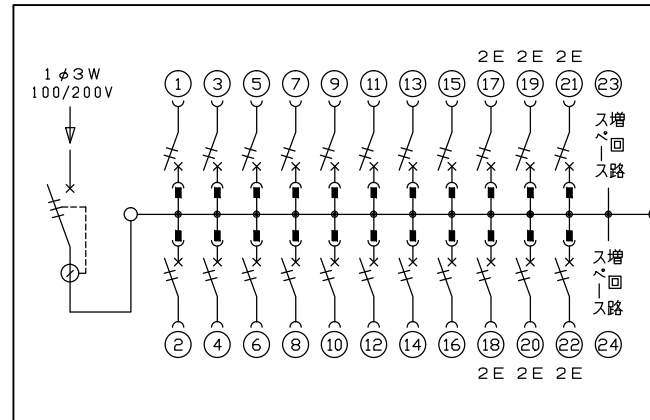

御納入先
様

配線孔寸法図(斜線部開口)

主幹) ELB 3P 75AF BC 5.0kA
30mA高速形 単3中性線欠相保護付
分岐) MCB 2P 30AF BC 2.5kA
コード短絡保護機能付
圧着端子: 22-8付属

リミッター スペース (木板) (175×75)	主閉閉器	一次送り回路	分岐閉閉器数			付属機器取付 スペース (木板) (175×75)	分電盤定格	キャビネット仕様		日付	名称	面	担当
	漏電遮断器		安全ブレーカ	安全ブレーカ	増回路 スペース		定格電流	形式	露出・半埋込兼用形	尺度			
	3P2E	P E A	2P1E 20A	2P2E 20A	P E A	100A	材質	難燃性合成樹脂 (自己消火性)	1/8 (A3基準)	承認	検図	設計	製図
	75A	-	16	6	2		色彩	マンセル 8GY9,7/0,2					
	GBU-73-1HKC		BC-1NA	BC-2NA						テンパール工業株式会社			