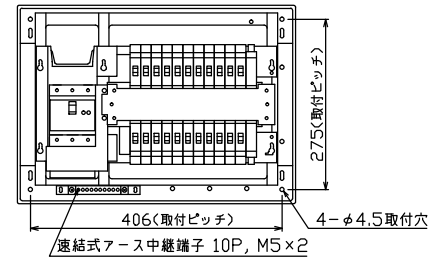

御納入先
様

配線孔寸法図(斜線部開口)

主幹) ELB 3P 75AF BC 5.0kA
30mA高速形 単3中性線欠相保護付
分岐) MCB 2P 30AF BC 2.5kA
コード短絡保護機能付
圧着端子: 22-8付属

リミッター スペース (木板) (175×75)	主閉閉器	一次送り回路	分岐閉閉器数			付属機器取付 スペース (木板) (175×75)	分電盤定格	キャビネット仕様		日付	名称	面	担当
	漏電遮断器		安全ブレーカ	安全ブレーカ	増回路 スペース		定格電流	形式	露出・半埋込兼用形	尺度			
	3P2E	P E A	2P1E 20A	2P2E 20A	P E A	100A	材質	難燃性合成樹脂 (自己消火性)	1/8 (A3基準)	承認	検図	設計	製図
	75A	-	16	6	2		色彩	マンセル 8GY9,7/0,2					
	GBU-73-1HKC		BC-1NA	BC-2NA						テンパール工業株式会社			