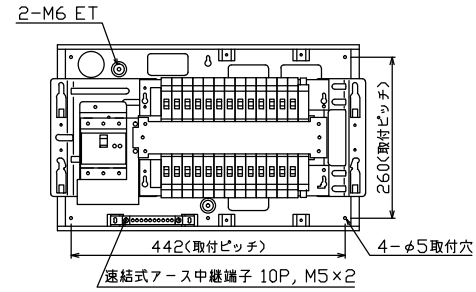

ケース底面ロックアウト図

主幹) ELB 3P 75AF BC 5.0kA
30mA高速形 単3中性線欠相保護付
分岐) MCB 2P 30AF BC 2.5kA
コード短絡保護機能付
圧着端子: 22-8 付属

リミッター スペース (木板) (175×75)	主開閉器		一次送り回路			分岐開閉器数			付属機器取付 スペース (木板) (175×75)	分電盤定格		キャビネット仕様(埋込形)		日付		名称	面	担当	
	漏電遮断器		P	E	A	安全ブレーカ	安全ブレーカ			増回路 スペース	定格電流	100A	材質	ボックス 鋼板 t1.2 カバー 難燃性合成樹脂 (自己消火性)	承認				検図
-	75A	-	-	-	-	20	6	-	2	-	-	色彩	ボックス マンセル 7.3Y9.2/0.7 カバー マンセル 8GY9.7/0.2	近藤	羽生	吉	長力	住宅用分電盤	MAG37262F
	GBU-73-1HKC					BC-1NA	BC-2NA							テンパール工業株式会社					