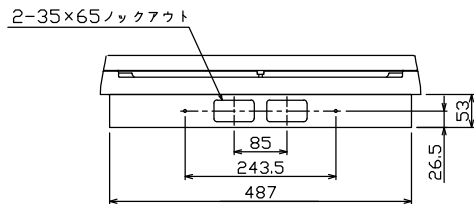

ケース底面ロックアウト図

主幹) ELB 3P 75AF BC 5.0kA
30mA高速形 単3中性線欠相保護付
分岐) MCB 2P 30AF BC 2.5kA
コード短絡保護機能付
圧着端子: 22-8 付属

リミッター スペース (木板) (175×75)	主開閉器		一次送り回路			分岐開閉器数			付属機器取付 スペース (木板) (175×75)	分電盤定格		キャビネット仕様(埋込形)		日付		名称	面	担当	
	漏電遮断器		P	E	A	安全ブレーカ	安全ブレーカ			増回路 スペース	定格電流	100A	材質	ボックス 鋼板 t1.2 カバー 難燃性合成樹脂 (自己消火性)	承認				検図
-	75A	-	-	-	-	20	6	-	2	-	-	色彩	ボックス マンセル 7.3Y9.2/0.7 カバー マンセル 8GY9.7/0.2	近藤	羽生	吉	長力	住宅用分電盤	MAG37262F
	GBU-73-1HKC					BC-1NA	BC-2NA							テンパール工業株式会社					