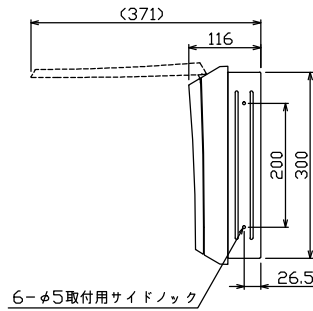

ケース底面ロックアウト図

主幹) ELB 3P 75AF BC 5.0kA
30mA高速形 単3中性線欠相保護付
分岐) MCB 2P 30AF BC 2.5kA
コード短絡保護機能付
圧着端子: 22-8 付属

リミッター スペース (木板) (175×75)	主開閉器		一次送り回路			分岐開閉器数			付属機器取付 スペース (木板) (175×75)	分電盤定格		キャビネット仕様(埋込形)		日付		名称	面	担当	
	漏電遮断器		P	E	A	安全ブレーカ	安全ブレーカ			増回路 スペース	定格電流	100A	材質	ボックス 鋼板 t1.2 カバー 難燃性合成樹脂 (自己消火性)	承認				検図
-	75A	-	-	-	-	20	6	-	2	-	-	色彩	ボックス マンセル 7.3Y9.2/0.7 カバー マンセル 8GY9.7/0.2	近藤	羽生	吉	長力	住宅用分電盤	MAG37262F
	GBU-73-1HKC					BC-1NA	BC-2NA							テンパール工業株式会社					