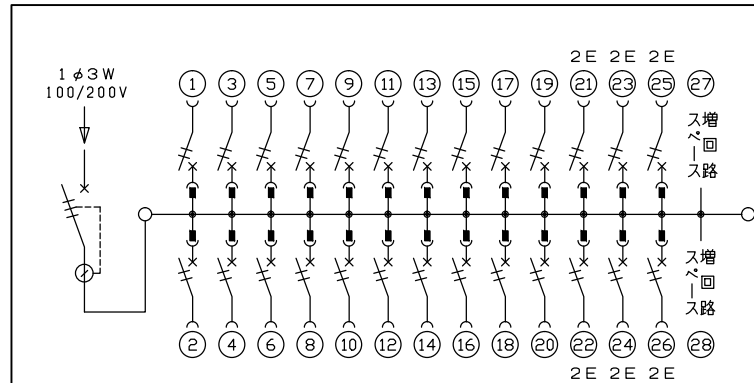

ケース底面ロックアウト図

主幹) ELB 3P 75AF BC 5.0kA
30mA高速形 単3中性線欠相保護付
分岐) MCB 2P 30AF BC 2.5kA
コード短絡保護機能付
圧着端子: 22-8 付属

リミッター スペース (木板) (175×75)	主開閉器		一次送り回路			分岐開閉器数			付属機器取付 スペース (木板) (175×75)	分電盤定格		キャビネット仕様(埋込形)		日付		名称	面	担当	
	漏電遮断器		P	E	A	安全ブレーカ	安全ブレーカ			増回路 スペース	定格電流	100A	材質	ボックス 鋼板 t1.2 カバー 難燃性合成樹脂 (自己消火性)	承認				検図
-	75A	-	-	-	-	20	6	-	2	-	-	色彩	ボックス マンセル 7.3Y9.2/0.7 カバー マンセル 8GY9.7/0.2	近藤	羽生	吉	長力	住宅用分電盤	MAG37262F
	GBU-73-1HKC					BC-1NA	BC-2NA							テンパール工業株式会社					