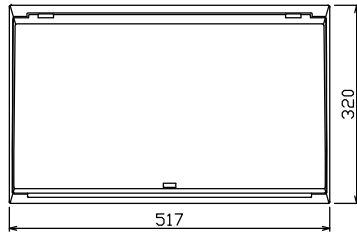

ケース底面ロックアウト図

主幹) ELB 3P 75AF BC 5.0kA
30mA高速形 単3中性線欠相保護付
分岐) MCB 2P 30AF BC 2.5kA
コード短絡保護機能付
圧着端子: 22-8 付属

リミッター スペース (木板) (175×75)	主開閉器		一次送り回路			分岐開閉器数			付属機器取付 スペース (木板) (175×75)	分電盤定格		キャビネット仕様(埋込形)		日付		名称	面	担当	
	漏電遮断器		P	E	A	安全ブレーカ	安全ブレーカ			増回路 スペース	定格電流	100A	材質	ボックス 鋼板 t1.2 カバー 難燃性合成樹脂 (自己消火性)	承認				検図
-	75A	-	-	-	-	20	6	-	2	-	-	色彩	ボックス マンセル 7.3Y9.2/0.7 カバー マンセル 8GY9.7/0.2	近藤	羽生	吉	長力	住宅用分電盤	MAG37262F
	GBU-73-1HKC					BC-1NA	BC-2NA							テンパール工業株式会社					