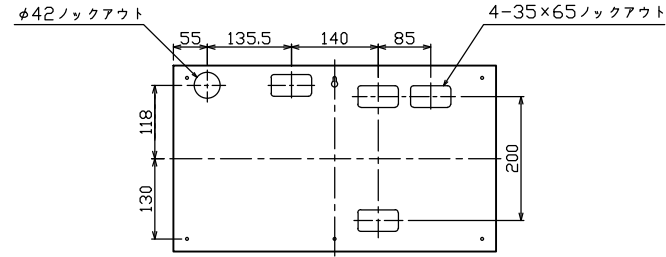

御納入先

様

ケース底面ロックアウト図

主幹) ELB 3P 75AF BC 5.0kA
30mA高速形 単3中性線欠相保護付

分岐) MCB 2P 30AF BC 2.5kA
コード短絡保護機能付

圧着端子: 22-8付属

リミッター スペース (木板) (175×75)	主閉閉器		一次送り回路			分岐開閉器数			付属機器取付 スペース (木板) (175×75)	分電盤定格 定格電流 100A	キャビネット仕様(埋込形) 材質 ボックス 鋼板 t1.2 カバー 難燃性合成樹脂 (自己消火性)	日付	名称	面	担当
	漏電遮断器	3P2E	P E A	安全ブレーカ	安全ブレーカ	増回路 スペース	増回路 スペース	増回路 スペース							
-	75A	-	24	6	2	-	-	-	100A	材質 ボックス 鋼板 t1.2 カバー 難燃性合成樹脂 (自己消火性)	日付	名称	面	担当	
	GBU-73-1HKC		BC-1NA	BC-2NA						色彩 ボックス マンセル 7,3Y9,2/0,7 カバー マンセル 8GY9,7/0,2	承認 検図 設計 製図	名称	面	担当	
											承認 検図 設計 製図	名称	面	担当	

名称	住宅用分電盤
品番	MAG37302F