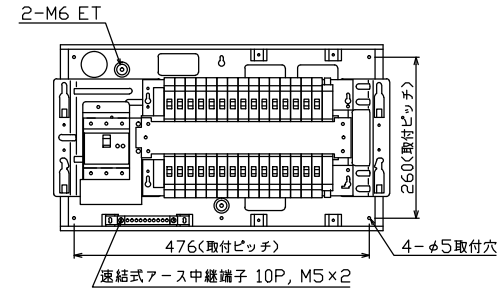

御納入先

様

ケース底面ロックアウト図

主幹) ELB 3P 75AF BC 5.0kA
30mA高速形 単3中性線欠相保護付

分岐) MCB 2P 30AF BC 2.5kA
コード短絡保護機能付

圧着端子: 22-8付属

リミッター スペース (木板) (175×75)	主閉閉器		一次送り回路			分岐開閉器数			付属機器取付 スペース (木板) (175×75)	分電盤定格 定格電流 100A	キャビネット仕様(埋込形) 材質 ボックス 鋼板 t1.2 カバー 難燃性合成樹脂 (自己消火性)	日付	名称	面	担当
	漏電遮断器	3P2E	P E A	安全ブレーカ	安全ブレーカ	増回路 スペース	増回路 スペース	増回路 スペース							
-	75A	-	24	6	2	-	-	-	100A	材質 ボックス 鋼板 t1.2 カバー 難燃性合成樹脂 (自己消火性)	日付	名称	面	担当	
	GBU-73-1HKC		BC-1NA	BC-2NA						色彩 ボックス マンセル 7,3Y9,2/0,7 カバー マンセル 8GY9,7/0,2	承認 検図 設計 製図	名称	面	担当	
											承認 検図 設計 製図	名称	面	担当	

名称	住宅用分電盤
品番	MAG37302F