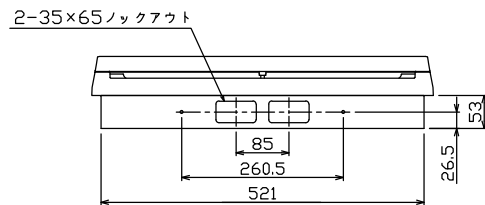

御納入先

様

ケース底面ロックアウト図

主幹) ELB 3P 75AF BC 5.0kA
30mA高速形 単3中性線欠相保護付

分岐) MCB 2P 30AF BC 2.5kA
コード短絡保護機能付

圧着端子: 22-8付属

リミッター スペース (木板) (175×75)	主閉閉器		一次送り回路			分岐開閉器数			付属機器取付 スペース (木板) (175×75)	分電盤定格 定格電流 100A	キャビネット仕様(埋込形) 材質 ボックス 鋼板 t1.2 カバー 難燃性合成樹脂 (自己消火性)	日付	名称	面	担当
	漏電遮断器	3P2E	P E A	安全ブレーカ	安全ブレーカ	増回路 スペース	増回路 スペース	増回路 スペース							
-	75A	-	24	6	2	-	-	-	100A	材質 ボックス 鋼板 t1.2 カバー 難燃性合成樹脂 (自己消火性)	日付	名称	面	担当	
	GBU-73-1HKC		BC-1NA	BC-2NA						色彩 ボックス マンセル 7,3Y9,2/0,7 カバー マンセル 8GY9,7/0,2	承認 検図 設計 製図	名称	面	担当	
											承認 検図 設計 製図	名称	面	担当	