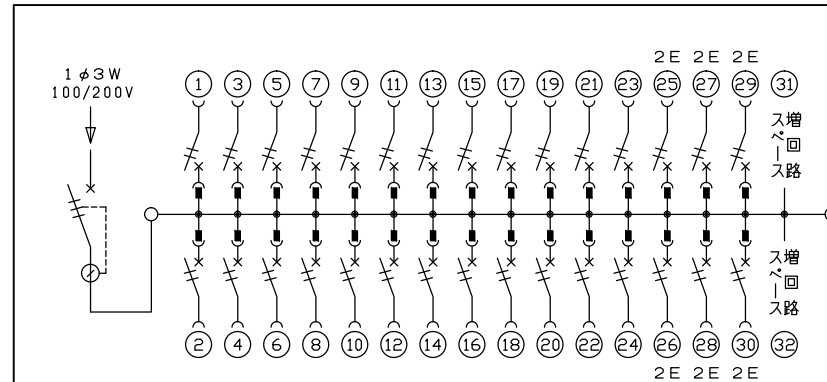

御納入先

様

ケース底面ロックアウト図

主幹) ELB 3P 75AF BC 5.0kA
30mA高速形 単3中性線欠相保護付

分岐) MCB 2P 30AF BC 2.5kA
コード短絡保護機能付

圧着端子: 22-8付属

リミッター スペース (木板) (175×75)	主閉閉器		一次送り回路			分岐開閉器数			付属機器取付 スペース (木板) (175×75)	分電盤定格 定格電流 100A	キャビネット仕様(埋込形) 材質 ボックス 鋼板 t1.2 カバー 難燃性合成樹脂 (自己消火性)	日付	名称	面	担当
	漏電遮断器	3P2E	P E A	安全ブレーカ	安全ブレーカ	増回路 スペース	増回路 スペース	増回路 スペース							
-	75A	-	24	6	2	-	-	-	100A	材質 ボックス 鋼板 t1.2 カバー 難燃性合成樹脂 (自己消火性)	日付	名称	面	担当	
	GBU-73-1HKC		BC-1NA	BC-2NA						色彩 ボックス マンセル 7,3Y9,2/0,7 カバー マンセル 8GY9,7/0,2	承認 検図 設計 製図	名称	面	担当	
											承認 検図 設計 製図	名称	面	担当	

名称	住宅用分電盤
品番	MAG37302F