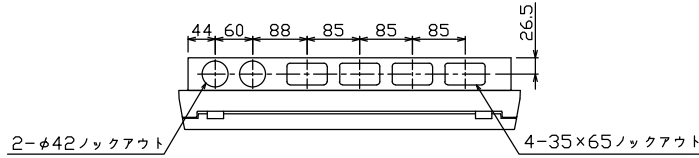

御納入先

様

ケース底面ロックアウト図

主幹) ELB 3P 75AF BC 5.0kA
30mA高速形 単3中性線欠相保護付

分岐) MCB 2P 30AF BC 2.5kA
コード短絡保護機能付

圧着端子: 22-8付属

リミッター スペース (木板) (175×75)	主閉閉器		一次送り回路			分岐開閉器数			付属機器取付 スペース (木板) (175×75)	分電盤定格 定格電流 100A	キャビネット仕様(埋込形) 材質 ボックス 鋼板 t1.2 カバー 難燃性合成樹脂 (自己消火性)	日付	名称	面	担当
	漏電遮断器	3P2E	P E A	安全ブレーカ	安全ブレーカ	増回路 スペース	増回路 スペース	増回路 スペース							
-	75A	-	24	6	2	-	-	-	100A	材質 ボックス 鋼板 t1.2 カバー 難燃性合成樹脂 (自己消火性)	日付	名称	面	担当	
	GBU-73-1HKC		BC-1NA	BC-2NA						色彩 ボックス マンセル 7,3Y9,2/0,7 カバー マンセル 8GY9,7/0,2	承認 検図 設計 製図	名称	面	担当	
											承認 検図 設計 製図	名称	面	担当	