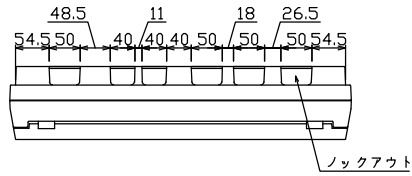

御納入先 _____ 様

配線孔寸法図(//部開口)

主幹) ELB 3P 75AF BC 5.0kA
30mA高速形 単3中性線欠相保護付
分岐) MCB 2P 30AF BC 2.5kA
コード短絡保護機能付
圧着端子: 22-8付属

リミッター スペース (木板) (175×75)	主閉閉器	一次送り回路	分岐開閉器数			付属機器取付 スペース (木板)	分電盤定格	キャビネット仕様		日付	名称	面	担当
	漏電遮断器		安全ブレーカ	安全ブレーカ	増回路 スペース	定格電流	形式	材質	色彩	1/8 (A3基準)			
	3P2E	P E A	2P1E 20A	2P2E 20A	P E A	100A	露出・半埋込兼用形	難燃性合成樹脂 (自己消火性)	マンセル 8GY9,7/0,2	承認 検図 設計 製図	図番	品名	住宅用分電盤
	75A	-	30	6	-					テンパール工業株式会社	品番	MAG3736	
	GBU-73-1HKC		BC-1NA	BC-2NA									