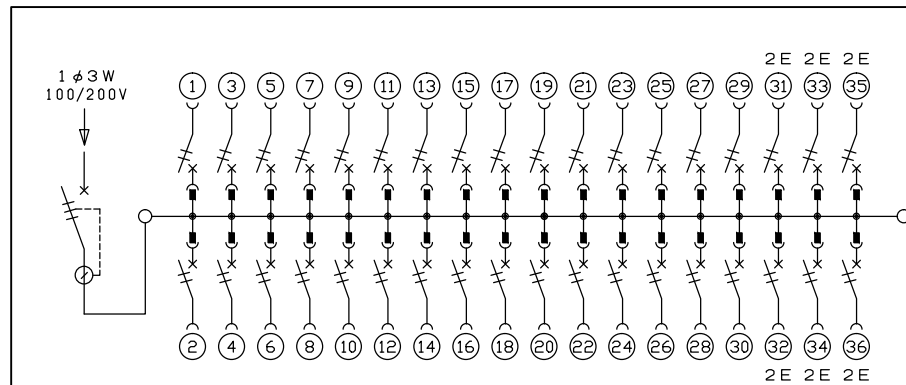

御納入先 _____ 様

配線孔寸法図(//部開口)

主幹) ELB 3P 75AF BC 5.0kA
30mA高速形 単3中性線欠相保護付
分岐) MCB 2P 30AF BC 2.5kA
コード短絡保護機能付
圧着端子: 22-8付属

リミッター スペース (木板) (175×75)	主閉閉器	一次送り回路	分岐開閉器数			付属機器取付 スペース (木板)	分電盤定格	キャビネット仕様		日付	名称	面	担当
	漏電遮断器		安全ブレーカ	安全ブレーカ	増回路 スペース	定格電流	形式	材質	色彩	1/8 (A3基準)			
	3P2E	P E A	2P1E 20A	2P2E 20A	P E A	100A	露出・半埋込兼用形	難燃性合成樹脂 (自己消火性)	マンセル 8GY9,7/0,2	承認 検図 設計 製図	図番	品名	住宅用分電盤
	75A	-	30	6	-					テンパール工業株式会社	品番	MAG3736	
	GBU-73-1HKC		BC-1NA	BC-2NA									