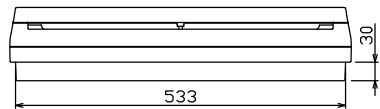

御納入先 _____ 様

配線孔寸法図(//部開口)

主幹) ELB 3P 75AF BC 5.0kA
30mA高速形 単3中性線欠相保護付
分岐) MCB 2P 30AF BC 2.5kA
コード短絡保護機能付
圧着端子: 22-8付属

リミッター スペース (木板) (175×75)	主閉閉器	一次送り回路	分岐開閉器数			付属機器取付 スペース (木板)	分電盤定格	キャビネット仕様		日付	名称	面	担当
	漏電遮断器		安全ブレーカ	安全ブレーカ	増回路 スペース	定格電流	形式	材質	色彩	1/8 (A3基準)			
	3P2E	P E A	2P1E 20A	2P2E 20A	P E A	100A	露出・半埋込兼用形	難燃性合成樹脂 (自己消火性)	マンセル 8GY9,7/0,2	承認 検図 設計 製図	図番	品名	住宅用分電盤
	75A	-	30	6	-					テンパール工業株式会社	品番	MAG3736	
	GBU-73-1HKC		BC-1NA	BC-2NA									