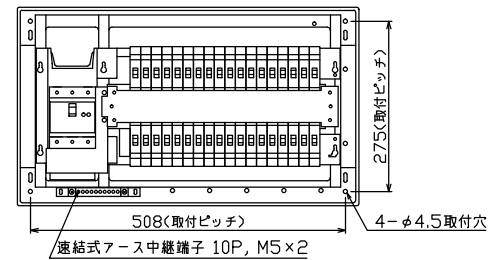

御納入先 _____ 様

配線孔寸法図(//部開口)

主幹) ELB 3P 75AF BC 5.0kA
30mA高速形 単3中性線欠相保護付
分岐) MCB 2P 30AF BC 2.5kA
コード短絡保護機能付
圧着端子: 22-8付属

リミッター スペース (木板) (175×75)	主閉閉器	一次送り回路	分岐開閉器数			付属機器取付 スペース (木板)	分電盤定格	キャビネット仕様		日付	名称	面	担当
	漏電遮断器		安全ブレーカ	安全ブレーカ	増回路 スペース	定格電流	形式	材質	色彩	1/8 (A3基準)			
	3P2E	P E A	2P1E 20A	2P2E 20A	P E A	100A	露出・半埋込兼用形	難燃性合成樹脂 (自己消火性)	マンセル 8GY9,7/0,2	承認 検図 設計 製図	図番	品名	住宅用分電盤
	75A	-	30	6	-					テンパール工業株式会社	品番	MAG3736	
	GBU-73-1HKC		BC-1NA	BC-2NA									