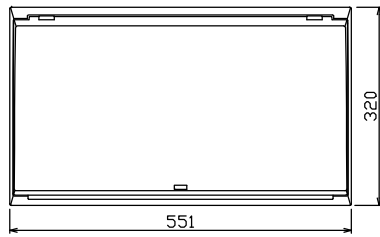

御納入先 _____ 様

配線孔寸法図(//部開口)

主幹) ELB 3P 75AF BC 5.0kA
30mA高速形 単3中性線欠相保護付
分岐) MCB 2P 30AF BC 2.5kA
コード短絡保護機能付
圧着端子: 22-8付属

リミッター スペース (木板) (175×75)	主閉閉器	一次送り回路	分岐開閉器数			付属機器取付 スペース (木板)	分電盤定格	キャビネット仕様		日付	名称	面	担当
	漏電遮断器		安全ブレーカ	安全ブレーカ	増回路 スペース	定格電流	形式	材質	色彩	1/8 (A3基準)			
	3P2E	P E A	2P1E 20A	2P2E 20A	P E A	100A	露出・半埋込兼用形	難燃性合成樹脂 (自己消火性)	マンセル 8GY9,7/0,2	承認 検図 設計 製図	図番	品名	住宅用分電盤
	75A	-	30	6	-					テンパール工業株式会社	品番	MAG3736	
	GBU-73-1HKC		BC-1NA	BC-2NA									