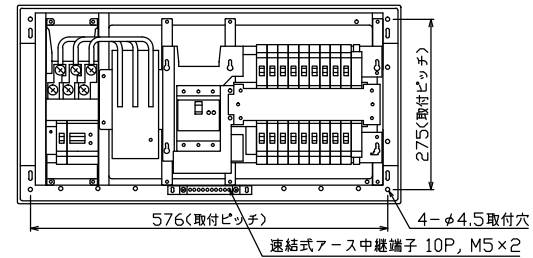

御納入先  
様

配線孔寸法図(//部開口)

端子台：最大入線容量 38mm<sup>2</sup> 150A 端子ねじM8

- 1φ3W リミッタースペース付  
(リミッター用電線14mm<sup>2</sup>同梱)
- 主幹 ELB 3P 50AF BC 5.0kA  
30mA高速形 単3中性線欠相保護付
- 分岐 MCB 2P 30AF BC 2.5kA  
コード短絡保護機能付
- ⑱回路：IHクッキングヒーター用配線用遮断器
- ①回路：エコキュート用配線用遮断器  
(電気温水器用)
- ②回路：蓄熱暖房器用漏電遮断器

エコキュート用開閉器	暖房器用開閉器	リミッター スペース (木板)	主開閉器 漏電遮断器	一次送り回路	分岐開閉器数			増回路 スペース	付属機器取付 スペース (木板)	分電盤定格	キャビネット仕様		日付	名称	面	担当				
安全ブレーカ 2P2E (200V)	漏電遮断器 2P2E (200V)				安全ブレーカ 2P1E 20A	安全ブレーカ 2P2E 20A	安全ブレーカ 2P2E 30A (1H用)			定格電流 60A	形式 露出・半埋込兼用形	材質 難燃性合成樹脂 (自己消火性)	尺寸 1/8(A3基準)	承認	検図	設計	製図			
30A BC-2NA	40A GB-52NA	有 (175×75)	40A GBU-53-1HCC	P E A	14 BC-1NA	3 BC-2NA	1 BC-2NA	2	-		マンセル 8GY9,7/0,2		承認	検図	設計	製図	住宅用分電盤			
													テンパール工業株式会社		MALG34182IB3E4					
													品番		MALG34182IB3E4					
													品番		(エコキュート・IHクッキングヒーター・蓄熱暖房器用)					