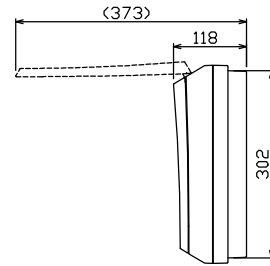

御納入先  
様

配線孔寸法図(//部開口)

端子台：最大入線容量 38mm<sup>2</sup> 150A 端子ねじM8

- 1φ3W リミッタースペース付  
(リミッター用電線14mm<sup>2</sup>同梱)
- 主幹 ELB 3P 50AF BC 5.0kA  
30mA高速形 単3中性線欠相保護付
- 分岐 MCB 2P 30AF BC 2.5kA  
コード短絡保護機能付
- ⑱回路：IHクッキングヒーター用配線用遮断器
- ①回路：エコキュート用配線用遮断器  
(電気温水器用)
- ②回路：蓄熱暖房器用漏電遮断器

エコキュート用開閉器	暖房器用開閉器	リミッター スペース (木板)	主開閉器 漏電遮断器	一次送り回路	分岐開閉器数			増回路 スペース	付属機器取付 スペース (木板)	分電盤定格	キャビネット仕様		日付	名称	面	担当				
安全ブレーカ 2P2E (200V)	漏電遮断器 2P2E (200V)				安全ブレーカ 2P1E 20A	安全ブレーカ 2P2E 20A	安全ブレーカ 2P2E 30A (1H用)			定格電流 60A	形式 露出・半埋込兼用形	材質 難燃性合成樹脂 (自己消火性)	尺寸 1/8(A3基準)	承認	検図	設計	製図			
30A BC-2NA	40A GB-52NA	有 (175×75)	40A GBU-53-1HCC	P E A	14 BC-1NA	3 BC-2NA	1 BC-2NA	2	-		マンセル 8GY9,7/0,2		承認	検図	設計	製図	住宅用分電盤			
													テンパール工業株式会社		MALG34182IB3E4					
													品番		MALG34182IB3E4					
													品番		(エコキュート・IHクッキングヒーター・蓄熱暖房器用)					