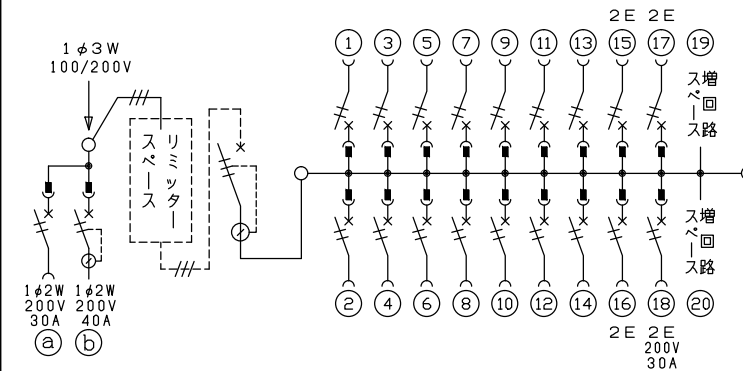

御納入先  
様

配線孔寸法図(//部開口)

端子台：最大入線容量 38mm<sup>2</sup> 150A 端子ねじM8

- 1φ3W リミッタースペース付  
(リミッター用電線14mm<sup>2</sup>同梱)
- 主幹 ELB 3P 50AF BC 5.0kA  
30mA高速形 単3中性線欠相保護付
- 分岐 MCB 2P 30AF BC 2.5kA  
コード短絡保護機能付
- ⑱回路：IHクッキングヒーター用配線用遮断器
- ①回路：エコキュート用配線用遮断器  
(電気温水器用)
- ②回路：蓄熱暖房器用漏電遮断器

エコキュート用開閉器	暖房器用開閉器	リミッター スペース (木板)	主開閉器 漏電遮断器	一次送り回路	分岐開閉器数			増回路 スペース	付属機器取付 スペース (木板)	分電盤定格	キャビネット仕様		日付	名称	面	担当				
安全ブレーカ 2P2E (200V)	漏電遮断器 2P2E (200V)				安全ブレーカ 2P1E 20A	安全ブレーカ 2P2E 20A	安全ブレーカ 2P2E 30A (1H用)			定格電流 60A	形式 露出・半埋込兼用形	材質 難燃性合成樹脂 (自己消火性)	尺寸 1/8(A3基準)	承認	検図	設計	製図			
30A BC-2NA	40A GB-52NA	有 (175×75)	40A GBU-53-1HCC	P E A	14 BC-1NA	3 BC-2NA	1 BC-2NA	2	-		マンセル 8GY9,7/0,2		承認	検図	設計	製図	住宅用分電盤			
													テンパール工業株式会社		MALG34182IB3E4					
													品番		MALG34182IB3E4					
													品番		(エコキュート・IHクッキングヒーター・蓄熱暖房器用)					