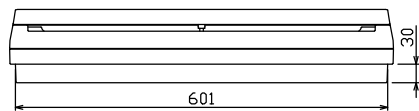

御納入先  
様

配線孔寸法図(//部開口)

端子台：最大入線容量 38mm<sup>2</sup> 150A 端子ねじM8

- 1φ3W リミッタースペース付  
(リミッター用電線14mm<sup>2</sup>同梱)
- 主幹 ELB 3P 50AF BC 5.0kA  
30mA高速形 単3中性線欠相保護付
- 分岐 MCB 2P 30AF BC 2.5kA  
コード短絡保護機能付
- ⑱回路：IHクッキングヒーター用配線用遮断器
- ①回路：エコキュート用配線用遮断器  
(電気温水器用)
- ②回路：蓄熱暖房器用漏電遮断器

エコキュート用開閉器	暖房器用開閉器	リミッター スペース (木板)	主開閉器 漏電遮断器	一次送り回路	分岐開閉器数			増回路 スペース	付属機器取付 スペース (木板)	分電盤定格	キャビネット仕様		日付	名称	面	担当				
安全ブレーカ 2P2E (200V)	漏電遮断器 2P2E (200V)				安全ブレーカ 2P1E 20A	安全ブレーカ 2P2E 20A	安全ブレーカ 2P2E 30A (1H用)			定格電流 60A	形式 露出・半埋込兼用形	材質 難燃性合成樹脂 (自己消火性)	尺寸 1/8(A3基準)	承認	検図	設計	製図			
30A BC-2NA	40A GB-52NA	有 (175×75)	40A GBU-53-1HCC	P E A	14 BC-1NA	3 BC-2NA	1 BC-2NA	2	-		マンセル 8GY9,7/0,2		承認	検図	設計	製図	住宅用分電盤			
													テンパール工業株式会社		MALG34182IB3E4					
													品番		MALG34182IB3E4					
													品番		(エコキュート・IHクッキングヒーター・蓄熱暖房器用)					