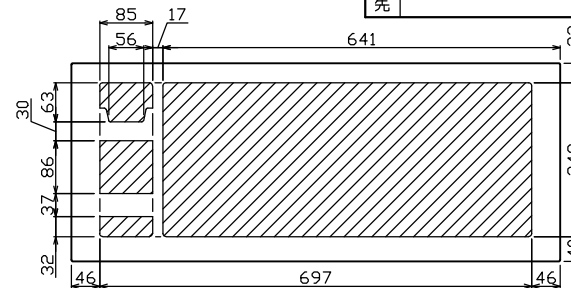

御納入先

速結式アース中継端子 10P, M5×2(2個取付)

端子台：最大入線容量 38mm² 150A 端子ねじM8

●深夜電力機器の容量
1.1.2超過15.0kW以下

【電灯回路】

1φ3W リミッタースペース付
(リミッター用電線 14mm² 同梱)

主幹) ELB 3P 50AF BC 5.0kA
30mA高速形 単3中性線欠相保護付

分岐) MCB 2P 30AF BC 2.5kA
コード短絡保護機能付

⑥回路：IHクッキングヒーター用配線用遮断器

②回路：エコキュート用配線用遮断器

【蓄熱回路】

主幹) ELB 2P 100AF BC 5.0kA
30mA高速形

分岐) MCB 2P 30AF BC 2.5kA
コード短絡保護機能付

圧着端子：38-8 付属

温水器回路		電灯回路					蓄熱回路			キャビネット仕様(露出・半埋込兼用形)		日付	名称	面	担当			
エコキュート開閉器	リミッター	主開閉器	分岐	開閉器	閉器数	相線式	主開閉器	分岐開閉器	閉器数	相線式	材質	難燃性合成樹脂 (自己消火性)	尺度	1/8 (A3基準)	承認	検図	設計	製図
安全ブレーカ	スペース	漏電遮断器	安全ブレーカ	安全ブレーカ	安全ブレーカ	増回路	漏電遮断器	安全ブレーカ	安全ブレーカ	1φ2W	色彩	マンセル 8GY9.7/0.2	寸法		(印)	(印)	(印)	(印)
2P2E	(木板)	3P2E	2P1E 20A	2P2E 20A	2P2E 30A	スペース	3P3E	2P2E 40A	2P2E 20A	1φ3W								
(200V)	(175×75)				(200V) (1H用)		(中置不使用)	(200V)	(200V)	分電盤定格								
30A	有	50A	4	1	1		100A	-	8	60A								
BC-2NA		GBU-53-1HEC	BC-1NA	BC-2NA	BC-2NA		GB-103KC	B-52NA	BC-2NA	100A								