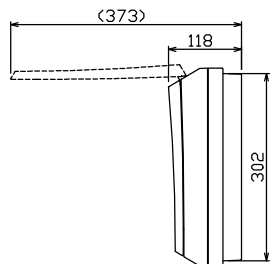

御納入先

速結式アース中継端子 10P, M5×2(2個取付)

端子台：最大入線容量 38mm² 150A 端子ねじM8

●深夜電力機器の容量
1.1.2超過15.0kW以下

【電灯回路】

1φ3W リミッタースペース付
(リミッター用電線 14mm² 同梱)

主幹) ELB 3P 50AF BC 5.0kA
30mA高速形 単3中性線欠相保護付

分岐) MCB 2P 30AF BC 2.5kA
コード短絡保護機能付

⑥回路：IHクッキングヒーター用配線用遮断器

②回路：エコキュート用配線用遮断器

【蓄熱回路】

主幹) ELB 2P 100AF BC 5.0kA
30mA高速形

分岐) MCB 2P 30AF BC 2.5kA
コード短絡保護機能付

圧着端子：38-8 付属

温水器回路		電灯回路					蓄熱回路			キャビネット仕様(露出・半埋込兼用形)		日付	名称	面	担当			
エコキュート開閉器	リミッター	主開閉器	分岐	開閉器	閉器数	相線式	主開閉器	分岐開閉器	閉器数	相線式	材質	難燃性合成樹脂 (自己消火性)	尺度	1/8 (A3基準)	承認	検図	設計	製図
安全ブレーカ	スペース	漏電遮断器	安全ブレーカ	安全ブレーカ	安全ブレーカ	増回路	漏電遮断器	安全ブレーカ	安全ブレーカ	1φ2W	色彩	マンセル 8GY9.7/0.2	寸法		(印)	(印)	(印)	(印)
2P2E	(木板)	3P2E	2P1E 20A	2P2E 20A	2P2E 30A	スペース	3P3E	2P2E 40A	2P2E 20A	1φ3W								
(200V)	(175×75)				(200V) (1H用)		(中置不使用)	(200V)	(200V)	分電盤定格								
30A	有	50A	4	1	1		100A	-	8	60A								
BC-2NA		GBU-53-1HEC	BC-1NA	BC-2NA	BC-2NA		GB-103KC	B-52NA	BC-2NA	100A								