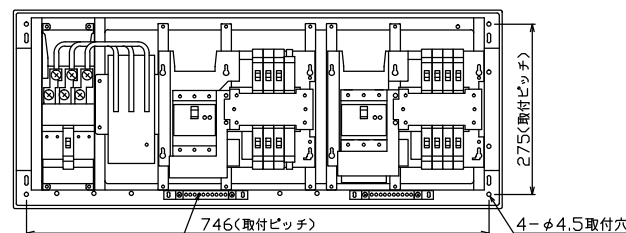

御納入先

速結式アース中継端子 10P, M5×2(2個取付)

端子台：最大入線容量 38mm² 150A 端子ねじM8

●深夜電力機器の容量
1.1.2超過15.0kW以下

【電灯回路】

1φ3W リミッタースペース付
(リミッター用電線 14mm² 同梱)

主幹) ELB 3P 50AF BC 5.0kA
30mA高速形 単3中性線欠相保護付

分岐) MCB 2P 30AF BC 2.5kA
コード短絡保護機能付

⑥回路：IHクッキングヒーター用配線用遮断器

②回路：エコキュート用配線用遮断器

【蓄熱回路】

主幹) ELB 2P 100AF BC 5.0kA
30mA高速形

分岐) MCB 2P 30AF BC 2.5kA
コード短絡保護機能付

圧着端子：38-8 付属

温水器回路		電灯回路					蓄熱回路			キャビネット仕様(露出・半埋込兼用形)		日付	名称	面	担当			
エコキュート開閉器	リミッター	主開閉器	分岐	開閉器	閉器数	相線式	主開閉器	分岐開閉器	閉器数	相線式	材質	難燃性合成樹脂 (自己消火性)	尺度	1/8 (A3基準)	承認	検図	設計	製図
安全ブレーカ	スペース	漏電遮断器	安全ブレーカ	安全ブレーカ	安全ブレーカ	増回路	漏電遮断器	安全ブレーカ	安全ブレーカ	1φ2W	色彩	マンセル 8GY9.7/0.2	寸法		(印)	(印)	(印)	(印)
2P2E	(木板)	3P2E	2P1E 20A	2P2E 20A	2P2E 30A	スペース	3P3E	2P2E 40A	2P2E 20A	1φ3W								
(200V)	(175×75)				(200V) (1H用)		(中置不使用)	(200V)	(200V)	分電盤定格								
30A	有	50A	4	1	1		100A	-	8	60A								
BC-2NA		GBU-53-1HEC	BC-1NA	BC-2NA	BC-2NA		GB-103KC	B-52NA	BC-2NA	100A								