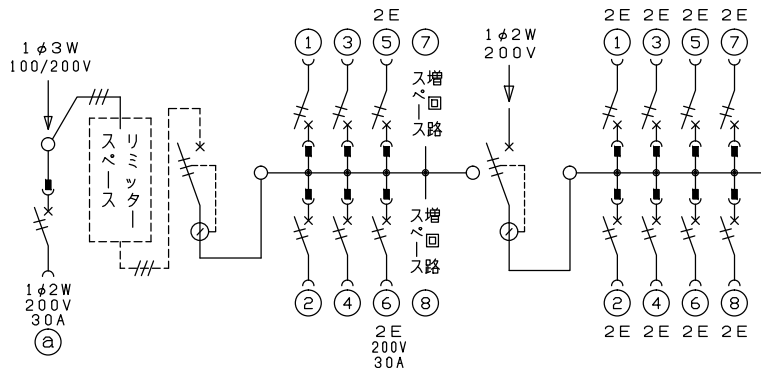

御納入先

速結式アース中継端子 10P, M5×2(2個取付)

端子台：最大入線容量 38mm² 150A 端子ねじM8

●深夜電力機器の容量
1.1.2超過15.0kW以下

【電灯回路】

1φ3W リミッタースペース付
(リミッター用電線 14mm² 同梱)

主幹) ELB 3P 50AF BC 5.0kA
30mA高速形 単3中性線欠相保護付

分岐) MCB 2P 30AF BC 2.5kA
コード短絡保護機能付

⑥回路：IHクッキングヒーター用配線用遮断器

②回路：エコキュート用配線用遮断器

【蓄熱回路】

主幹) ELB 2P 100AF BC 5.0kA
30mA高速形

分岐) MCB 2P 30AF BC 2.5kA
コード短絡保護機能付

圧着端子：38-8 付属

温水器回路		電灯回路					蓄熱回路			キャビネット仕様(露出・半埋込兼用形)		日付	名称	面	担当			
エコキュート開閉器	リミッター	主開閉器	分岐	開閉器	閉器数	相線式	主開閉器	分岐開閉器	閉器数	相線式	材質	難燃性合成樹脂 (自己消火性)	尺度	1/8 (A3基準)	承認	検図	設計	製図
安全ブレーカ	スペース	漏電遮断器	安全ブレーカ	安全ブレーカ	安全ブレーカ	増回路	漏電遮断器	安全ブレーカ	安全ブレーカ	1φ2W	色彩	マンセル 8GY9.7/0.2	寸法		(印)	(印)	(印)	(印)
2P2E	(木板)	3P2E	2P1E 20A	2P2E 20A	2P2E 30A	スペース	3P3E	2P2E 40A	2P2E 20A	1φ3W								
(200V)	(175×75)				(200V) (1H用)		(中置不使用)	(200V)	(200V)	分電盤定格								
30A	有	50A	4	1	1		100A	-	8	60A								
BC-2NA		GBU-53-1HEC	BC-1NA	BC-2NA	BC-2NA		GB-103KC	B-52NA	BC-2NA	100A								