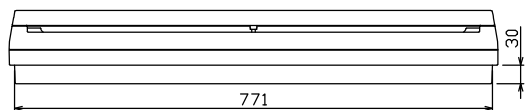

御納入先

速結式アース中継端子 10P, M5×2(2個取付)

端子台：最大入線容量 38mm² 150A 端子ねじM8

●深夜電力機器の容量
1.1.2超過15.0kW以下

【電灯回路】

1φ3W リミッタースペース付
(リミッター用電線 14mm² 同梱)

主幹) ELB 3P 50AF BC 5.0kA
30mA高速形 単3中性線欠相保護付

分岐) MCB 2P 30AF BC 2.5kA
コード短絡保護機能付

⑥回路：IHクッキングヒーター用配線用遮断器

②回路：エコキュート用配線用遮断器

【蓄熱回路】

主幹) ELB 2P 100AF BC 5.0kA
30mA高速形

分岐) MCB 2P 30AF BC 2.5kA
コード短絡保護機能付

圧着端子：38-8 付属

温水器回路		電灯回路					蓄熱回路			キャビネット仕様(露出・半埋込兼用形)		日付	名称	面	担当			
エコキュート開閉器	リミッター	主開閉器	分岐	開閉器	閉器数	相線式	主開閉器	分岐開閉器	閉器数	相線式	材質	難燃性合成樹脂 (自己消火性)	尺度	1/8 (A3基準)	承認	検図	設計	製図
安全ブレーカ	スペース	漏電遮断器	安全ブレーカ	安全ブレーカ	安全ブレーカ	増回路	漏電遮断器	安全ブレーカ	安全ブレーカ	1φ2W	色彩	マンセル 8GY9.7/0.2	寸法		(印)	(印)	(印)	(印)
2P2E	(木板)	3P2E	2P1E 20A	2P2E 20A	2P2E 30A	スペース	3P3E	2P2E 40A	2P2E 20A	1φ3W								
(200V)	(175×75)				(200V) (1H用)		(中置不使用)	(200V)	(200V)	分電盤定格								
30A	有	50A	4	1	1		100A	-	8	60A								
BC-2NA		GBU-53-1HEC	BC-1NA	BC-2NA	BC-2NA		GB-103KC	B-52NA	BC-2NA	100A								