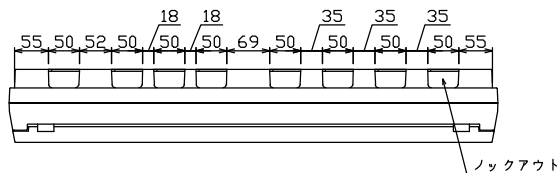

御納入先

速結式アース中継端子 10P, M5×2(2個取付)

端子台：最大入線容量 38mm² 150A 端子ねじM8

●深夜電力機器の容量
1.1.2超過15.0kW以下

【電灯回路】

1φ3W リミッタースペース付
(リミッター用電線 14mm² 同梱)

主幹) ELB 3P 50AF BC 5.0kA
30mA高速形 単3中性線欠相保護付

分岐) MCB 2P 30AF BC 2.5kA
コード短絡保護機能付

⑥回路：IHクッキングヒーター用配線用遮断器

②回路：エコキュート用配線用遮断器

【蓄熱回路】

主幹) ELB 2P 100AF BC 5.0kA
30mA高速形

分岐) MCB 2P 30AF BC 2.5kA
コード短絡保護機能付

圧着端子：38-8 付属

温水器回路		電灯回路					蓄熱回路			キャビネット仕様(露出・半埋込兼用形)		日付	名称	面	担当			
エコキュート開閉器	リミッター	主開閉器	分岐	開閉器	閉器数	相線式	主開閉器	分岐開閉器	閉器数	相線式	材質	難燃性合成樹脂 (自己消火性)	尺度	1/8 (A3基準)	承認	検図	設計	製図
安全ブレーカ	スペース	漏電遮断器	安全ブレーカ	安全ブレーカ	安全ブレーカ	増回路	漏電遮断器	安全ブレーカ	安全ブレーカ	1φ2W	色彩	マンセル 8GY9.7/0.2	寸法		(印)	(印)	(印)	(印)
2P2E	(木板)	3P2E	2P1E 20A	2P2E 20A	2P2E 30A	スペース	3P3E	2P2E 40A	2P2E 20A	1φ3W								
(200V)	(175×75)				(200V) (1H用)		(中置不使用)	(200V)	(200V)	分電盤定格								
30A	有	50A	4	1	1		100A	-	8	60A								
BC-2NA		GBU-53-1HEC	BC-1NA	BC-2NA	BC-2NA		GB-103KC	B-52NA	BC-2NA	100A								