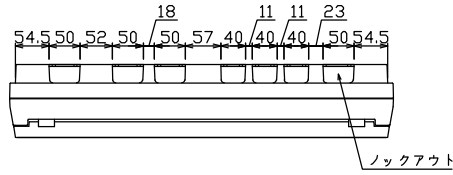

御納入先

様

配線孔寸法図(//部開口)

端子台：最大入線容量 38mm<sup>2</sup> 150A 端子ねじM8

- 1φ3W リミッタースペース付 (リミッター用電線22mm<sup>2</sup>同梱)
- 主幹 ELB 3P 75AF BC 5.0kA 30mA高速形 単3中性線欠相保護付
- 分岐 MCB 2P 30AF BC 2.5kA コード短絡保護機能付
- ⑭回路：IHクッキングヒーター用配線用遮断器
- ①回路：エコキュート用配線用遮断器 (電気温水器用)
- ②回路：蓄熱暖房器用漏電遮断器

エコキュート用遮断器	暖房器用遮断器	リミッタースペース (木板)	主閉閉器 漏電遮断器	一次送り回路	分岐開閉器数			増回路スペース	付属機器取付スペース (木板)	分電盤定格	キャビネット仕様		日付	名称	面	担当
安全ブレーカ	漏電遮断器	スペース (木板)	漏電遮断器	P E A	安全ブレーカ	安全ブレーカ	安全ブレーカ			定格電流	形式	露出・半埋込兼用形	尺度			
2P2E (200V)	2P2E (200V)	(175×75)	3P2E		2P1E 20A	2P2E 20A	2P2E 30A (200V) (IH用)	2	(175×75)	75 A	材質	難燃性合成樹脂 (自己消火性)	承認			
30A	40A	有	75A	-	10	3	1				色彩	マンセル 8GY9,7/0,2	検査	設計	製造	
BC-2NA	GB-52NA		GBU-73-IHCC		BC-1NA	BC-2NA	BC-2NA						テンパール工業株式会社			
													名称	住宅用分電盤		
													図番			
													品名	MALG37142IB3E4		
													品番	(エコキュート・IHクッキングヒーター・蓄熱暖房器用)		