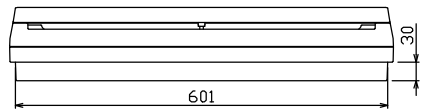

御納入先

様

配線孔寸法図(//部開口)

端子台：最大入線容量 38mm<sup>2</sup> 150A 端子ねじM8

- 1φ3W リミッタースペース付 (リミッター用電線22mm<sup>2</sup>同梱)
- 主幹 ELB 3P 75AF BC 5.0kA 30mA高速形 単3中性線欠相保護付
- 分岐 MCB 2P 30AF BC 2.5kA コード短絡保護機能付
- ⑭回路：IHクッキングヒーター用配線用遮断器
- ①回路：エコキュート用配線用遮断器 (電気温水器用)
- ②回路：蓄熱暖房器用漏電遮断器

エコキュート用遮断器	暖房器用遮断器	リミッタースペース (木板)	主閉閉器 漏電遮断器	一次送り回路	分岐開閉器数			増回路スペース	付属機器取付スペース (木板)	分電盤定格	キャビネット仕様		日付	名称	面	担当
安全ブレーカ	漏電遮断器	スペース (木板)	漏電遮断器	P E A	安全ブレーカ	安全ブレーカ	安全ブレーカ			定格電流	形式	露出・半埋込兼用形	尺度			
2P2E (200V)	2P2E (200V)	(175×75)	3P2E		2P1E 20A	2P2E 20A	2P2E 30A (200V) (IH用)	2	(175×75)	75 A	材質	難燃性合成樹脂 (自己消火性)	承認			
30A	40A	有	75A	-	10	3	1				色彩	マンセル 8GY9,7/0,2	検査	設計	製造	
BC-2NA	GB-52NA		GBU-73-IHCC		BC-1NA	BC-2NA	BC-2NA						テンパール工業株式会社			
													名称	住宅用分電盤		
													図番			
													品名	MALG37142IB3E4		
													品番	(エコキュート・IHクッキングヒーター・蓄熱暖房器用)		