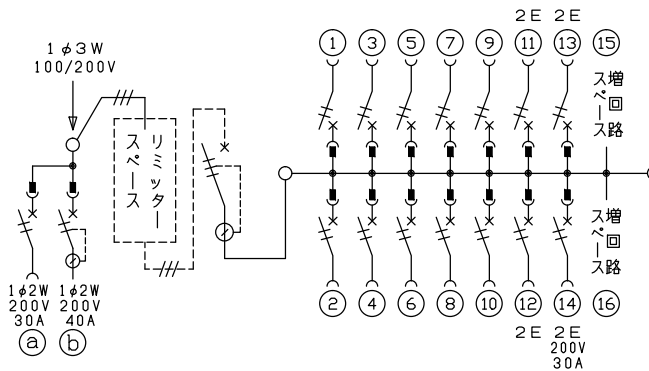

御納入先

様

配線孔寸法図(//部開口)

端子台：最大入線容量 38mm<sup>2</sup> 150A 端子ねじM8

- 1φ3W リミッタースペース付 (リミッター用電線22mm<sup>2</sup>同梱)
- 主幹 ELB 3P 75AF BC 5.0kA 30mA高速形 単3中性線欠相保護付
- 分岐 MCB 2P 30AF BC 2.5kA コード短絡保護機能付
- ⑭回路：IHクッキングヒーター用配線用遮断器
- ①回路：エコキュート用配線用遮断器 (電気温水器用)
- ②回路：蓄熱暖房器用漏電遮断器

エコキュート用遮断器	暖房器用遮断器	リミッタースペース (木板)	主閉閉器 漏電遮断器	一次送り回路	分岐開閉器数			増回路スペース	付属機器取付スペース (木板)	分電盤定格	キャビネット仕様		日付	名称	面	担当
安全ブレーカ	漏電遮断器	スペース (木板)	漏電遮断器	P E A	安全ブレーカ	安全ブレーカ	安全ブレーカ			定格電流	形式	露出・半埋込兼用形	尺度			
2P2E (200V)	2P2E (200V)	(175×75)	3P2E		2P1E 20A	2P2E 20A	2P2E 30A (200V) (IH用)	2	(175×75)	75 A	材質	難燃性合成樹脂 (自己消火性)	承認			
30A	40A	有	75A	-	10	3	1				色彩	マンセル 8GY9,7/0,2	検査	設計	製造	
BC-2NA	GB-52NA		GBU-73-IHCC		BC-1NA	BC-2NA	BC-2NA						テンパール工業株式会社			
													名称	住宅用分電盤		
													図番			
													品名	MALG37142IB3E4		
													品番	(エコキュート・IHクッキングヒーター・蓄熱暖房器用)		