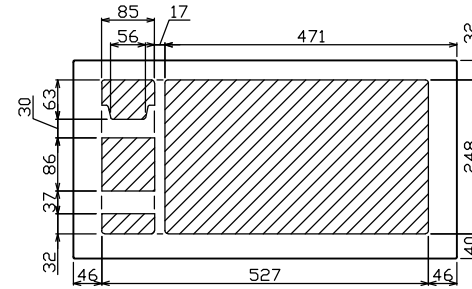

御納入先

様

配線孔寸法図(//部開口)

端子台：最大入線容量 38mm<sup>2</sup> 150A 端子ねじM8

- 1φ3W リミッタースペース付 (リミッター用電線22mm<sup>2</sup>同梱)
- 主幹 ELB 3P 75AF BC 5.0kA 30mA高速形 単3中性線欠相保護付
- 分岐 MCB 2P 30AF BC 2.5kA コード短絡保護機能付
- ⑭回路：IHクッキングヒーター用配線用遮断器
- ①回路：エコキュート用配線用遮断器 (電気温水器用)
- ②回路：蓄熱暖房器用漏電遮断器

エコキュート用遮断器	暖房器用遮断器	リミッタースペース (木板)	主閉閉器 漏電遮断器	一次送り回路	分岐開閉器数			増回路スペース	付属機器取付スペース (木板)	分電盤定格	キャビネット仕様		日付	名称	面	担当
安全ブレーカ	漏電遮断器	スペース (木板)	漏電遮断器	P E A	安全ブレーカ	安全ブレーカ	安全ブレーカ			定格電流	形式	露出・半埋込兼用形	尺度			
2P2E (200V)	2P2E (200V)	(175×75)	3P2E		2P1E 20A	2P2E 20A	2P2E 30A (200V) (IH用)	2	(175×75)	75 A	材質	難燃性合成樹脂 (自己消火性)	承認			
30A	40A	有	75A	-	10	3	1				色彩	マンセル 8GY9,7/0,2	検査	設計	製造	
BC-2NA	GB-52NA		GBU-73-IHCC		BC-1NA	BC-2NA	BC-2NA						テンパール工業株式会社			
													名称	住宅用分電盤		
													図番			
													品名	MALG37142IB3E4		
													品番	(エコキュート・IHクッキングヒーター・蓄熱暖房器用)		