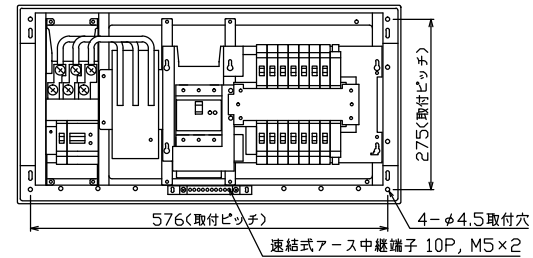

御納入先

様

配線孔寸法図(//部開口)

端子台：最大入線容量 38mm<sup>2</sup> 150A 端子ねじM8

- 1φ3W リミッタースペース付 (リミッター用電線22mm<sup>2</sup>同梱)
- 主幹 ELB 3P 75AF BC 5.0kA 30mA高速形 単3中性線欠相保護付
- 分岐 MCB 2P 30AF BC 2.5kA コード短絡保護機能付
- ⑭回路：IHクッキングヒーター用配線用遮断器
- ①回路：エコキュート用配線用遮断器 (電気温水器用)
- ②回路：蓄熱暖房器用漏電遮断器

エコキュート用遮断器	暖房器用遮断器	リミッタースペース (木板)	主閉閉器 漏電遮断器	一次送り回路	分岐開閉器数			増回路スペース	付属機器取付スペース (木板)	分電盤定格	キャビネット仕様		日付	名称	面	担当
安全ブレーカ	漏電遮断器	スペース (木板)	漏電遮断器	P E A	安全ブレーカ	安全ブレーカ	安全ブレーカ			定格電流	形式	露出・半埋込兼用形	尺度			
2P2E (200V)	2P2E (200V)	(175×75)	3P2E		2P1E 20A	2P2E 20A	2P2E 30A (200V) (IH用)	2	(175×75)	75 A	材質	難燃性合成樹脂 (自己消火性)	承認			
30A	40A	有	75A	-	10	3	1				色彩	マンセル 8GY9,7/0,2	検査	設計	製造	
BC-2NA	GB-52NA		GBU-73-IHCC		BC-1NA	BC-2NA	BC-2NA						テンパール工業株式会社			
													名称	住宅用分電盤		
													図番			
													品名	MALG37142IB3E4		
													品番	(エコキュート・IHクッキングヒーター・蓄熱暖房器用)		