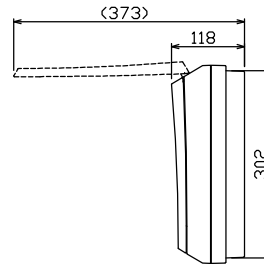

御納入先

様

配線孔寸法図(//部開口)

端子台：最大入線容量 38mm<sup>2</sup> 150A 端子ねじM8

- 1φ3W リミッタースペース付 (リミッター用電線22mm<sup>2</sup>同梱)
- 主幹 ELB 3P 75AF BC 5.0kA 30mA高速形 単3中性線欠相保護付
- 分岐 MCB 2P 30AF BC 2.5kA コード短絡保護機能付
- ⑭回路：IHクッキングヒーター用配線用遮断器
- ①回路：エコキュート用配線用遮断器 (電気温水器用)
- ②回路：蓄熱暖房器用漏電遮断器

エコキュート用遮断器	暖房器用遮断器	リミッタースペース (木板)	主閉閉器 漏電遮断器	一次送り回路	分岐開閉器数			増回路スペース	付属機器取付スペース (木板)	分電盤定格	キャビネット仕様		日付	名称	面	担当
安全ブレーカ	漏電遮断器	スペース (木板)	漏電遮断器	P E A	安全ブレーカ	安全ブレーカ	安全ブレーカ			定格電流	形式	露出・半埋込兼用形	尺度			
2P2E (200V)	2P2E (200V)	(175×75)	3P2E		2P1E 20A	2P2E 20A	2P2E 30A (200V) (IH用)	2	(175×75)	75 A	材質	難燃性合成樹脂 (自己消火性)	承認			
30A	40A	有	75A	-	10	3	1				色彩	マンセル 8GY9,7/0,2	検査	設計	製造	
BC-2NA	GB-52NA		GBU-73-IHCC		BC-1NA	BC-2NA	BC-2NA						テンパール工業株式会社			
													名称	住宅用分電盤		
													図番			
													品名	MALG37142IB3E4		
													品番	(エコキュート・IHクッキングヒーター・蓄熱暖房器用)		