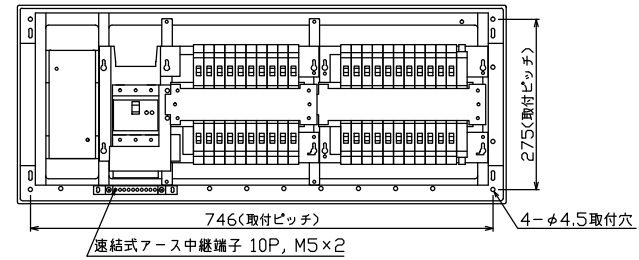

御納入先
様

配線孔寸法図(//部開口)

.1φ3W リミッタースペース付
(リミッター用電線22mm²同梱)
主幹 ELB 3P 75AF BC 5.0kA
30mA高速形 単3中性線欠相保護付
分岐 MCB 2P 30AF BC 2.5kA
コード短絡保護機能付

リミッター スペース (木板) (175×75) 有	主閉閉器		分岐開閉器数				付属機器取付 スペース (木板) (175×75)	分電盤定格		キャビネット仕様		日付	名称	面	担当	
	漏電遮断器	一次送り回路	安全ブレーカ	安全ブレーカ	増回路 スペース	定格電流		75 A	形式	露出・半埋込兼用形	承認					検図
	3P2E	P E A	2P1E 20A	2P2E 20A	P E A					材質	難燃性合成樹脂 (自己消火性)					
	75 A	-	36	6		2				色彩	マンセル 8GY9,7/0,2					
	GBU-73:1HKC		BC-1NA	BC-2NA												