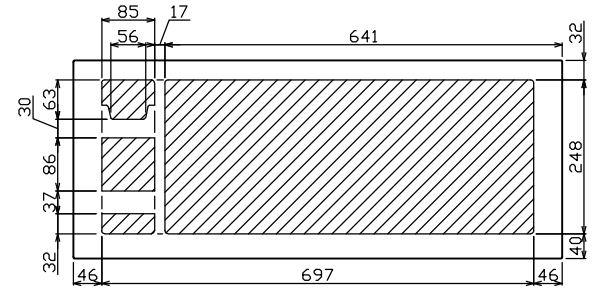

御納入先
様

配線孔寸法図(//部開口)

.1φ3W リミッタースペース付
(リミッター用電線22mm²同梱)
主幹 ELB 3P 75AF BC 5.0kA
30mA高速形 単3中性線欠相保護付
分岐 MCB 2P 30AF BC 2.5kA
コード短絡保護機能付

リミッター スペース (木板) (175×75) 有	主閉閉器		分岐開閉器数				付属機器取付 スペース (木板) (175×75)	分電盤定格		キャビネット仕様		日付	名称	面	担当	
	漏電遮断器	一次送り回路	安全ブレーカ	安全ブレーカ	増回路 スペース	定格電流		75 A	形式	露出・半埋込兼用形	承認					検図
	3P2E	P E A	2P1E 20A	2P2E 20A	P E A					材質	難燃性合成樹脂 (自己消火性)					
	75 A	-	36	6		2				色彩	マンセル 8GY9,7/0,2					
	GBU-73:1HKC		BC-1NA	BC-2NA												