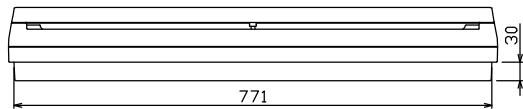

御納入先
様

配線孔寸法図(//部開口)

.1φ3W リミッタースペース付
(リミッター用電線22mm²同梱)
主幹 ELB 3P 75AF BC 5.0kA
30mA高速形 単3中性線欠相保護付
分岐 MCB 2P 30AF BC 2.5kA
コード短絡保護機能付

リミッター スペース (木板) (175×75) 有	主閉閉器		分岐開閉器数				付属機器取付 スペース (木板) (175×75)	分電盤定格		キャビネット仕様		日付	名称	面	担当	
	漏電遮断器	一次送り回路	安全ブレーカ	安全ブレーカ	増回路 スペース	定格電流		75 A	形式	露出・半埋込兼用形	承認					検図
	3P2E	P E A	2P1E 20A	2P2E 20A	P E A					材質	難燃性合成樹脂 (自己消火性)					
	75 A	-	36	6		2				色彩	マンセル 8GY9,7/0,2					
	GBU-73:1HKC		BC-1NA	BC-2NA												