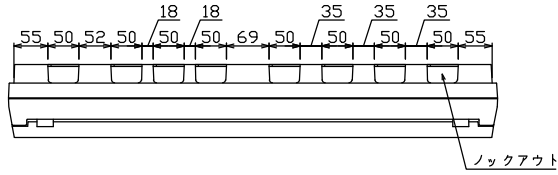

御納入先
様

配線孔寸法図(//部開口)

.1φ3W リミッタースペース付
(リミッター用電線22mm²同梱)
主幹 ELB 3P 75AF BC 5.0kA
30mA高速形 単3中性線欠相保護付
分岐 MCB 2P 30AF BC 2.5kA
コード短絡保護機能付

リミッター スペース (木板) (175×75) 有	主閉閉器		分岐開閉器数				付属機器取付 スペース (木板) (175×75)	分電盤定格		キャビネット仕様		日付	名称	面	担当	
	漏電遮断器	一次送り回路	安全ブレーカ	安全ブレーカ	増回路 スペース	定格電流		75 A	形式	露出・半埋込兼用形	承認					検図
	3P2E	P E A	2P1E 20A	2P2E 20A	P E A					材質	難燃性合成樹脂 (自己消火性)					
	75 A	-	36	6		2				色彩	マンセル 8GY9,7/0,2					
	GBU-73:1HKC		BC-1NA	BC-2NA												