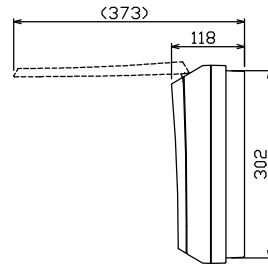

御納入先
様

配線孔寸法図(//部開口)

.1φ3W リミッタースペース付
(リミッター用電線22mm²同梱)
主幹 ELB 3P 75AF BC 5.0kA
30mA高速形 単3中性線欠相保護付
分岐 MCB 2P 30AF BC 2.5kA
コード短絡保護機能付

リミッター スペース (木板) (175×75) 有	主閉閉器		分岐開閉器数				付属機器取付 スペース (木板) (175×75)	分電盤定格		キャビネット仕様		日付	名称	面	担当	
	漏電遮断器	一次送り回路	安全ブレーカ	安全ブレーカ	増回路 スペース	定格電流		75 A	形式	露出・半埋込兼用形	承認					検図
	3P2E	P E A	2P1E 20A	2P2E 20A	P E A					材質	難燃性合成樹脂 (自己消火性)					
	75 A	-	36	6		2				色彩	マンセル 8GY9,7/0,2					
	GBU-73:1HKC		BC-1NA	BC-2NA												