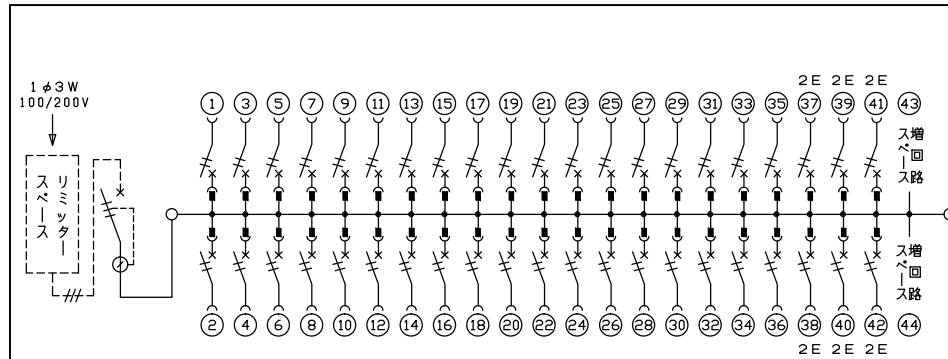

御納入先
様

配線孔寸法図(//部開口)

.1φ3W リミッタースペース付
(リミッター用電線22mm²同梱)
主幹 ELB 3P 75AF BC 5.0kA
30mA高速形 単3中性線欠相保護付
分岐 MCB 2P 30AF BC 2.5kA
コード短絡保護機能付

リミッター スペース (木板) (175×75) 有	主閉閉器		分岐開閉器数				付属機器取付 スペース (木板) (175×75)	分電盤定格		キャビネット仕様		日付	名称	面	担当	
	漏電遮断器	一次送り回路	安全ブレーカ	安全ブレーカ	増回路 スペース	定格電流		75 A	形式	露出・半埋込兼用形	承認					検図
	3P2E	P E A	2P1E 20A	2P2E 20A	P E A					材質	難燃性合成樹脂 (自己消火性)					
	75 A	-	36	6		2				色彩	マンセル 8GY9,7/0,2					
	GBU-73:1HKC		BC-1NA	BC-2NA												

名称
住宅用分電盤
品番
MALG37422