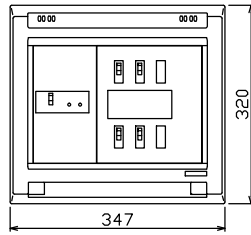

御納入先  
様

配線孔寸法図(斜線部開口)

主幹) ELB 3P 30AF BC 2.5kA  
30mA高速形 単3中性線欠相保護付  
分岐) MCB 2P 30AF BC 2.5kA  
コード短絡保護機能付

リミッター スペース (木板) (175×75)	主開閉器 漏電遮断器 3P2E	分岐開閉器数 安全ブレーカ 安全ブレーカ 2P1E 20A 2P2E 20A P E A			増回路 スペース	付属機器取付 スペース (木板) (175×75)	分電盤定格 定格電流 30A	キャビネット仕様 形式 露出・半埋込兼用形 材質 難燃性合成樹脂 (自己消火性) 色彩 マンセル 8GY9,7/0,2	日付 尺度 1/8 (A3基準) 承認 検図 設計 製図	名称 面 担当	図番	品名 住宅用分電盤	品番 VAG33042
-	30A	3	1		2	-			テンパール工業株式会社				