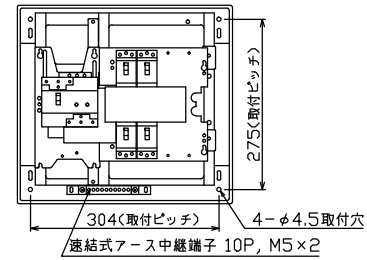

御納入先  
様

配線孔寸法図(斜線部開口)

主幹) ELB 3P 30AF BC 2.5kA  
30mA高速形 単3中性線欠相保護付  
分岐) MCB 2P 30AF BC 2.5kA  
コード短絡保護機能付

リミッター スペース (木板) (175×75)	主開閉器 漏電遮断器 3P2E	分岐開閉器数 安全ブレーカ 安全ブレーカ 2P1E 20A 2P2E 20A P E A			増回路 スペース	付属機器取付 スペース (木板) (175×75)	分電盤定格 定格電流 30A	キャビネット仕様 形式 露出・半埋込兼用形 材質 難燃性合成樹脂 (自己消火性) 色彩 マンセル 8GY9,7/0,2	日付 尺度 1/8 (A3基準) 承認 検図 設計 製図	名称 面 担当	図番	品名 住宅用分電盤	品番 VAG33042
-	30A	3	1		2	-			テンパール工業株式会社				