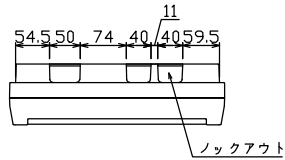

御納入先  
様

配線孔寸法図(斜線部開口)

主幹) ELB 3P 30AF BC 2.5kA  
30mA高速形 単3中性線欠相保護付  
分岐) MCB 2P 30AF BC 2.5kA  
コード短絡保護機能付

リミッター スペース (木板) (175×75)	主開閉器 漏電遮断器 3P2E	分岐開閉器数 安全ブレーカ 安全ブレーカ 2P1E 20A 2P2E 20A P E A			増回路 スペース	付属機器取付 スペース (木板) (175×75)	分電盤定格 定格電流 30A	キャビネット仕様 形式 露出・半埋込兼用形 材質 難燃性合成樹脂 (自己消火性) 色彩 マンセル 8GY9,7/0,2	日付 尺度 1/8 (A3基準) 承認 検図 設計 製図	名称 面 担当	図番	品名 住宅用分電盤	品番 VAG33042
-	30A	3	1		2	-			テンパール工業株式会社				