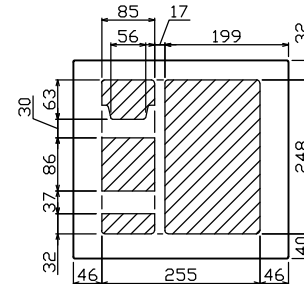

御納入先  
様

配線孔寸法図(斜線部開口)

主幹) ELB 3P 30AF BC 2.5kA  
30mA高速形 単3中性線欠相保護付  
分岐) MCB 2P 30AF BC 2.5kA  
コード短絡保護機能付

リミッター スペース (木板) (175×75)	主開閉器 漏電遮断器 3P2E	分岐開閉器数 安全ブレーカ 安全ブレーカ 2P1E 20A 2P2E 20A P E A			増回路 スペース	付属機器取付 スペース (木板) (175×75)	分電盤定格 定格電流 30A	キャビネット仕様 形式 露出・半埋込兼用形 材質 難燃性合成樹脂 (自己消火性) 色彩 マンセル 8GY9,7/0,2	日付 尺度 1/8 (A3基準) 承認 検図 設計 製図	名称 面 担当	図番	品名 住宅用分電盤	品番 VAG33042
-	30A	3	1		2	-			テンパール工業株式会社				