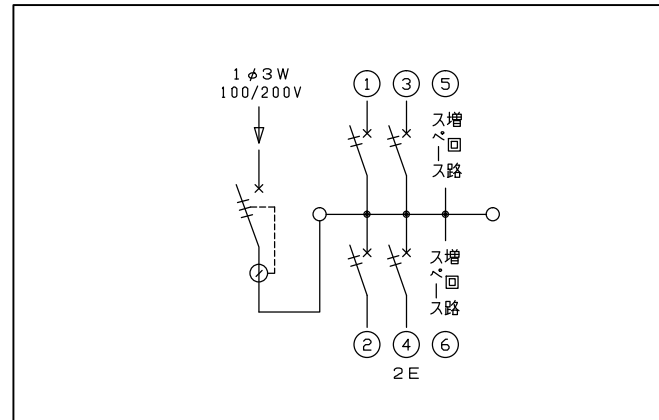

御納入先  
様

配線孔寸法図(斜線部開口)

主幹) ELB 3P 30AF BC 2.5kA  
30mA高速形 単3中性線欠相保護付  
分岐) MCB 2P 30AF BC 2.5kA  
コード短絡保護機能付

リミッター スペース (木板) (175×75)	主開閉器 漏電遮断器 3P2E	分岐開閉器数 安全ブレーカ 安全ブレーカ 2P1E 20A 2P2E 20A P E A			増回路 スペース	付属機器取付 スペース (木板) (175×75)	分電盤定格 定格電流 30A	キャビネット仕様 形式 露出・半埋込兼用形 材質 難燃性合成樹脂 (自己消火性) 色彩 マンセル 8GY9,7/0,2	日付 尺度 1/8 (A3基準) 承認 検図 設計 製図	名称 面 担当	図番	品名 住宅用分電盤	品番 VAG33042
-	30A	3	1		2	-			テンパール工業株式会社				