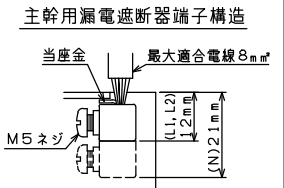

御納入先  
様

配線孔寸法図(斜線部開口)

主幹) ELB 3P 30AF BC 2.5kA  
30mA高速形 単3中性線欠相保護付  
分岐) MCB 2P 30AF BC 2.5kA  
コード短絡保護機能付

リミッター スペース (木板) (175×75)	主開閉器 漏電遮断器 3P2E	分岐開閉器数 安全ブレーカ 安全ブレーカ 2P1E 20A 2P2E 20A P E A			増回路 スペース	付属機器取付 スペース (木板) (175×75)	分電盤定格 定格電流 30A	キャビネット仕様 形式 露出・半埋込兼用形 材質 難燃性合成樹脂 (自己消火性) 色彩 マンセル 8GY9,7/0,2	日付 尺度 1/8 (A3基準) 承認 検図 設計 製図	名称 面 担当	図番	品名 住宅用分電盤	品番 VAG33042
-	30A	3	1		2	-			テンパール工業株式会社				