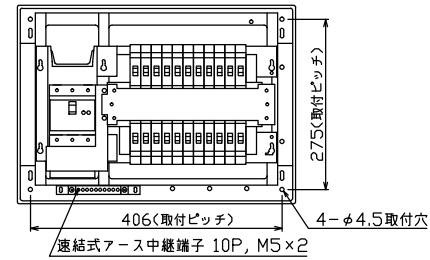

御納入先
様

配線孔寸法図(//部開口)

主幹) ELB 3P 100AF BC 5.0kA
30mA高速形 単3中性線欠相保護付
分岐) MCB 2P 30AF BC 2.5kA
コード短絡保護機能付
圧着端子: 38-8付属

リミッター スペース (木板) (175×75)	主開閉器	一次送り回路	分岐開閉器数			増回路 スペース	付属機器取付 スペース (木板)	分電盤定格 定格電流 100A	キャビネット仕様		日付	名称	面	担当
	漏電遮断器	安全ブレーカ	安全ブレーカ	増回路	増回路				形式	露出・半埋込兼用形	承認			
	3P2E	P E A	2P1E 20A	2P2E 20A	P E A			材質	難燃性合成樹脂 (自己消火性)			図番		
	100A	-	16	6	-			色彩	マンセル 8GY9,7/0,2			品名	住宅用分電盤	
	GBU-103.1HCC		BC-1NA	BC-2NA								品番	YAG31022	