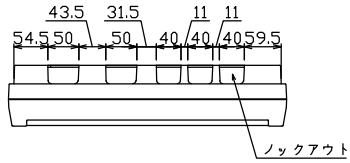

御納入先
様

配線孔寸法図(//部開口)

主幹) ELB 3P 100AF BC 5.0kA
30mA高速形 単3中性線欠相保護付
分岐) MCB 2P 30AF BC 2.5kA
コード短絡保護機能付
圧着端子: 38-8付属

リミッター スペース (木板) (175×75)	主開閉器	一次送り回路	分岐開閉器数			増回路 スペース	付属機器取付 スペース (木板)	分電盤定格 定格電流 100A	キャビネット仕様		日付	名称	面	担当
	漏電遮断器	安全ブレーカ	安全ブレーカ	増回路	増回路				形式	露出・半埋込兼用形	承認			
	3P2E	P E A	2P1E 20A	2P2E 20A	P E A			材質	難燃性合成樹脂 (自己消火性)			図番		
	100A	-	16	6	-			色彩	マンセル 8GY9,7/0,2			品名	住宅用分電盤	
	GBU-103.1HCC		BC-1NA	BC-2NA								品番	YAG31022	