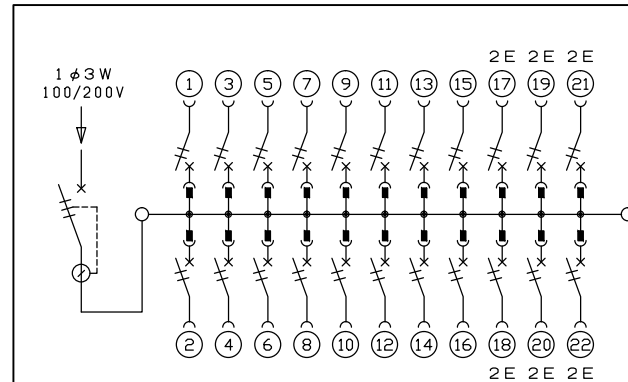

御納入先
様

配線孔寸法図(//部開口)

主幹) ELB 3P 100AF BC 5.0kA
30mA高速形 単3中性線欠相保護付
分岐) MCB 2P 30AF BC 2.5kA
コード短絡保護機能付
圧着端子: 38-8付属

リミッター スペース (木板) (175×75)	主開閉器	一次送り回路	分岐開閉器数			増回路 スペース	付属機器取付 スペース (木板)	分電盤定格 定格電流 100A	キャビネット仕様		日付	名称	面	担当
	漏電遮断器	安全ブレーカ	安全ブレーカ	増回路	増回路				形式	露出・半埋込兼用形	承認			
	3P2E	P E A	2P1E 20A	2P2E 20A	P E A			材質	難燃性合成樹脂 (自己消火性)			図番		
	100A	-	16	6	-			色彩	マンセル 8GY9,7/0,2			品名	住宅用分電盤	
	GBU-103.1HCC		BC-1NA	BC-2NA								品番	YAG31022	