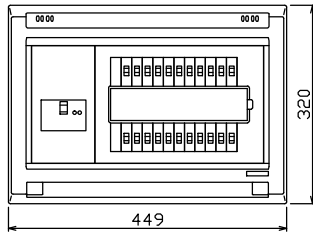

御納入先
様

配線孔寸法図(//部開口)

主幹) ELB 3P 100AF BC 5.0kA
30mA高速形 単3中性線欠相保護付
分岐) MCB 2P 30AF BC 2.5kA
コード短絡保護機能付
圧着端子: 38-8付属

リミッター スペース (木板) (175×75)	主開閉器	一次送り回路	分岐開閉器数			増回路 スペース	付属機器取付 スペース (木板)	分電盤定格 定格電流 100A	キャビネット仕様		日付	名称	面	担当
	漏電遮断器	安全ブレーカ	安全ブレーカ	増回路	増回路				形式	露出・半埋込兼用形	承認			
	3P2E	P E A	2P1E 20A	2P2E 20A	P E A			材質	難燃性合成樹脂 (自己消火性)			図番		
	100A	-	16	6	-			色彩	マンセル 8GY9,7/0,2			品名	住宅用分電盤	
	GBU-103.1HCC		BC-1NA	BC-2NA								品番	YAG31022	