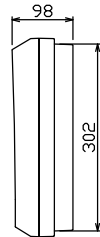

御納入先
様

配線孔寸法図(//部開口)

主幹) ELB 3P 100AF BC 5.0kA
30mA高速形 単3中性線欠相保護付
分岐) MCB 2P 30AF BC 2.5kA
コード短絡保護機能付
圧着端子: 38-8付属

リミッター スペース (木板) (175×75)	主開閉器	一次送り回路	分岐開閉器数			増回路 スペース	付属機器取付 スペース (木板)	分電盤定格 定格電流 100A	キャビネット仕様		日付	名称	面	担当
	漏電遮断器	安全ブレーカ	安全ブレーカ	増回路	増回路				形式	露出・半埋込兼用形	承認			
	3P2E	P E A	2P1E 20A	2P2E 20A	P E A			材質	難燃性合成樹脂 (自己消火性)			図番		
	100A	-	16	6	-			色彩	マンセル 8GY9,7/0,2			品名	住宅用分電盤	
	GBU-103.1HCC		BC-1NA	BC-2NA								品番	YAG31022	