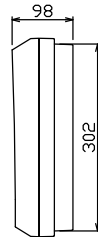

御納入先
様

配線孔寸法図(斜線部開口)

主幹) ELB 3P 100AF BC 5.0kA
30mA高速形 単3中性線欠相保護付
分岐) MCB 2P 30AF BC 2.5kA
コード短絡保護機能付
圧着端子: 38-8付属

リミッター スペース (木板) (175×75)	主開閉器	一次送り回路	分岐開閉器数			増回路 スペース	付属機器取付 スペース (175×75)	分電盤定格 定格電流 100A	キャビネット仕様		日付	名称	面	担当
	漏電遮断器		安全ブレーカ	安全ブレーカ					形式	露出・半埋込兼用形	承認			
	3P2E	P E A	2P1E 20A	2P2E 20A	P E A			材質	難燃性合成樹脂 (自己消火性)			図番		
	100A	-	18	6	-			色彩	マンセル 8GY9.7/0.2			品名	住宅用分電盤	
	GBU-103.1HC		BC-1NA	BC-2NA								品番	YAG31024	