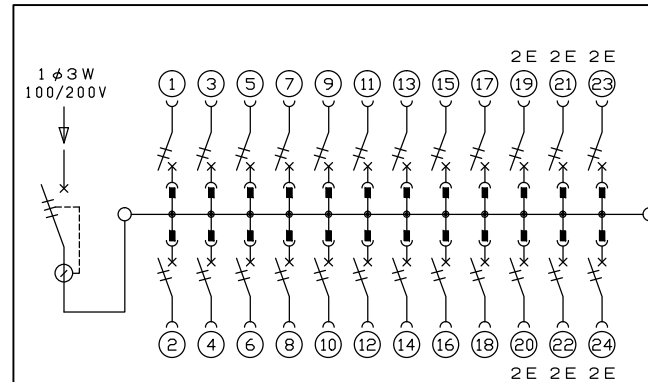

御納入先
様

配線孔寸法図(斜線部開口)

主幹) ELB 3P 100AF BC 5.0kA
30mA高速形 単3中性線欠相保護付
分岐) MCB 2P 30AF BC 2.5kA
コード短絡保護機能付
圧着端子: 38-8付属

リミッター スペース (木板) (175×75)	主開閉器	一次送り回路	分岐開閉器数			増回路 スペース	付属機器取付 スペース (175×75)	分電盤定格 定格電流 100A	キャビネット仕様		日付	名称	面	担当
	漏電遮断器		安全ブレーカ	安全ブレーカ					形式	露出・半埋込兼用形	承認			
	3P2E	P E A	2P1E 20A	2P2E 20A	P E A			材質	難燃性合成樹脂 (自己消火性)			図番		
	100A	-	18	6	-			色彩	マンセル 8GY9.7/0.2			品名	住宅用分電盤	
	GBU-103.1HC		BC-1NA	BC-2NA								品番	YAG31024	