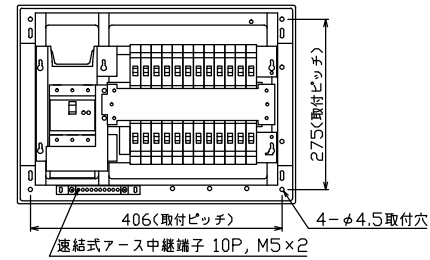

御納入先
様

配線孔寸法図(斜線部開口)

主幹) ELB 3P 100AF BC 5.0kA
30mA高速形 単3中性線欠相保護付
分岐) MCB 2P 30AF BC 2.5kA
コード短絡保護機能付
圧着端子: 38-8付属

リミッター スペース (木板) (175×75)	主開閉器	一次送り回路	分岐開閉器数			増回路 スペース	付属機器取付 スペース (175×75)	分電盤定格 定格電流 100A	キャビネット仕様		日付	名称	面	担当
	漏電遮断器		安全ブレーカ	安全ブレーカ					形式	露出・半埋込兼用形	承認			
	3P2E	P E A	2P1E 20A	2P2E 20A	P E A			材質	難燃性合成樹脂 (自己消火性)			図番		
	100A	-	18	6	-			色彩	マンセル 8GY9.7/0.2			品名	住宅用分電盤	
	GBU-103.1HC		BC-1NA	BC-2NA								品番	YAG31024	