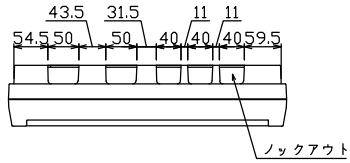

御納入先
様

配線孔寸法図(斜線部開口)

主幹) ELB 3P 100AF BC 5.0kA
30mA高速形 単3中性線欠相保護付
分岐) MCB 2P 30AF BC 2.5kA
コード短絡保護機能付
圧着端子: 38-8付属

リミッター スペース (木板) (175×75)	主開閉器	一次送り回路	分岐開閉器数			増回路 スペース	付属機器取付 スペース (175×75)	分電盤定格 定格電流 100A	キャビネット仕様		日付	名称	面	担当
	漏電遮断器		安全ブレーカ	安全ブレーカ					形式	露出・半埋込兼用形	承認			
	3P2E	P E A	2P1E 20A	2P2E 20A	P E A			材質	難燃性合成樹脂 (自己消火性)			図番		
	100A	-	18	6	-			色彩	マンセル 8GY9.7/0.2			品名	住宅用分電盤	
	GBU-103.1HC		BC-1NA	BC-2NA								品番	YAG31024	