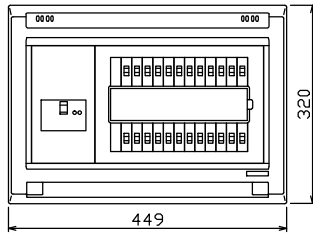

御納入先
様

配線孔寸法図(斜線部開口)

主幹) ELB 3P 100AF BC 5.0kA
30mA高速形 単3中性線欠相保護付
分岐) MCB 2P 30AF BC 2.5kA
コード短絡保護機能付
圧着端子: 38-8付属

リミッター スペース (木板) (175×75)	主開閉器	一次送り回路	分岐開閉器数			増回路 スペース	付属機器取付 スペース (175×75)	分電盤定格 定格電流 100A	キャビネット仕様		日付	名称	面	担当
	漏電遮断器		安全ブレーカ	安全ブレーカ					形式	露出・半埋込兼用形	承認			
	3P2E	P E A	2P1E 20A	2P2E 20A	P E A			材質	難燃性合成樹脂 (自己消火性)			図番		
	100A	-	18	6	-			色彩	マンセル 8GY9.7/0.2			品名	住宅用分電盤	
	GBU-103.1HC		BC-1NA	BC-2NA								品番	YAG31024	