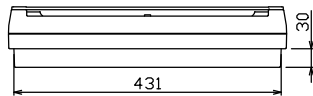

御納入先
様

配線孔寸法図(斜線部開口)

主幹) ELB 3P 100AF BC 5.0kA
30mA高速形 単3中性線欠相保護付
分岐) MCB 2P 30AF BC 2.5kA
コード短絡保護機能付
圧着端子: 38-8付属

リミッター スペース (木板) (175×75)	主開閉器	一次送り回路	分岐開閉器数			増回路 スペース	付属機器取付 スペース (175×75)	分電盤定格 定格電流 100A	キャビネット仕様		日付	名称	面	担当
	漏電遮断器		安全ブレーカ	安全ブレーカ					形式	露出・半埋込兼用形	承認			
	3P2E	P E A	2P1E 20A	2P2E 20A	P E A			材質	難燃性合成樹脂 (自己消火性)			図番		
	100A	-	18	6	-			色彩	マンセル 8GY9.7/0.2			品名	住宅用分電盤	
	GBU-103.1HC		BC-1NA	BC-2NA								品番	YAG31024	