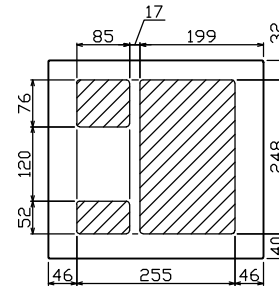

御納入先  
様

配線孔寸法図(斜線部開口)

主幹) ELB 3P 30AF BC 2.5kA  
30mA高速形 単3中性線欠相保護付  
分岐) MCB 2P 30AF BC 2.5kA  
コード短絡保護機能付

リミッター スペース (木板) (175×75)	主開閉器	一次送り回路	分岐開閉器数			付属機器取付 スペース (木板) (175×75)	分電盤定格	キャビネット仕様		日付	名称	面	担当
	漏電遮断器	安全ブレーカ	安全ブレーカ	増回路 スペース	定格電流		形式	材質	色彩	1/8 (A3基準)			
	3P2E	PE A	2P1E 20A	2P2E 20A	PE A	30 A	露出・半埋込兼用形	難燃性合成樹脂 (自己消火性)	マンセル 8GY9,7/0,2	承認 検図 設計 製図	図番	品名	住宅用分電盤
	30 A	-	6	2	-					テンパール工業株式会社	品番	YAG3308	
	GBU-3-1HEA		BC-1NA	BC-2NA									