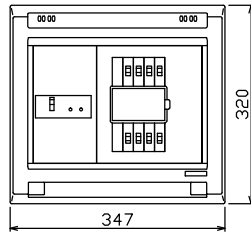

御納入先  
様

配線孔寸法図(斜線部開口)

主幹) ELB 3P 30AF BC 2.5kA  
30mA高速形 単3中性線欠相保護付  
分岐) MCB 2P 30AF BC 2.5kA  
コード短絡保護機能付

リミッター スペース (木板) (175×75)	主開閉器	一次送り回路	分岐開閉器数			付属機器取付 スペース (木板) (175×75)	分電盤定格	キャビネット仕様		日付	名称	面	担当
	漏電遮断器	安全ブレーカ	安全ブレーカ	増回路 スペース	定格電流		形式	材質	色彩	1/8 (A3基準)			
	3P2E	PE A	2P1E 20A	2P2E 20A	PE A	30 A	露出・半埋込兼用形	難燃性合成樹脂 (自己消火性)	マンセル 8GY9,7/0,2	承認 検図 設計 製図	図番	品名	住宅用分電盤
	30 A	-	6	2	-					テンパール工業株式会社	品番	YAG3308	
	GBU-3-1HEA		BC-1NA	BC-2NA									