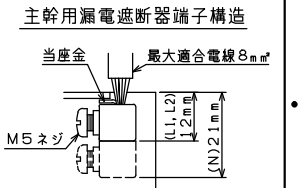

御納入先  
様

配線孔寸法図(斜線部開口)

主幹) ELB 3P 30AF BC 2.5kA  
30mA高速形 単3中性線欠相保護付  
分岐) MCB 2P 30AF BC 2.5kA  
コード短絡保護機能付

リミッター スペース (木板) (175×75)	主開閉器	一次送り回路	分岐開閉器数			付属機器取付 スペース (木板) (175×75)	分電盤定格	キャビネット仕様		日付	名称	面	担当
	漏電遮断器	安全ブレーカ	安全ブレーカ	増回路 スペース	定格電流		形式	材質	色彩	1/8 (A3基準)			
	3P2E	PE A	2P1E 20A	2P2E 20A	PE A	30 A	露出・半埋込兼用形	難燃性合成樹脂 (自己消火性)	マンセル 8GY9,7/0,2	承認 検図 設計 製図	図番	品名	住宅用分電盤
	30 A	-	6	2	-					テンパール工業株式会社	品番	YAG3308	
	GBU-3-1HEA		BC-1NA	BC-2NA									