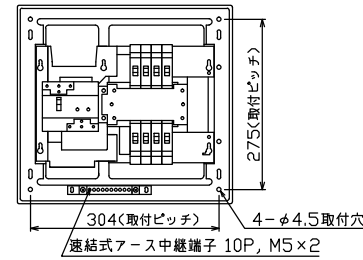

御納入先  
様

配線孔寸法図(斜線部開口)

主幹) ELB 3P 30AF BC 2.5kA  
30mA高速形 単3中性線欠相保護付  
分岐) MCB 2P 30AF BC 2.5kA  
コード短絡保護機能付

リミッター スペース (木板) (175×75)	主開閉器	一次送り回路	分岐開閉器数			付属機器取付 スペース (木板) (175×75)	分電盤定格	キャビネット仕様		日付	名称	面	担当
	漏電遮断器	安全ブレーカ	安全ブレーカ	増回路 スペース	定格電流		形式	材質	色彩	1/8 (A3基準)			
	3P2E	PE A	2P1E 20A	2P2E 20A	PE A	30 A	露出・半埋込兼用形	難燃性合成樹脂 (自己消火性)	マンセル 8GY9,7/0,2	承認 検図 設計 製図	図番	品名	住宅用分電盤
	30 A	-	6	2	-					テンパール工業株式会社	品番	YAG3308	
	GBU-3-1HEA		BC-1NA	BC-2NA									