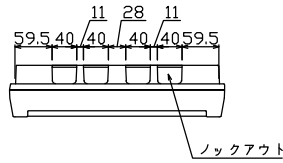

御納入先  
様

配線孔寸法図(斜線部開口)

主幹) ELB 3P 30AF BC 2.5kA  
30mA高速形 単3中性線欠相保護付  
分岐) MCB 2P 30AF BC 2.5kA  
コード短絡保護機能付

リミッター スペース (木板) (175×75)	主開閉器	一次送り回路	分岐開閉器数			付属機器取付 スペース (木板) (175×75)	分電盤定格	キャビネット仕様		日付	名称	面	担当
	漏電遮断器	安全ブレーカ	安全ブレーカ	増回路 スペース	定格電流		形式	材質	色彩	1/8 (A3基準)			
	3P2E	PE A	2P1E 20A	2P2E 20A	PE A	30 A	露出・半埋込兼用形	難燃性合成樹脂 (自己消火性)	マンセル 8GY9,7/0,2	承認 検図 設計 製図	図番	品名	住宅用分電盤
	30 A	-	6	2	-					テンパール工業株式会社	品番	YAG3308	
	GBU-3-1HEA		BC-1NA	BC-2NA									