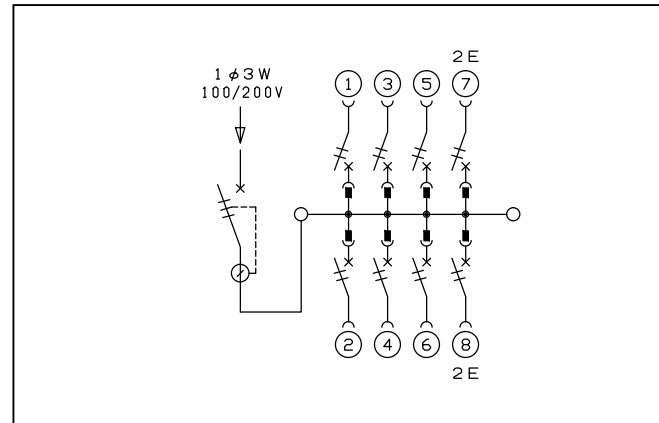

御納入先  
様

配線孔寸法図(斜線部開口)

主幹) ELB 3P 30AF BC 2.5kA  
30mA高速形 単3中性線欠相保護付  
分岐) MCB 2P 30AF BC 2.5kA  
コード短絡保護機能付

リミッター スペース (木板) (175×75)	主開閉器	一次送り回路	分岐開閉器数			付属機器取付 スペース (木板) (175×75)	分電盤定格	キャビネット仕様		日付	名称	面	担当
	漏電遮断器	安全ブレーカ	安全ブレーカ	増回路 スペース	定格電流		形式	材質	色彩	1/8 (A3基準)			
	3P2E	PE A	2P1E 20A	2P2E 20A	PE A	30 A	露出・半埋込兼用形	難燃性合成樹脂 (自己消火性)	マンセル 8GY9,7/0,2	承認 検図 設計 製図	図番	品名	住宅用分電盤
	30 A	-	6	2	-					テンパール工業株式会社	品番	YAG3308	
	GBU-3-1HEA		BC-1NA	BC-2NA									