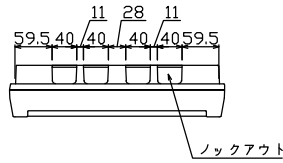

御納入先
様

配線孔寸法図(斜線部開口)

主幹) ELB 3P 30AF BC 2,5kA
30mA高速形 単3中性線欠相保護付
分岐) MCB 2P 30AF BC 2,5kA
コード短絡保護機能付

リミッター スペース (木板) (175×75)	主開閉器	一次送り回路	分岐開閉器数			付属機器取付 スペース (木板) (175×75)	分電盤定格	キャビネット仕様		日付	名称	面	担当				
	漏電遮断器		安全ブレーカ	安全ブレーカ			増回路 スペース	定格電流	形式	露出・半埋込兼用形				尺度			
	3P2E	P E A	2P1E 20A	2P2E 20A	P E A		30 A	材質	難燃性合成樹脂 (自己消火性)	1/8 (A3基準)	承認	検図	設計	製図	図番	住宅用分電盤	品番
	30 A	-	8	2		2		色彩	マンセル 8GY9,7/0,2		テンパール工業株式会社			品番	YAG33102		
	GBU-3-1HEA		BC-1NA	BC-2NA													