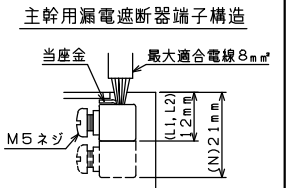

御納入先
様

配線孔寸法図(斜線部開口)

主幹) ELB 3P 30AF BC 2,5kA
30mA高速形 単3中性線欠相保護付
分岐) MCB 2P 30AF BC 2,5kA
コード短絡保護機能付

リミッター スペース (木板) (175×75)	主開閉器	一次送り回路	分岐開閉器数			付属機器取付 スペース (木板) (175×75)	分電盤定格	キャビネット仕様		日付	名称	面	担当				
	漏電遮断器		安全ブレーカ	安全ブレーカ			増回路 スペース	定格電流	形式	露出・半埋込兼用形				尺度			
	3P2E	P E A	2P1E 20A	2P2E 20A	P E A		30 A	材質	難燃性合成樹脂 (自己消火性)	1/8 (A3基準)	承認	検図	設計	製図	図番	住宅用分電盤	品番
	30 A	-	8	2		2		色彩	マンセル 8GY9,7/0,2		テンパール工業株式会社			品番	YAG33102		
	GBU-3-1HEA		BC-1NA	BC-2NA													