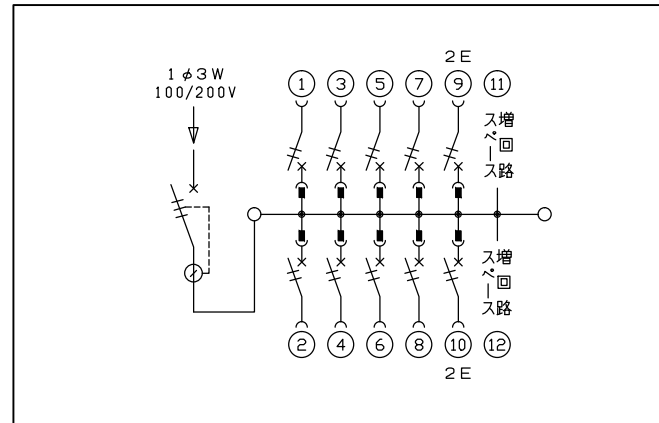

御納入先
様

配線孔寸法図(斜線部開口)

主幹) ELB 3P 30AF BC 2,5kA
30mA高速形 単3中性線欠相保護付
分岐) MCB 2P 30AF BC 2,5kA
コード短絡保護機能付

リミッター スペース (木板) (175×75)	主開閉器	一次送り回路	分岐開閉器数			付属機器取付 スペース (木板) (175×75)	分電盤定格	キャビネット仕様		日付	名称	面	担当				
	漏電遮断器		安全ブレーカ	安全ブレーカ			増回路 スペース	定格電流	形式	露出・半埋込兼用形				尺度			
	3P2E	P E A	2P1E 20A	2P2E 20A	P E A		30 A	材質	難燃性合成樹脂 (自己消火性)	1/8 (A3基準)	承認	検図	設計	製図	図番	住宅用分電盤	品番
	30 A	-	8	2		2		色彩	マンセル 8GY9,7/0,2		テンパール工業株式会社			品番	YAG33102		
	GBU-3-1HEA		BC-1NA	BC-2NA													