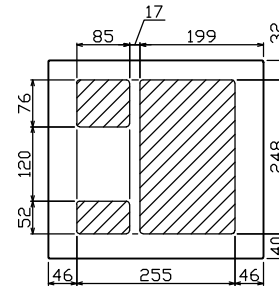

御納入先
様

配線孔寸法図(斜線部開口)

主幹) ELB 3P 30AF BC 2,5kA
30mA高速形 単3中性線欠相保護付
分岐) MCB 2P 30AF BC 2,5kA
コード短絡保護機能付

リミッター スペース (木板) (175×75)	主開閉器	一次送り回路	分岐開閉器数			付属機器取付 スペース (木板) (175×75)	分電盤定格	キャビネット仕様		日付	名称	面	担当				
	漏電遮断器		安全ブレーカ	安全ブレーカ			増回路 スペース	定格電流	形式	露出・半埋込兼用形				尺度			
	3P2E	P E A	2P1E 20A	2P2E 20A	P E A		30 A	材質	難燃性合成樹脂 (自己消火性)	1/8 (A3基準)	承認	検図	設計	製図	図番	住宅用分電盤	品番
	30 A	-	8	2		2		色彩	マンセル 8GY9,7/0,2		テンパール工業株式会社			品番	YAG33102		
	GBU-3-1HEA		BC-1NA	BC-2NA													