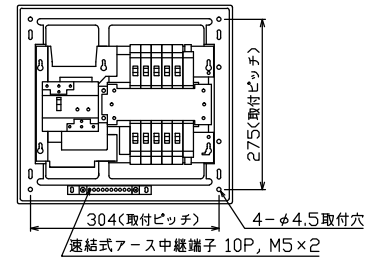

御納入先
様

配線孔寸法図(斜線部開口)

主幹) ELB 3P 30AF BC 2,5kA
30mA高速形 単3中性線欠相保護付
分岐) MCB 2P 30AF BC 2,5kA
コード短絡保護機能付

リミッター スペース (木板) (175×75)	主開閉器	一次送り回路	分岐開閉器数			付属機器取付 スペース (木板) (175×75)	分電盤定格	キャビネット仕様		日付	名称	面	担当				
	漏電遮断器		安全ブレーカ	安全ブレーカ			増回路 スペース	定格電流	形式	露出・半埋込兼用形				尺度			
	3P2E	P E A	2P1E 20A	2P2E 20A	P E A		30 A	材質	難燃性合成樹脂 (自己消火性)	1/8 (A3基準)	承認	検図	設計	製図	図番	住宅用分電盤	品番
	30 A	-	8	2		2		色彩	マンセル 8GY9,7/0,2		テンパール工業株式会社			品番	YAG33102		
	GBU-3-1HEA		BC-1NA	BC-2NA													