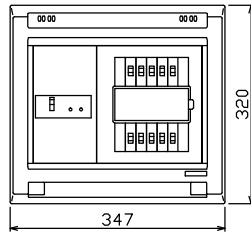

御納入先
様

配線孔寸法図(斜線部開口)

主幹) ELB 3P 30AF BC 2,5kA
30mA高速形 単3中性線欠相保護付
分岐) MCB 2P 30AF BC 2,5kA
コード短絡保護機能付

リミッター スペース (木板) (175×75)	主開閉器	一次送り回路	分岐開閉器数			付属機器取付 スペース (木板) (175×75)	分電盤定格	キャビネット仕様		日付	名称	面	担当				
	漏電遮断器		安全ブレーカ	安全ブレーカ			増回路 スペース	定格電流	形式	露出・半埋込兼用形				尺度			
	3P2E	P E A	2P1E 20A	2P2E 20A	P E A		30 A	材質	難燃性合成樹脂 (自己消火性)	1/8 (A3基準)	承認	検図	設計	製図	図番	住宅用分電盤	品番
	30 A	-	8	2		2		色彩	マンセル 8GY9,7/0,2		テンパール工業株式会社			品番	YAG33102		
	GBU-3-1HEA		BC-1NA	BC-2NA													