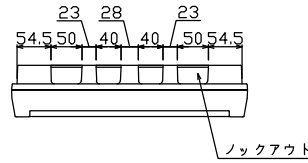

御納入先
様

配線孔寸法図(斜線部開口)

主幹) ELB 3P 75AF BC 5.0kA
30mA高速形 単3中性線欠相保護付
分岐) MCB 2P 30AF BC 2.5kA
コード短絡保護機能付
圧着端子: 22-8付属

リミッター スペース (木板) (175×75)	主開閉器	一次送り回路	分岐開閉器数			付属機器取付 スペース (木板) (175×75)	分電盤定格	キャビネット仕様		日付	名称	面	担当
	漏電遮断器		安全ブレーカ	安全ブレーカ	増回路 スペース		定格電流	形式	材質	色彩			
	3P2E	P E A	2P1E 20A	2P2E 20A	P E A	100A	露出・半埋込兼用形	難燃性合成樹脂 (自己消火性)	マンセル 8GY9,7/0,2	承認 検図 設計 製図	図番	品名	住宅用分電盤
	75A	-	12	4	-					テンパール工業株式会社	品番	YAG3716	
	GBU-73-1HKC		BC-1NA	BC-2NA									