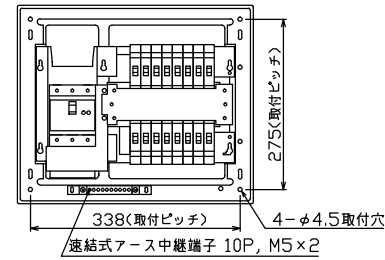

御納入先
様

配線孔寸法図(斜線部開口)

主幹) ELB 3P 75AF BC 5.0kA
30mA高速形 単3中性線欠相保護付
分岐) MCB 2P 30AF BC 2.5kA
コード短絡保護機能付
圧着端子: 22-8付属

リミッター スペース (木板) (175×75)	主開閉器	一次送り回路	分岐開閉器数			付属機器取付 スペース (木板) (175×75)	分電盤定格	キャビネット仕様		日付	名称	面	担当
	漏電遮断器		安全ブレーカ	安全ブレーカ	増回路 スペース		定格電流	形式	材質	色彩			
	3P2E	P E A	2P1E 20A	2P2E 20A	P E A	100A	露出・半埋込兼用形	難燃性合成樹脂 (自己消火性)	マンセル 8GY9,7/0,2	承認 検図 設計 製図	図番	品名	住宅用分電盤
	75A	-	12	4	-					テンパール工業株式会社	品番	YAG3716	
	GBU-73-1HKC		BC-1NA	BC-2NA									