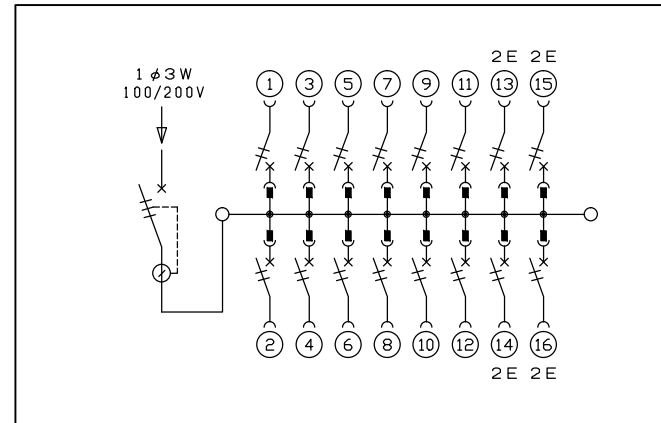

御納入先
様

配線孔寸法図(斜線部開口)

主幹) ELB 3P 75AF BC 5.0kA
30mA高速形 単3中性線欠相保護付
分岐) MCB 2P 30AF BC 2.5kA
コード短絡保護機能付
圧着端子: 22-8付属

リミッター スペース (木板) (175×75)	主開閉器	一次送り回路	分岐開閉器数			付属機器取付 スペース (木板) (175×75)	分電盤定格	キャビネット仕様		日付	名称	面	担当
	漏電遮断器		安全ブレーカ	安全ブレーカ	増回路 スペース		定格電流	形式	材質	色彩			
	3P2E	P E A	2P1E 20A	2P2E 20A	P E A	100A	露出・半埋込兼用形	難燃性合成樹脂 (自己消火性)	マンセル 8GY9,7/0,2	承認 検図 設計 製図	図番	品名	住宅用分電盤
	75A	-	12	4	-					テンパール工業株式会社	品番	YAG3716	
	GBU-73-1HKC		BC-1NA	BC-2NA									