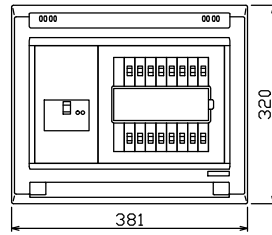

御納入先
様

配線孔寸法図(斜線部開口)

主幹) ELB 3P 75AF BC 5.0kA
30mA高速形 単3中性線欠相保護付
分岐) MCB 2P 30AF BC 2.5kA
コード短絡保護機能付
圧着端子: 22-8付属

リミッター スペース (木板) (175×75)	主開閉器	一次送り回路	分岐開閉器数			付属機器取付 スペース (木板) (175×75)	分電盤定格	キャビネット仕様		日付	名称	面	担当
	漏電遮断器		安全ブレーカ	安全ブレーカ	増回路 スペース		定格電流	形式	材質	色彩			
	3P2E	P E A	2P1E 20A	2P2E 20A	P E A	100A	露出・半埋込兼用形	難燃性合成樹脂 (自己消火性)	マンセル 8GY9,7/0,2	承認 検図 設計 製図	図番	品名	住宅用分電盤
	75A	-	12	4	-					テンパール工業株式会社	品番	YAG3716	
	GBU-73-1HKC		BC-1NA	BC-2NA									