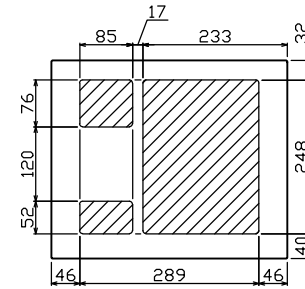

御納入先
様

配線孔寸法図(斜線部開口)

主幹) ELB 3P 75AF BC 5.0kA
30mA高速形 単3中性線欠相保護付
分岐) MCB 2P 30AF BC 2.5kA
コード短絡保護機能付
圧着端子: 22-8付属

リミッター スペース (木板) (175×75)	主開閉器	一次送り回路	分岐開閉器数			付属機器取付 スペース (木板) (175×75)	分電盤定格	キャビネット仕様		日付	名称	面	担当
	漏電遮断器		安全ブレーカ	安全ブレーカ	増回路 スペース		定格電流	形式	材質	色彩			
	3P2E	P E A	2P1E 20A	2P2E 20A	P E A	100A	露出・半埋込兼用形	難燃性合成樹脂 (自己消火性)	マンセル 8GY9,7/0,2	承認 検図 設計 製図	図番	品名	住宅用分電盤
	75A	-	12	4	-					テンパール工業株式会社	品番	YAG3716	
	GBU-73-1HKC		BC-1NA	BC-2NA									