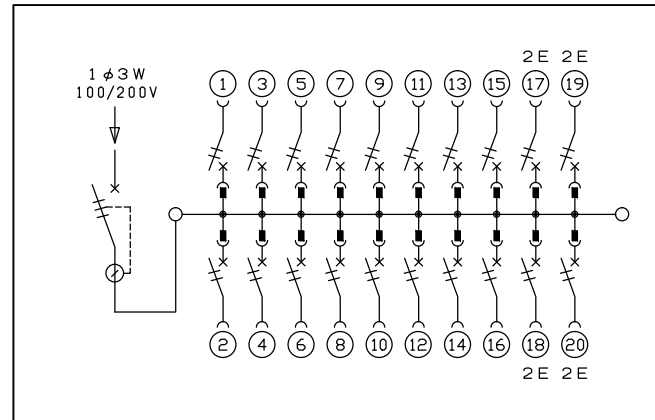

御納入先
様

配線孔寸法図(//部開口)

主幹) ELB 3P 75AF BC 5.0kA
30mA高速形 単3中性線欠相保護付
分岐) MCB 2P 30AF BC 2.5kA
コード短絡保護機能付
圧着端子: 22-8 付属

リミッター スペース (木板) (175×75)	主開閉器	一次送り回路	分岐開閉器数			増回路 スペース	付属機器取付 スペース (木板)	分電盤定格 定格電流 100A	キャビネット仕様		日付	名称	面	担当
	漏電遮断器		安全ブレーカ	安全ブレーカ					形式	露出・半埋込兼用形	尺度			
	3P2E	P E A	2P1E 20A	2P2E 20A	P E A			材質	難燃性合成樹脂 (自己消火性)	承認	検図 設計 製図	図番		
	75A	-	16	4	-			色彩	マンセル 8GY9,7/0,2	テンパール工業株式会社		品名	住宅用分電盤	
	GBU-73-1HKC		BC-1NA	BC-2NA								品番	YAG3720	