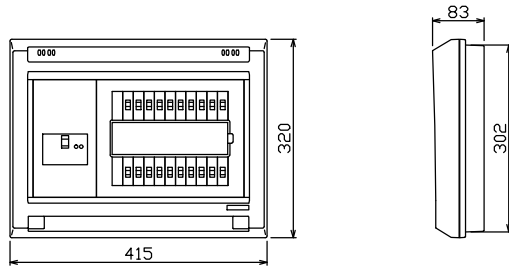

御納入先
様

配線孔寸法図(//部開口)

主幹) ELB 3P 75AF BC 5.0kA
30mA高速形 単3中性線欠相保護付
分岐) MCB 2P 30AF BC 2.5kA
コード短絡保護機能付
圧着端子: 22-8 付属

リミッター スペース (木板) (175×75)	主開閉器	一次送り回路	分岐開閉器数			増回路 スペース	付属機器取付 スペース (木板)	分電盤定格 定格電流 100A	キャビネット仕様		日付	名称	面	担当
	漏電遮断器		安全ブレーカ	安全ブレーカ					形式	露出・半埋込兼用形	尺度			
	3P2E	P E A	2P1E 20A	2P2E 20A	P E A			材質	難燃性合成樹脂 (自己消火性)	承認	検図 設計 製図	図番		
	75A	-	16	4	-			色彩	マンセル 8GY9,7/0,2	テンパール工業株式会社		品名	住宅用分電盤	
	GBU-73-1HKC		BC-1NA	BC-2NA								品番	YAG3720	