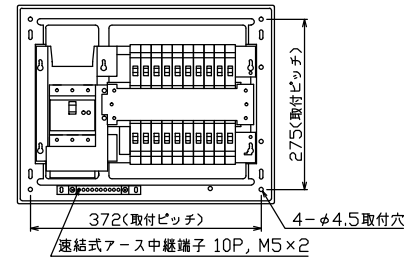

御納入先
様

配線孔寸法図(//部開口)

主幹) ELB 3P 75AF BC 5.0kA
30mA高速形 単3中性線欠相保護付
分岐) MCB 2P 30AF BC 2.5kA
コード短絡保護機能付
圧着端子: 22-8 付属

リミッター スペース (木板) (175×75)	主開閉器	一次送り回路	分岐開閉器数			増回路 スペース	付属機器取付 スペース (木板)	分電盤定格 定格電流 100A	キャビネット仕様		日付	名称	面	担当
	漏電遮断器		安全ブレーカ	安全ブレーカ					形式	露出・半埋込兼用形	尺度			
	3P2E	P E A	2P1E 20A	2P2E 20A	P E A			材質	難燃性合成樹脂 (自己消火性)	承認	検図 設計 製図	図番		
	75A	-	16	4	-			色彩	マンセル 8GY9,7/0,2	テンパール工業株式会社		品名	住宅用分電盤	
	GBU-73-1HKC		BC-1NA	BC-2NA								品番	YAG3720	