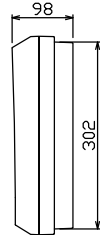

御納入先  
様

配線孔寸法図(斜線部開口)

主幹) ELB 3P 75AF BC 5.0kA  
30mA高速形 単3中性線欠相保護付  
分岐) MCB 2P 30AF BC 2.5kA  
コード短絡保護機能付  
圧着端子: 22-8付属

リミッター スペース (木板) (175×75)	主開閉器	一次送り回路	分岐開閉器数			増回路 スペース	付属機器取付 スペース (175×75)	分電盤定格 定格電流 100A	キャビネット仕様		日付	名称	面	担当
	漏電遮断器		安全ブレーカ	安全ブレーカ					形式	露出・半埋込兼用形	承認			
	3P2E	P E A	2P1E 20A	2P2E 20A	P E A			材質	難燃性合成樹脂 (自己消火性)	承認	検図	設計	製図	
	75A	-	16	4	2			色彩	マンセル 8GY9,7/0,2	テンパール工業株式会社		図番	品名	住宅用分電盤
	GBU-73:1HKC		BC-1NA	BC-2NA								品番	YAG37202	