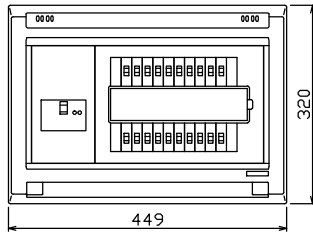

御納入先  
様

配線孔寸法図(斜線部開口)

主幹) ELB 3P 75AF BC 5.0kA  
30mA高速形 単3中性線欠相保護付  
分岐) MCB 2P 30AF BC 2.5kA  
コード短絡保護機能付  
圧着端子: 22-8付属

リミッター スペース (木板) (175×75)	主開閉器	一次送り回路	分岐開閉器数			増回路 スペース	付属機器取付 スペース (175×75)	分電盤定格 定格電流 100A	キャビネット仕様		日付	名称	面	担当
	漏電遮断器		安全ブレーカ	安全ブレーカ					形式	露出・半埋込兼用形	承認			
	3P2E	P E A	2P1E 20A	2P2E 20A	P E A			材質	難燃性合成樹脂 (自己消火性)	承認	検図	設計	製図	
	75A	-	16	4	2			色彩	マンセル 8GY9,7/0,2	テンパール工業株式会社		図番	品名	住宅用分電盤
	GBU-73:1HKC		BC-1NA	BC-2NA								品番	YAG37202	