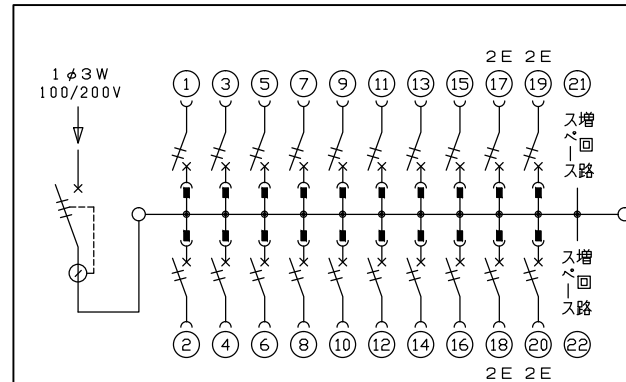

御納入先  
様

配線孔寸法図(斜線部開口)

主幹) ELB 3P 75AF BC 5.0kA  
30mA高速形 単3中性線欠相保護付  
分岐) MCB 2P 30AF BC 2.5kA  
コード短絡保護機能付  
圧着端子: 22-8付属

リミッター スペース (木板) (175×75)	主開閉器	一次送り回路	分岐開閉器数			増回路 スペース	付属機器取付 スペース (175×75)	分電盤定格 定格電流 100A	キャビネット仕様		日付	名称	面	担当
	漏電遮断器		安全ブレーカ	安全ブレーカ					形式	露出・半埋込兼用形	承認			
	3P2E	P E A	2P1E 20A	2P2E 20A	P E A			材質	難燃性合成樹脂 (自己消火性)	承認	検図	設計	製図	
	75A	-	16	4	2			色彩	マンセル 8GY9,7/0,2	テンパール工業株式会社		図番	品名	住宅用分電盤
	GBU-73:1HKC		BC-1NA	BC-2NA								品番	YAG37202	