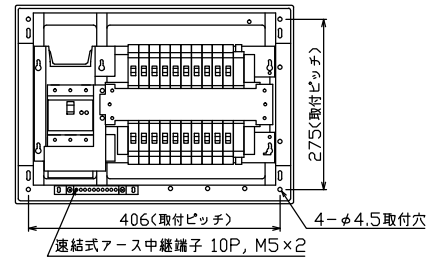

御納入先  
様

配線孔寸法図(斜線部開口)

主幹) ELB 3P 75AF BC 5.0kA  
30mA高速形 単3中性線欠相保護付  
分岐) MCB 2P 30AF BC 2.5kA  
コード短絡保護機能付  
圧着端子: 22-8付属

リミッター スペース (木板) (175×75)	主開閉器	一次送り回路	分岐開閉器数			増回路 スペース	付属機器取付 スペース (175×75)	分電盤定格 定格電流 100A	キャビネット仕様		日付	名称	面	担当
	漏電遮断器		安全ブレーカ	安全ブレーカ					形式	露出・半埋込兼用形	承認			
	3P2E	P E A	2P1E 20A	2P2E 20A	P E A			材質	難燃性合成樹脂 (自己消火性)	承認	検図	設計	製図	
	75A	-	16	4	2			色彩	マンセル 8GY9,7/0,2	テンパール工業株式会社		図番	品名	住宅用分電盤
	GBU-73:1HKC		BC-1NA	BC-2NA								品番	YAG37202	