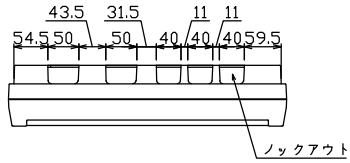

御納入先  
様

配線孔寸法図(斜線部開口)

主幹) ELB 3P 75AF BC 5.0kA  
30mA高速形 単3中性線欠相保護付  
分岐) MCB 2P 30AF BC 2.5kA  
コード短絡保護機能付  
圧着端子: 22-8付属

リミッター スペース (木板) (175×75)	主開閉器	一次送り回路	分岐開閉器数			増回路 スペース	付属機器取付 スペース (175×75)	分電盤定格 定格電流 100A	キャビネット仕様		日付	名称	面	担当
	漏電遮断器		安全ブレーカ	安全ブレーカ					形式	露出・半埋込兼用形	承認			
	3P2E	P E A	2P1E 20A	2P2E 20A	P E A			材質	難燃性合成樹脂 (自己消火性)	承認	検図	設計	製図	
	75A	-	16	4	2			色彩	マンセル 8GY9,7/0,2	テンパール工業株式会社		図番	品名	住宅用分電盤
	GBU-73:1HKC		BC-1NA	BC-2NA								品番	YAG37202	