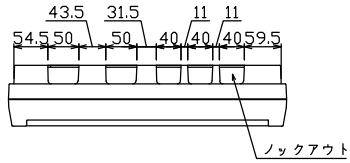

御納入先 _____ 様

配線孔寸法図(斜線部開口)

主幹) ELB 3P 75AF BC 5.0kA
30mA高速形 単3中性線欠相保護付
分岐) MCB 2P 30AF BC 2.5kA
コード短絡保護機能付
圧着端子: 22-8 付属

リミッター スペース (木板) (175×75)	主開閉器	一次送り回路	分岐開閉器数			増回路 スペース	付属機器取付 スペース (175×75)	分電盤定格 定格電流 100A	キャビネット仕様		日付	名称	面	担当
	漏電遮断器	安全ブレーカ	安全ブレーカ	増回路	形式				露出・半埋込兼用形	承認	検図			
	3P2E	P E A	2P1E 20A	2P2E 20A	P E A	2		材質	難燃性合成樹脂 (自己消火性)			図番		
	75A	-	16	6				色彩	マンセル 8GY9,7/0,2			品名	住宅用分電盤	
	GBU-73:1HCC		BC-1NA	BC-2NA								品番	YAG37222	