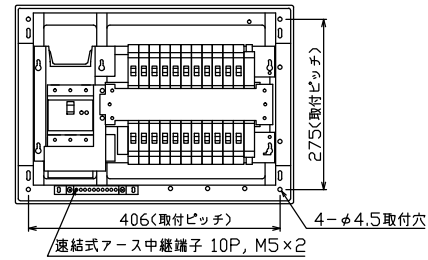

御納入先 _____ 様

配線孔寸法図(斜線部開口)

主幹) ELB 3P 75AF BC 5.0kA
30mA高速形 単3中性線欠相保護付
分岐) MCB 2P 30AF BC 2.5kA
コード短絡保護機能付
圧着端子: 22-8 付属

リミッター スペース (木板) (175×75)	主開閉器	一次送り回路	分岐開閉器数			増回路 スペース	付属機器取付 スペース (175×75)	分電盤定格 定格電流 100A	キャビネット仕様		日付	名称	面	担当
	漏電遮断器	安全ブレーカ	安全ブレーカ	増回路	形式				露出・半埋込兼用形	承認	検図			
	3P2E	P E A	2P1E 20A	2P2E 20A	P E A	2		材質	難燃性合成樹脂 (自己消火性)			図番		
	75A	-	16	6				色彩	マンセル 8GY9,7/0,2			品名	住宅用分電盤	
	GBU-73:1HCC		BC-1NA	BC-2NA								品番	YAG37222	