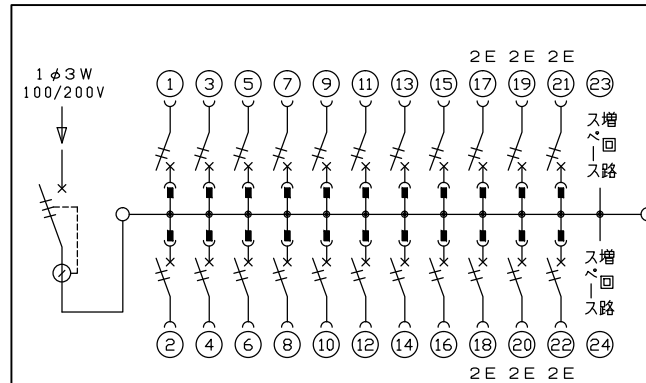

御納入先 _____ 様

配線孔寸法図(斜線部開口)

主幹) ELB 3P 75AF BC 5.0kA
30mA高速形 単3中性線欠相保護付
分岐) MCB 2P 30AF BC 2.5kA
コード短絡保護機能付
圧着端子: 22-8 付属

リミッター スペース (木板) (175×75)	主開閉器	一次送り回路	分岐開閉器数			増回路 スペース	付属機器取付 スペース (175×75)	分電盤定格 定格電流 100A	キャビネット仕様		日付	名称	面	担当
	漏電遮断器	安全ブレーカ	安全ブレーカ	増回路	形式				露出・半埋込兼用形	承認	検図			
	3P2E	P E A	2P1E 20A	2P2E 20A	P E A	2		材質	難燃性合成樹脂 (自己消火性)			図番		
	75A	-	16	6				色彩	マンセル 8GY9,7/0,2			品名	住宅用分電盤	
	GBU-73:1HCC		BC-1NA	BC-2NA								品番	YAG37222	