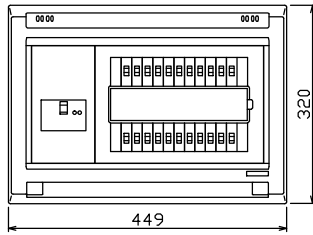

御納入先 _____ 様

配線孔寸法図(斜線部開口)

主幹) ELB 3P 75AF BC 5.0kA
30mA高速形 単3中性線欠相保護付
分岐) MCB 2P 30AF BC 2.5kA
コード短絡保護機能付
圧着端子: 22-8 付属

リミッター スペース (木板) (175×75)	主開閉器	一次送り回路	分岐開閉器数			増回路 スペース	付属機器取付 スペース (175×75)	分電盤定格 定格電流 100A	キャビネット仕様		日付	名称	面	担当
	漏電遮断器	安全ブレーカ	安全ブレーカ	増回路	形式				露出・半埋込兼用形	承認	検図			
	3P2E	P E A	2P1E 20A	2P2E 20A	P E A	2		材質	難燃性合成樹脂 (自己消火性)			図番		
	75A	-	16	6				色彩	マンセル 8GY9,7/0,2			品名	住宅用分電盤	
	GBU-73:1HCC		BC-1NA	BC-2NA								品番	YAG37222	