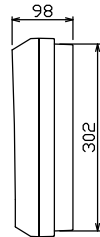

御納入先 _____ 様

配線孔寸法図(斜線部開口)

主幹) ELB 3P 75AF BC 5.0kA
30mA高速形 単3中性線欠相保護付
分岐) MCB 2P 30AF BC 2.5kA
コード短絡保護機能付
圧着端子: 22-8 付属

リミッター スペース (木板) (175×75)	主開閉器	一次送り回路	分岐開閉器数			増回路 スペース	付属機器取付 スペース (175×75)	分電盤定格 定格電流 100A	キャビネット仕様		日付	名称	面	担当
	漏電遮断器	安全ブレーカ	安全ブレーカ	増回路	形式				露出・半埋込兼用形	承認	検図			
	3P2E	P E A	2P1E 20A	2P2E 20A	P E A	2		材質	難燃性合成樹脂 (自己消火性)			図番		
	75A	-	16	6				色彩	マンセル 8GY9,7/0,2			品名	住宅用分電盤	
	GBU-73:1HCC		BC-1NA	BC-2NA								品番	YAG37222	