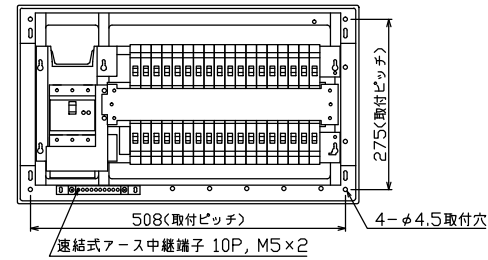

御納入先
様

配線孔寸法図(斜線部開口)

主幹) ELB 3P 75AF BC 5.0kA
30mA高速形 単3中性線欠相保護付
分岐) MCB 2P 30AF BC 2.5kA
コード短絡保護機能付
圧着端子: 22-8付属

リミッター スペース (木板)	主閉閉器 漏電遮断器	一次送り回路	分岐開閉器数			増回路 スペース	付属機器取付 スペース (木板)	分電盤定格	キャビネット仕様		日付	名称	面	担当
(175×75)	3P2E	P E A	安全ブレーカ 2P1E 20A	安全ブレーカ 2P2E 20A	P E A		100A	形式	露出・半埋込兼用形	尺度	1/8 (A3基準)			
	75A	-	30	6	-			材質	難燃性合成樹脂 (自己消火性)	承認	検図 設計 製図	図番		
	GBU-73-1HKC		BC-1NA	BC-2NA				色彩	マンセル 8GY9,7/0,2	テンパール工業株式会社		品名	住宅用分電盤	
												品番	YAG3736	