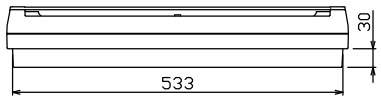

御納入先
様

配線孔寸法図(斜線部開口)

主幹) ELB 3P 75AF BC 5.0kA
30mA高速形 単3中性線欠相保護付
分岐) MCB 2P 30AF BC 2.5kA
コード短絡保護機能付
圧着端子: 22-8付属

リミッター スペース (木板)	主閉閉器 漏電遮断器	一次送り回路	分岐開閉器数			増回路 スペース	付属機器取付 スペース (木板)	分電盤定格	キャビネット仕様		日付	名称	面	担当
(175×75)	3P2E	P E A	安全ブレーカ 2P1E 20A	安全ブレーカ 2P2E 20A	P E A		100A	形式	露出・半埋込兼用形	尺度	1/8 (A3基準)			
	75A	-	30	6	-			材質	難燃性合成樹脂 (自己消火性)	承認	検図 設計 製図	図番		
	GBU-73-1HKC		BC-1NA	BC-2NA				色彩	マンセル 8GY9,7/0,2	テンパール工業株式会社		品名	住宅用分電盤	
												品番	YAG3736	