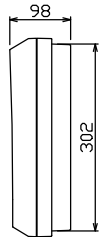

御納入先
様

配線孔寸法図(斜線部開口)

主幹) ELB 3P 75AF BC 5.0kA
30mA高速形 単3中性線欠相保護付
分岐) MCB 2P 30AF BC 2.5kA
コード短絡保護機能付
圧着端子: 22-8付属

リミッター スペース (木板)	主閉閉器 漏電遮断器	一次送り回路	分岐開閉器数			増回路 スペース	付属機器取付 スペース (木板)	分電盤定格	キャビネット仕様		日付	名称	面	担当
(175×75)	3P2E	P E A	安全ブレーカ 2P1E 20A	安全ブレーカ 2P2E 20A	P E A		100A	形式	露出・半埋込兼用形	尺度	1/8 (A3基準)			
	75A	-	30	6	-			材質	難燃性合成樹脂 (自己消火性)	承認	検図 設計 製図	図番		
	GBU-73-1HKC		BC-1NA	BC-2NA				色彩	マンセル 8GY9,7/0,2	テンパール工業株式会社		品名	住宅用分電盤	
												品番	YAG3736	