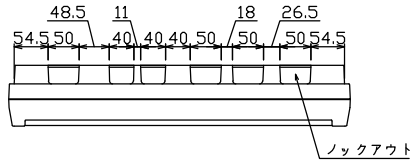

御納入先
様

配線孔寸法図(斜線部開口)

主幹) ELB 3P 75AF BC 5.0kA
30mA高速形 単3中性線欠相保護付
分岐) MCB 2P 30AF BC 2.5kA
コード短絡保護機能付
圧着端子: 22-8付属

リミッター スペース (木板)	主閉閉器 漏電遮断器	一次送り回路	分岐開閉器数			増回路 スペース	付属機器取付 スペース (木板)	分電盤定格	キャビネット仕様		日付	名称	面	担当
(175×75)	3P2E	P E A	安全ブレーカ 2P1E 20A	安全ブレーカ 2P2E 20A	P E A		100A	形式	露出・半埋込兼用形	尺度	1/8 (A3基準)			
	75A	-	30	6	-			材質	難燃性合成樹脂 (自己消火性)	承認	検図 設計 製図	図番		
	GBU-73-1HKC		BC-1NA	BC-2NA				色彩	マンセル 8GY9,7/0,2	テンパール工業株式会社		品名	住宅用分電盤	
												品番	YAG3736	