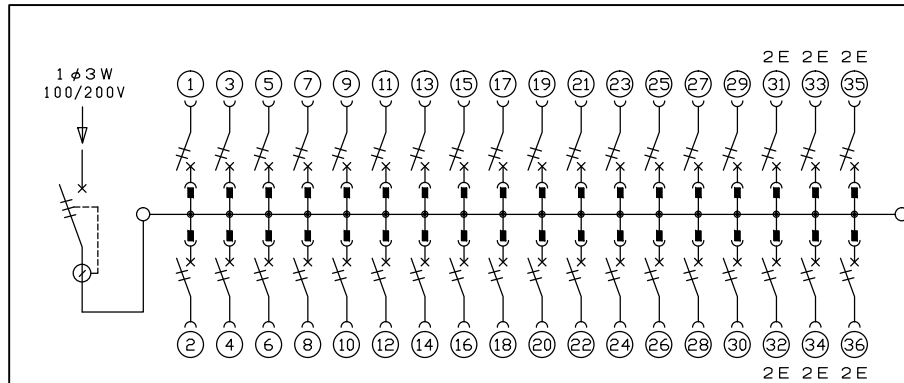

御納入先
様

配線孔寸法図(斜線部開口)

主幹) ELB 3P 75AF BC 5.0kA
30mA高速形 単3中性線欠相保護付
分岐) MCB 2P 30AF BC 2.5kA
コード短絡保護機能付
圧着端子: 22-8付属

リミッター スペース (木板)	主閉閉器 漏電遮断器	一次送り回路	分岐開閉器数			増回路 スペース	付属機器取付 スペース (木板)	分電盤定格	キャビネット仕様		日付	名称	面	担当
(175×75)	3P2E	P E A	安全ブレーカ 2P1E 20A	安全ブレーカ 2P2E 20A	P E A		100A	形式	露出・半埋込兼用形	尺度	1/8 (A3基準)			
	75A	-	30	6	-			材質	難燃性合成樹脂 (自己消火性)	承認	検図 設計 製図	図番		
	GBU-73-1HKC		BC-1NA	BC-2NA				色彩	マンセル 8GY9,7/0,2	テンパール工業株式会社		品名	住宅用分電盤	
												品番	YAG3736	