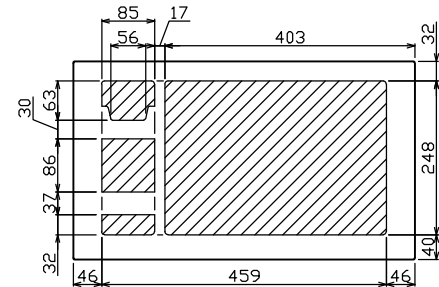

御納入先
様

配線孔寸法図(斜線部開口)

主幹) ELB 3P 75AF BC 5.0kA
30mA高速形 単3中性線欠相保護付
分岐) MCB 2P 30AF BC 2.5kA
コード短絡保護機能付
圧着端子: 22-8付属

リミッター スペース (木板)	主閉閉器 漏電遮断器	一次送り回路	分岐開閉器数			増回路 スペース	付属機器取付 スペース (木板)	分電盤定格	キャビネット仕様		日付	名称	面	担当
(175×75)	3P2E	P E A	安全ブレーカ 2P1E 20A	安全ブレーカ 2P2E 20A	P E A		100A	形式	露出・半埋込兼用形	尺度	1/8 (A3基準)			
	75A	-	30	6	-			材質	難燃性合成樹脂 (自己消火性)	承認	検図 設計 製図	図番		
	GBU-73-1HKC		BC-1NA	BC-2NA				色彩	マンセル 8GY9,7/0,2	テンパール工業株式会社		品名	住宅用分電盤	
												品番	YAG3736	