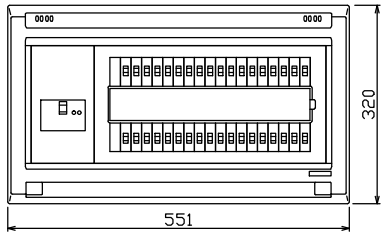

御納入先
様

配線孔寸法図(斜線部開口)

主幹) ELB 3P 75AF BC 5.0kA
30mA高速形 単3中性線欠相保護付
分岐) MCB 2P 30AF BC 2.5kA
コード短絡保護機能付
圧着端子: 22-8付属

リミッター スペース (木板)	主閉閉器 漏電遮断器	一次送り回路	分岐開閉器数			増回路 スペース	付属機器取付 スペース (木板)	分電盤定格	キャビネット仕様		日付	名称	面	担当
(175×75)	3P2E	P E A	安全ブレーカ 2P1E 20A	安全ブレーカ 2P2E 20A	P E A		100A	形式	露出・半埋込兼用形	尺度	1/8 (A3基準)			
	75A	-	30	6	-			材質	難燃性合成樹脂 (自己消火性)	承認	検図 設計 製図	図番		
	GBU-73-1HKC		BC-1NA	BC-2NA				色彩	マンセル 8GY9,7/0,2	テンパール工業株式会社		品名	住宅用分電盤	
												品番	YAG3736	