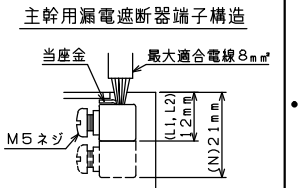

御納入先
様

1φ3W リミッタースペース付
(リミッター用電線 8mm² 同梱)
主幹 ELB 3P 30AF BC 2.5kA
30mA高速形 単3中性線欠相保護付
分岐 MCB 2P 30AF BC 2.5kA
コード短絡保護機能付

リミッター スペース (木板)	主開閉器 漏電遮断器	一次送り回路	分岐開閉器数			増回路 スペース	付属機器取付 スペース (木板)	分電盤 定格 定格電流	30 A	キャビネット仕様		日付	名称	面	担当
			安全ブレーカ	安全ブレーカ	増回路					形式	露出・半埋込兼用形				
(175×75) 有	3P2E GBU-3-1HEA	P E A	2P1E 20A	2P2E 20A	P E A	2	(175×177) 有			材質 難燃性合成樹脂 (自己消火性)	色彩 マンセル 8GY9,7/0,2	1/8 (A3基準)	住宅用分電盤		