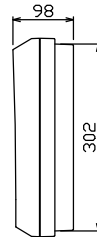

御納入先
様

1φ3W リミッタースペース付
(リミッター用電線 8mm² 同梱)
主幹 ELB 3P 30AF BC 2.5kA
30mA高速形 単3中性線欠相保護付
分岐 MCB 2P 30AF BC 2.5kA
コード短絡保護機能付

リミッター スペース (木板)	主開閉器 漏電遮断器	一次送り回路	分岐開閉器数			増回路 スペース	付属機器取付 スペース (木板)	分電盤 定格 定格電流	30 A	キャビネット仕様		日付	名称	面	担当
			安全ブレーカ	安全ブレーカ	増回路					形式	露出・半埋込兼用形				
(175×75) 有	3P2E GBU-3-1HEA	P E A	2P1E 20A	2P2E 20A	P E A	2	(175×177) 有			材質 難燃性合成樹脂 (自己消火性)	色彩 マンセル 8GY9,7/0,2	1/8 (A3基準)	住宅用分電盤		