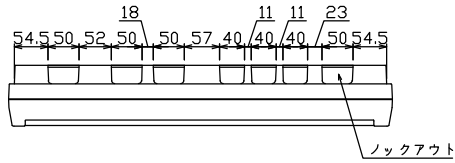

御納入先
様

1φ3W リミッタースペース付
(リミッター用電線 8mm² 同梱)
主幹 ELB 3P 30AF BC 2.5kA
30mA高速形 単3中性線欠相保護付
分岐 MCB 2P 30AF BC 2.5kA
コード短絡保護機能付

リミッター スペース (木板)	主開閉器 漏電遮断器	一次送り回路	分岐開閉器数			増回路 スペース	付属機器取付 スペース (木板)	分電盤 定格 定格電流	30 A	キャビネット仕様		日付	名称	面	担当
			安全ブレーカ	安全ブレーカ	増回路					形式	露出・半埋込兼用形				
(175×75) 有	3P2E GBU-3-1HEA	P E A	2P1E 20A	2P2E 20A	P E A	2	(175×177) 有			材質 難燃性合成樹脂 (自己消火性)	色彩 マンセル 8GY9,7/0,2	1/8 (A3基準)	住宅用分電盤		