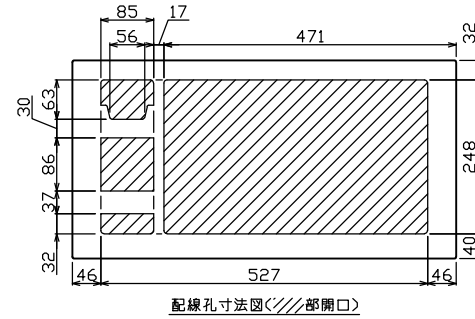

御納入先
様

1φ3W リミッタースペース付
(リミッター用電線 8mm² 同梱)
主幹 ELB 3P 30AF BC 2.5kA
30mA高速形 単3中性線欠相保護付
分岐 MCB 2P 30AF BC 2.5kA
コード短絡保護機能付

リミッター スペース (木板)	主開閉器 漏電遮断器	一次送り回路	分岐開閉器数			増回路 スペース	付属機器取付 スペース (木板)	分電盤 定格 定格電流	30 A	キャビネット仕様		日付	名称	面	担当
			安全ブレーカ	安全ブレーカ	増回路					形式	露出・半埋込兼用形				
(175×75) 有	3P2E GBU-3-1HEA	P E A	2P1E 20A	2P2E 20A	P E A	2	(175×177) 有			材質 難燃性合成樹脂 (自己消火性)	色彩 マンセル 8GY9,7/0,2	1/8 (A3基準)	住宅用分電盤		