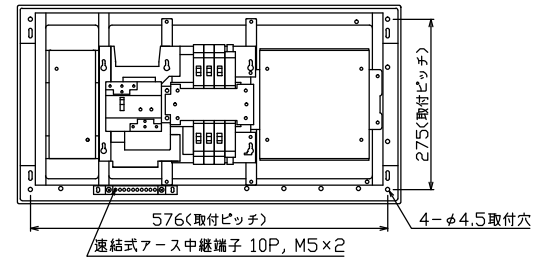

御納入先
様

1φ3W リミッタースペース付
(リミッター用電線 8mm² 同梱)
主幹 ELB 3P 30AF BC 2.5kA
30mA高速形 単3中性線欠相保護付
分岐 MCB 2P 30AF BC 2.5kA
コード短絡保護機能付

リミッター スペース (木板)	主開閉器 漏電遮断器	一次送り回路	分岐開閉器数			増回路 スペース	付属機器取付 スペース (木板)	分電盤 定格 定格電流	30 A	キャビネット仕様		日付	名称	面	担当
			安全ブレーカ	安全ブレーカ	増回路					形式	露出・半埋込兼用形				
(175×75) 有	3P2E GBU-3-1HEA	P E A	2P1E 20A	2P2E 20A	P E A	2	(175×177) 有			材質 難燃性合成樹脂 (自己消火性)	色彩 マンセル 8GY9,7/0,2	1/8 (A3基準)	住宅用分電盤		