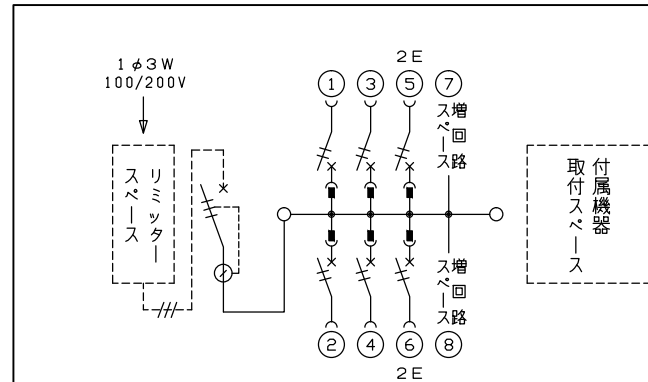

御納入先
様

1φ3W リミッタースペース付
(リミッター用電線 8mm² 同梱)
主幹 ELB 3P 30AF BC 2.5kA
30mA高速形 単3中性線欠相保護付
分岐 MCB 2P 30AF BC 2.5kA
コード短絡保護機能付

リミッター スペース (木板)	主開閉器 漏電遮断器	一次送り回路	分岐開閉器数			増回路 スペース	付属機器取付 スペース (木板)	分電盤 定格 定格電流	30 A	キャビネット仕様		日付	名称	面	担当
			安全ブレーカ	安全ブレーカ	増回路					形式	露出・半埋込兼用形				
(175×75) 有	3P2E GBU-3-1HEA	P E A	2P1E 20A	2P2E 20A	P E A	2	(175×177) 有			材質 難燃性合成樹脂 (自己消火性)	色彩 マンセル 8GY9,7/0,2	1/8 (A3基準)	住宅用分電盤		