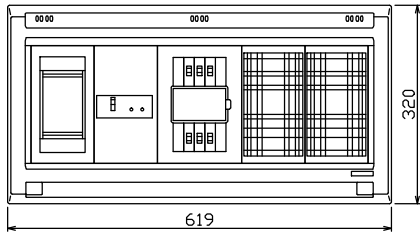

御納入先
様

1φ3W リミッタースペース付
(リミッター用電線 8mm² 同梱)
主幹 ELB 3P 30AF BC 2.5kA
30mA高速形 単3中性線欠相保護付
分岐 MCB 2P 30AF BC 2.5kA
コード短絡保護機能付

リミッター スペース (木板)	主開閉器 漏電遮断器	一次送り回路	分岐開閉器数			増回路 スペース	付属機器取付 スペース (木板)	分電盤 定格 定格電流	30 A	キャビネット仕様		日付	名称	面	担当
			安全ブレーカ	安全ブレーカ	増回路					形式	露出・半埋込兼用形				
(175×75) 有	3P2E GBU-3-1HEA	P E A	2P1E 20A	2P2E 20A	P E A	2	(175×177) 有			材質 難燃性合成樹脂 (自己消火性)	色彩 マンセル 8GY9,7/0,2	1/8 (A3基準)	住宅用分電盤		