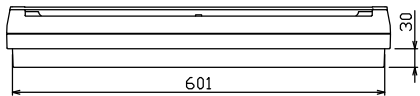

御納入先
様

1φ3W リミッタースペース付
(リミッター用電線 8mm² 同梱)
主幹 ELB 3P 30AF BC 2.5kA
30mA高速形 単3中性線欠相保護付
分岐 MCB 2P 30AF BC 2.5kA
コード短絡保護機能付

リミッター スペース (木板)	主開閉器 漏電遮断器	一次送り回路	分岐開閉器数			増回路 スペース	付属機器取付 スペース (木板)	分電盤 定格 定格電流	30 A	キャビネット仕様		日付	名称	面	担当
			安全ブレーカ	安全ブレーカ	増回路					形式	露出・半埋込兼用形				
(175×75) 有	3P2E GBU-3-1HEA	P E A	2P1E 20A	2P2E 20A	P E A	2	(175×177) 有			材質 難燃性合成樹脂 (自己消火性)	色彩 マンセル 8GY9,7/0,2	1/8 (A3基準)	住宅用分電盤		