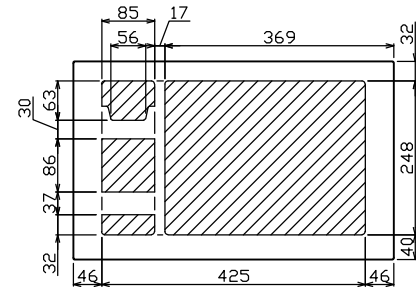

御納入先
様

配線孔寸法図(//部開口)

1φ3W リミッタースペース付
(リミッター用電線14mm²同梱)
主幹 ELB 3P 50AF BC 5.0kA
30mA高速形 単3中性線欠相保護付
分岐 MCB 2P 30AF BC 2.5kA
コード短絡保護機能付

リミッター スペース (木板) (175×75) 有	主閉閉器	一次送り回路	分岐開閉器数			付属機器取付 スペース (木板) (175×75)	分電盤定格 定格電流	60A	キャビネット仕様		日付	名称	面	担当
	漏電遮断器		安全ブレーカ	安全ブレーカ	増回路 スペース				形式	露出・半埋込兼用形				
	3P2E	P E A	2P1E 20A	2P2E 20A	P E A			材質	難燃性合成樹脂 (自己消火性)					
	40A	-	12	4	2			色彩	マンセル 8GY9.7/0.2					
	GBU-53-1HEC		BC-1NA	BC-2NA										