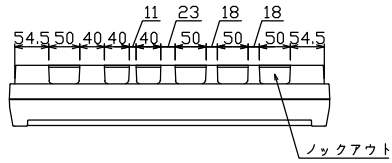

御納入先
様

配線孔寸法図(//部開口)

1φ3W リミッタースペース付
(リミッター用電線14mm²同梱)
主幹 ELB 3P 50AF BC 5.0kA
30mA高速形 単3中性線欠相保護付
分岐 MCB 2P 30AF BC 2.5kA
コード短絡保護機能付

リミッター スペース (木板) (175×75) 有	主閉閉器	一次送り回路	分岐開閉器数			付属機器取付 スペース (木板) (175×75)	分電盤定格 定格電流	60A	キャビネット仕様		日付	名称	面	担当
	漏電遮断器		安全ブレーカ	安全ブレーカ	増回路 スペース				形式	露出・半埋込兼用形				
	3P2E	P E A	2P1E 20A	2P2E 20A	P E A			材質	難燃性合成樹脂 (自己消火性)					
	40A	-	12	4	2			色彩	マンセル 8GY9.7/0.2					
	GBU-53-1HEC		BC-1NA	BC-2NA										