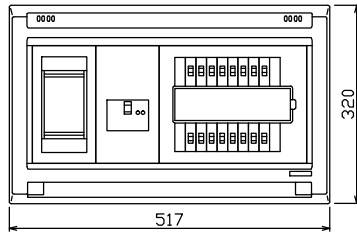

御納入先
様

配線孔寸法図(//部開口)

1φ3W リミッタースペース付
(リミッター用電線14mm²同梱)
主幹 ELB 3P 50AF BC 5.0kA
30mA高速形 単3中性線欠相保護付
分岐 MCB 2P 30AF BC 2.5kA
コード短絡保護機能付

リミッター スペース (木板) (175×75) 有	主閉閉器	一次送り回路	分岐開閉器数			付属機器取付 スペース (木板) (175×75)	分電盤定格 定格電流	60A	キャビネット仕様		日付	名称	面	担当
	漏電遮断器		安全ブレーカ	安全ブレーカ	増回路 スペース				形式	露出・半埋込兼用形				
	3P2E	P E A	2P1E 20A	2P2E 20A	P E A			材質	難燃性合成樹脂 (自己消火性)					
	40A	-	12	4	2			色彩	マンセル 8GY9.7/0.2					
	GBU-53-1HEC		BC-1NA	BC-2NA										