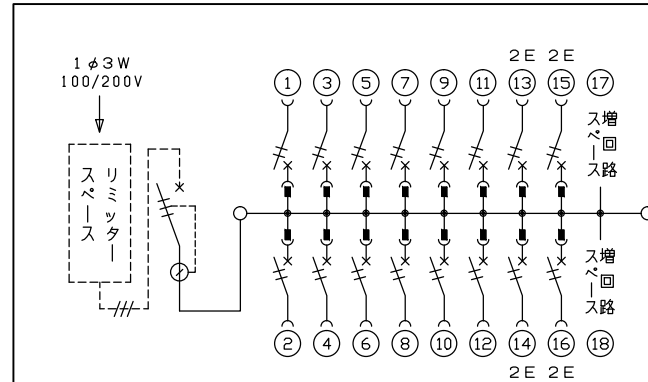

御納入先
様

配線孔寸法図(//部開口)

1φ3W リミッタースペース付
(リミッター用電線14mm²同梱)
主幹 ELB 3P 50AF BC 5.0kA
30mA高速形 単3中性線欠相保護付
分岐 MCB 2P 30AF BC 2.5kA
コード短絡保護機能付

リミッター スペース (木板) (175×75) 有	主閉閉器	一次送り回路	分岐開閉器数			付属機器取付 スペース (木板) (175×75)	分電盤定格 定格電流	60A	キャビネット仕様		日付	名称	面	担当
	漏電遮断器		安全ブレーカ	安全ブレーカ	増回路 スペース				形式	露出・半埋込兼用形				
	3P2E	P E A	2P1E 20A	2P2E 20A	P E A			材質	難燃性合成樹脂 (自己消火性)					
	40A	-	12	4	2			色彩	マンセル 8GY9.7/0.2					
	GBU-53-1HEC		BC-1NA	BC-2NA										

図番	
品名	住宅用分電盤
品番	YALG34162