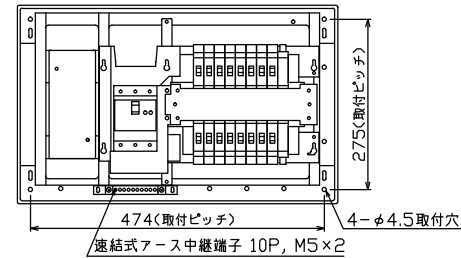

御納入先
様

配線孔寸法図(//部開口)

1φ3W リミッタースペース付
(リミッター用電線14mm²同梱)
主幹 ELB 3P 50AF BC 5.0kA
30mA高速形 単3中性線欠相保護付
分岐 MCB 2P 30AF BC 2.5kA
コード短絡保護機能付

リミッター スペース (木板) (175×75) 有	主閉閉器	一次送り回路	分岐開閉器数			付属機器取付 スペース (木板) (175×75)	分電盤定格 定格電流	60A	キャビネット仕様		日付	名称	面	担当
	漏電遮断器		安全ブレーカ	安全ブレーカ	増回路 スペース				形式	露出・半埋込兼用形				
	3P2E	P E A	2P1E 20A	2P2E 20A	P E A			材質	難燃性合成樹脂 (自己消火性)					
	40A	-	12	4	2			色彩	マンセル 8GY9.7/0.2					
	GBU-53-1HEC		BC-1NA	BC-2NA										