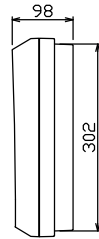

御納入先
様

配線孔寸法図(//部開口)

1φ3W リミッタースペース付
(リミッター用電線14mm²同梱)
主幹 ELB 3P 50AF BC 5.0kA
30mA高速形 単3中性線欠相保護付
分岐 MCB 2P 30AF BC 2.5kA
コード短絡保護機能付

リミッター スペース (木板) (175×75) 有	主閉閉器	一次送り回路	分岐開閉器数			付属機器取付 スペース (木板) (175×75)	分電盤定格 定格電流	60A	キャビネット仕様		日付	名称	面	担当
	漏電遮断器		安全ブレーカ	安全ブレーカ	増回路 スペース				形式	露出・半埋込兼用形				
	3P2E	P E A	2P1E 20A	2P2E 20A	P E A			材質	難燃性合成樹脂 (自己消火性)					
	40A	-	12	4	2			色彩	マンセル 8GY9.7/0.2					
	GBU-53-1HEC		BC-1NA	BC-2NA										