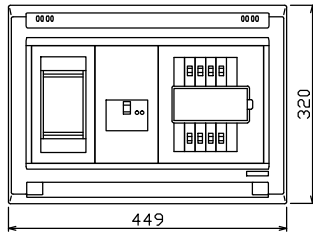

御納入先
様

配線孔寸法図(斜線部開口)

1φ3W リミッタースペース付
(リミッター用電線14mm²同梱)
主幹 ELB 3P 50AF BC 5.0kA
30mA高速形 単3中性線欠相保護付
分岐 MCB 2P 30AF BC 2.5kA
コード短絡保護機能付

リミッター スペース (木板) (175×75) 有	主開閉器		分岐開閉器数				付属機器取付 スペース (木板) (175×75)	分電盤定格		キャビネット仕様		日付	名称	面	担当	
	漏電遮断器	一次送り回路	安全ブレーカ	安全ブレーカ	増回路 スペース	定格電流		形式	材質	色彩	承認					検図
	3P2E	P E A	2P1E 20A	2P2E 20A	P E A		60 A	露出・半埋込兼用形	難燃性合成樹脂 (自己消火性)	マンセル 8GY9,7/0,2		1/8 (A3基準)				
	50 A	-	6	2		2										
	GBU-53-1HCC		BC-1NA	BC-2NA												