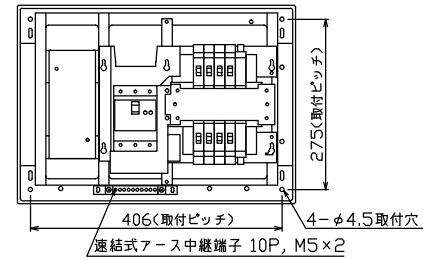

御納入先
様

配線孔寸法図(斜線部開口)

1φ3W リミッタースペース付
(リミッター用電線14mm²同梱)
主幹 ELB 3P 50AF BC 5.0kA
30mA高速形 単3中性線欠相保護付
分岐 MCB 2P 30AF BC 2.5kA
コード短絡保護機能付

リミッター スペース (木板) (175×75) 有	主開閉器		分岐開閉器数				付属機器取付 スペース (木板) (175×75)	分電盤定格		キャビネット仕様		日付	名称	面	担当	
	漏電遮断器	一次送り回路	安全ブレーカ	安全ブレーカ	増回路 スペース	定格電流		形式	材質	色彩	承認					検図
	3P2E	P E A	2P1E 20A	2P2E 20A	P E A		60 A	露出・半埋込兼用形	難燃性合成樹脂 (自己消火性)	マンセル 8GY9,7/0,2		1/8 (A3基準)				
	50 A	-	6	2		2										
	GBU-53-1HCC		BC-1NA	BC-2NA												