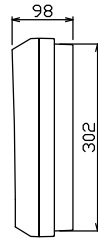

御納入先
様

配線孔寸法図(斜線部開口)

1φ3W リミッタースペース付
(リミッター用電線14mm²同梱)
主幹 ELB 3P 50AF BC 5.0kA
30mA高速形 単3中性線欠相保護付
分岐 MCB 2P 30AF BC 2.5kA
コード短絡保護機能付

リミッター スペース (木板) (175×75) 有	主開閉器		分岐開閉器数				付属機器取付 スペース (木板) (175×75)	分電盤定格		キャビネット仕様		日付	名称	面	担当	
	漏電遮断器	一次送り回路	安全ブレーカ	安全ブレーカ	増回路 スペース	定格電流		形式	材質	色彩	承認					検図
	3P2E	P E A	2P1E 20A	2P2E 20A	P E A		60 A	露出・半埋込兼用形	難燃性合成樹脂 (自己消火性)	マンセル 8GY9,7/0,2		1/8 (A3基準)				
	50 A	-	6	2		2										
	GBU-53-1HCC		BC-1NA	BC-2NA												