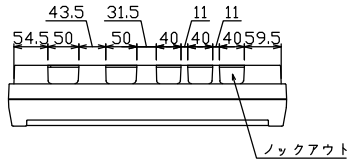

御納入先
様

配線孔寸法図(斜線部開口)

1φ3W リミッタースペース付
(リミッター用電線14mm²同梱)
主幹 ELB 3P 50AF BC 5.0kA
30mA高速形 単3中性線欠相保護付
分岐 MCB 2P 30AF BC 2.5kA
コード短絡保護機能付

リミッター スペース (木板) (175×75) 有	主開閉器		分岐開閉器数				付属機器取付 スペース (木板) (175×75)	分電盤定格		キャビネット仕様		日付	名称	面	担当	
	漏電遮断器	一次送り回路	安全ブレーカ	安全ブレーカ	増回路 スペース	定格電流		形式	材質	色彩	承認					検図
	3P2E	P E A	2P1E 20A	2P2E 20A	P E A		60 A	露出・半埋込兼用形	難燃性合成樹脂 (自己消火性)	マンセル 8GY9,7/0,2		1/8 (A3基準)				
	50 A	-	6	2		2										
	GBU-53-1HCC		BC-1NA	BC-2NA												