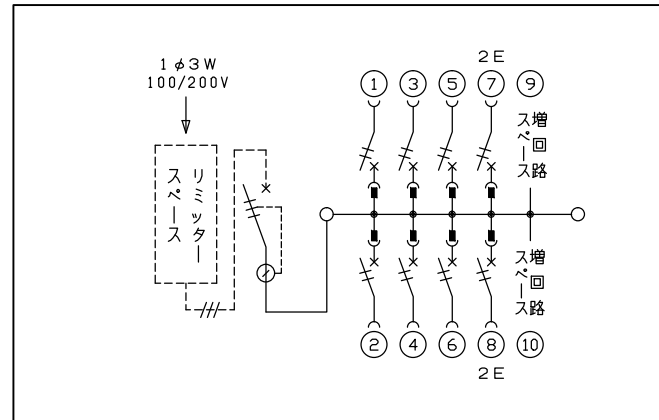

御納入先
様

配線孔寸法図(斜線部開口)

1φ3W リミッタースペース付
(リミッター用電線14mm²同梱)
主幹 ELB 3P 50AF BC 5.0kA
30mA高速形 単3中性線欠相保護付
分岐 MCB 2P 30AF BC 2.5kA
コード短絡保護機能付

リミッター スペース (木板) (175×75) 有	主開閉器		分岐開閉器数				付属機器取付 スペース (木板) (175×75)	分電盤定格		キャビネット仕様		日付	名称	面	担当	
	漏電遮断器	一次送り回路	安全ブレーカ	安全ブレーカ	増回路 スペース	定格電流		形式	材質	色彩	承認					検図
	3P2E	P E A	2P1E 20A	2P2E 20A	P E A		60 A	露出・半埋込兼用形	難燃性合成樹脂 (自己消火性)	マンセル 8GY9,7/0,2		1/8 (A3基準)				
	50 A	-	6	2		2										
	GBU-53-1HCC		BC-1NA	BC-2NA												