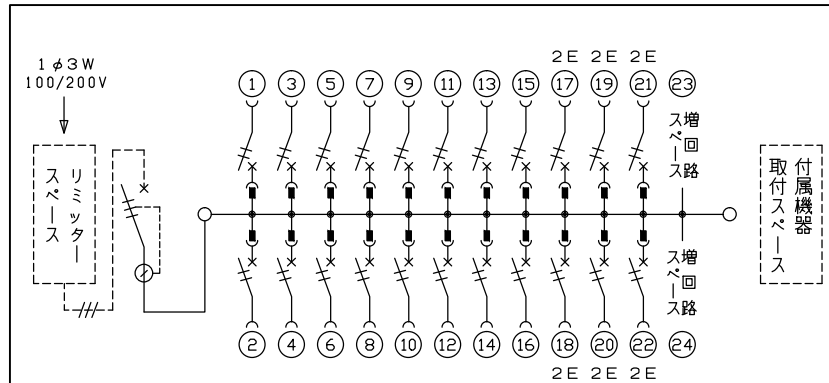

御納入先 \_\_\_\_\_ 様

1φ3W リミッタースペース付  
(リミッター用電線14mm<sup>2</sup>同梱)  
主幹) ELB 3P 50AF BC 5.0kA  
30mA高速形 単3中性線欠相保護付  
分岐) MCB 2P 30AF BC 2.5kA  
コード短絡保護機能付

リミッター スペース (木板) (175×75)	主開閉器		分岐開閉器数				付属機器取付 スペース (木板) (175×75)	分電盤定格 定格電流 60A	キャビネット仕様		日付	名称	面	担当	
	漏電遮断器	一次送り回路	安全ブレーカ	安全ブレーカ	増回路 スペース	形式			材質	色彩					
有	3P2E GBU-53-1HC	P E A	2P1E 20A	2P2E 20A	P E A	2	有	60A	露出・半埋込兼用形	難燃性合成樹脂 (自己消火性)	マンセル 8GY9,7/0,2	1/8 (A3基準)	住宅用分電盤		
			BC-1NA	BC-2NA									YALG35222P		