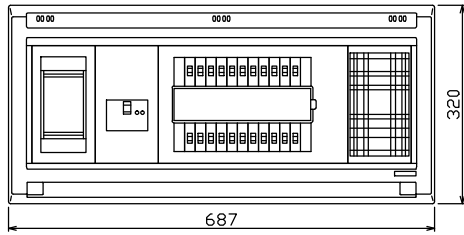

御納入先 \_\_\_\_\_ 様

1φ3W リミッタースペース付  
(リミッター用電線14mm<sup>2</sup>同梱)  
主幹) ELB 3P 50AF BC 5.0kA  
30mA高速形 単3中性線欠相保護付  
分岐) MCB 2P 30AF BC 2.5kA  
コード短絡保護機能付

リミッター スペース (木板) (175×75)	主開閉器		分岐開閉器数				付属機器取付 スペース (木板) (175×75)	分電盤定格 定格電流 60A	キャビネット仕様		日付	名称	面	担当	
	漏電遮断器	一次送り回路	安全ブレーカ	安全ブレーカ	増回路 スペース	形式			材質	色彩					
有	3P2E GBU-53-1HC	P E A	2P1E 20A	2P2E 20A	P E A	2	有	60A	露出・半埋込兼用形	難燃性合成樹脂 (自己消火性)	マンセル 8GY9,7/0,2	1/8 (A3基準)	住宅用分電盤		
			BC-1NA	BC-2NA									YALG35222P		