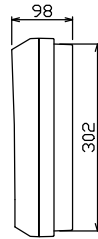

御納入先 \_\_\_\_\_ 様

1φ3W リミッタースペース付  
(リミッター用電線14mm<sup>2</sup>同梱)  
主幹) ELB 3P 50AF BC 5.0kA  
30mA高速形 単3中性線欠相保護付  
分岐) MCB 2P 30AF BC 2.5kA  
コード短絡保護機能付

リミッター スペース (木板) (175×75)	主開閉器		分岐開閉器数				付属機器取付 スペース (木板) (175×75)	分電盤定格 定格電流 60A	キャビネット仕様		日付	名称	面	担当	
	漏電遮断器	一次送り回路	安全ブレーカ	安全ブレーカ	増回路 スペース	形式			材質	色彩					
有	3P2E GBU-53-1HC	P E A	2P1E 20A	2P2E 20A	P E A	2	有	60A	露出・半埋込兼用形	難燃性合成樹脂 (自己消火性)	マンセル 8GY9,7/0,2	1/8 (A3基準)	住宅用分電盤		
			BC-1NA	BC-2NA									YALG35222P		