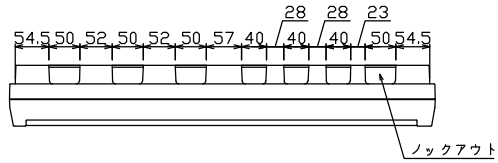

御納入先 \_\_\_\_\_ 様

1φ3W リミッタースペース付  
(リミッター用電線14mm<sup>2</sup>同梱)  
主幹) ELB 3P 50AF BC 5.0kA  
30mA高速形 単3中性線欠相保護付  
分岐) MCB 2P 30AF BC 2.5kA  
コード短絡保護機能付

リミッター スペース (木板) (175×75)	主開閉器		分岐開閉器数				付属機器取付 スペース (木板) (175×75)	分電盤定格 定格電流 60A	キャビネット仕様		日付	名称	面	担当	
	漏電遮断器	一次送り回路	安全ブレーカ	安全ブレーカ	増回路 スペース	形式			材質	色彩					
有	3P2E GBU-53-1HC	P E A	2P1E 20A	2P2E 20A	P E A	2	有	60A	露出・半埋込兼用形	難燃性合成樹脂 (自己消火性)	マンセル 8GY9,7/0,2	1/8 (A3基準)	住宅用分電盤		
			BC-1NA	BC-2NA									YALG35222P		