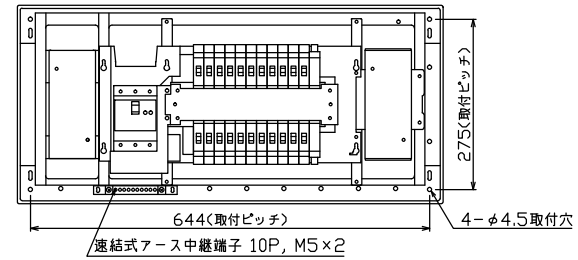

御納入先 \_\_\_\_\_ 様

1φ3W リミッタースペース付  
(リミッター用電線14mm<sup>2</sup>同梱)  
主幹) ELB 3P 50AF BC 5.0kA  
30mA高速形 単3中性線欠相保護付  
分岐) MCB 2P 30AF BC 2.5kA  
コード短絡保護機能付

リミッター スペース (木板) (175×75)	主開閉器		分岐開閉器数				付属機器取付 スペース (木板) (175×75)	分電盤定格 定格電流 60A	キャビネット仕様		日付	名称	面	担当	
	漏電遮断器	一次送り回路	安全ブレーカ	安全ブレーカ	増回路 スペース	形式			材質	色彩					
有	3P2E GBU-53-1HC	P E A	2P1E 20A	2P2E 20A	P E A	2	有	60A	露出・半埋込兼用形	難燃性合成樹脂 (自己消火性)	マンセル 8GY9,7/0,2	1/8 (A3基準)	住宅用分電盤		
			BC-1NA	BC-2NA									YALG35222P		