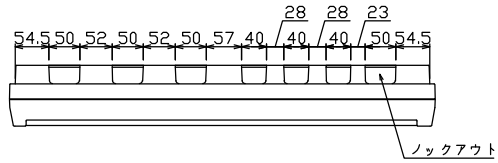

御納入先 \_\_\_\_\_ 様

1φ3W リミッタースペース付  
(リミッター用電線14mm<sup>2</sup>同梱)  
主幹) ELB 3P 60AF BC 5.0kA  
30mA高速形 単3中性線欠相保護付  
分岐) MCB 2P 30AF BC 2.5kA  
コード短絡保護機能付

リミッター スペース (木板) (175×75) 有	主開閉器		分岐開閉器数				付属機器取付 スペース (木板) (175×177) 有	分電盤定格 定格電流 60A	キャビネット仕様		日付	名称	面	担当
	漏電遮断器	一次送り回路	安全ブレーカ	安全ブレーカ	増回路 スペース	形式			材質	色彩				
GBU-63-1HEC	3P2E	PE A	2P1E 20A	2P2E 20A	PE A	-	60A	露出・半埋込兼用形	難燃性合成樹脂 (自己消火性)	マンセル 8GY9,7/0,2	1/8 (A3基準)	住宅用分電盤		
	60A	-	10	2								YALG3612D		