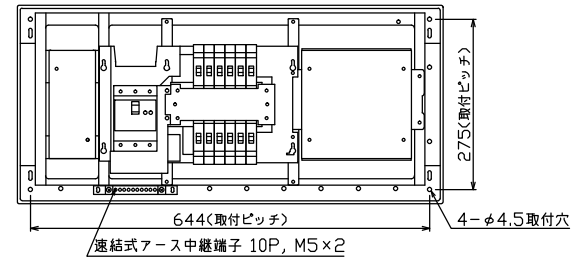

御納入先 \_\_\_\_\_ 様

1φ3W リミッタースペース付  
(リミッター用電線14mm<sup>2</sup>同梱)  
主幹) ELB 3P 60AF BC 5.0kA  
30mA高速形 単3中性線欠相保護付  
分岐) MCB 2P 30AF BC 2.5kA  
コード短絡保護機能付

リミッター スペース (木板) (175×75) 有	主開閉器		分岐開閉器数				付属機器取付 スペース (木板) (175×177) 有	分電盤定格 定格電流 60A	キャビネット仕様		日付	名称	面	担当
	漏電遮断器	一次送り回路	安全ブレーカ	安全ブレーカ	増回路 スペース	形式			材質	色彩				
GBU-63-1HEC	3P2E	PE A	2P1E 20A	2P2E 20A	PE A	-	60A	露出・半埋込兼用形	難燃性合成樹脂 (自己消火性)	マンセル 8GY9,7/0,2	1/8 (A3基準)	住宅用分電盤		
	60A	-	10	2								YALG3612D		