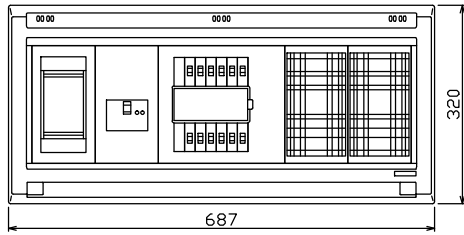

御納入先 \_\_\_\_\_ 様

1φ3W リミッタースペース付  
(リミッター用電線14mm<sup>2</sup>同梱)  
主幹) ELB 3P 60AF BC 5.0kA  
30mA高速形 単3中性線欠相保護付  
分岐) MCB 2P 30AF BC 2.5kA  
コード短絡保護機能付

リミッター スペース (木板) (175×75) 有	主開閉器		分岐開閉器数				付属機器取付 スペース (木板) (175×177) 有	分電盤定格 定格電流 60A	キャビネット仕様		日付	名称	面	担当
	漏電遮断器	一次送り回路	安全ブレーカ	安全ブレーカ	増回路 スペース	形式			材質	色彩				
GBU-63-1HEC	3P2E	PE A	2P1E 20A	2P2E 20A	PE A	-	60A	露出・半埋込兼用形	難燃性合成樹脂 (自己消火性)	マンセル 8GY9,7/0,2	1/8 (A3基準)	住宅用分電盤		
	60A	-	10	2								YALG3612D		