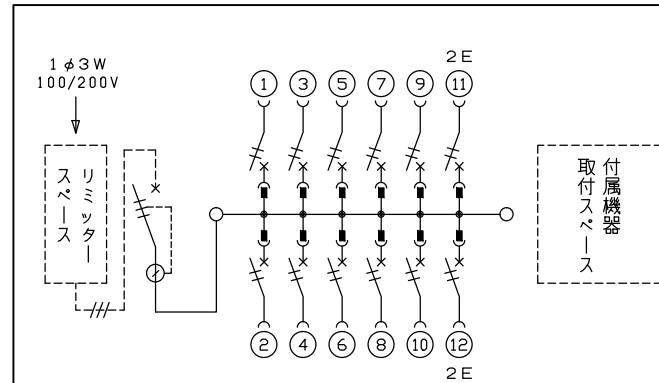

御納入先 \_\_\_\_\_ 様

1φ3W リミッタースペース付  
(リミッター用電線14mm<sup>2</sup>同梱)  
主幹) ELB 3P 60AF BC 5.0kA  
30mA高速形 単3中性線欠相保護付  
分岐) MCB 2P 30AF BC 2.5kA  
コード短絡保護機能付

リミッター スペース (木板) (175×75) 有	主開閉器		分岐開閉器数				付属機器取付 スペース (木板) (175×177) 有	分電盤定格 定格電流 60A	キャビネット仕様		日付	名称	面	担当
	漏電遮断器	一次送り回路	安全ブレーカ	安全ブレーカ	増回路 スペース	形式			材質	色彩				
GBU-63-1HEC	3P2E	PE A	2P1E 20A	2P2E 20A	PE A	-	60A	露出・半埋込兼用形	難燃性合成樹脂 (自己消火性)	マンセル 8GY9,7/0,2	1/8 (A3基準)	住宅用分電盤		
	60A	-	10	2								YALG3612D		