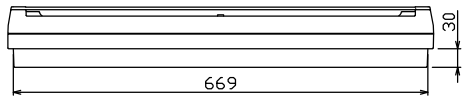

御納入先 \_\_\_\_\_ 様

1φ3W リミッタースペース付  
(リミッター用電線14mm<sup>2</sup>同梱)  
主幹) ELB 3P 60AF BC 5.0kA  
30mA高速形 単3中性線欠相保護付  
分岐) MCB 2P 30AF BC 2.5kA  
コード短絡保護機能付

リミッター スペース (木板) (175×75) 有	主開閉器		分岐開閉器数				付属機器取付 スペース (木板) (175×177) 有	分電盤定格 定格電流 60A	キャビネット仕様		日付	名称	面	担当
	漏電遮断器	一次送り回路	安全ブレーカ	安全ブレーカ	増回路 スペース	形式			材質	色彩				
GBU-63-1HEC	3P2E	PE A	2P1E 20A	2P2E 20A	PE A	-	60A	露出・半埋込兼用形	難燃性合成樹脂 (自己消火性)	マンセル 8GY9,7/0,2	1/8 (A3基準)	住宅用分電盤		
	60A	-	10	2								YALG3612D		