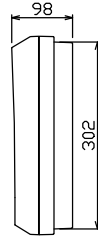

御納入先 \_\_\_\_\_ 様

1φ3W リミッタースペース付  
(リミッター用電線14mm<sup>2</sup>同梱)  
主幹) ELB 3P 60AF BC 5.0kA  
30mA高速形 単3中性線欠相保護付  
分岐) MCB 2P 30AF BC 2.5kA  
コード短絡保護機能付

リミッター スペース (木板) (175×75) 有	主開閉器		分岐開閉器数				付属機器取付 スペース (木板) (175×177) 有	分電盤定格 定格電流 60A	キャビネット仕様		日付	名称	面	担当
	漏電遮断器	一次送り回路	安全ブレーカ	安全ブレーカ	増回路 スペース	形式			材質	色彩				
GBU-63-1HEC	3P2E	PE A	2P1E 20A	2P2E 20A	PE A	-	60A	露出・半埋込兼用形	難燃性合成樹脂 (自己消火性)	マンセル 8GY9,7/0,2	1/8 (A3基準)	住宅用分電盤		
	60A	-	10	2								YALG3612D		