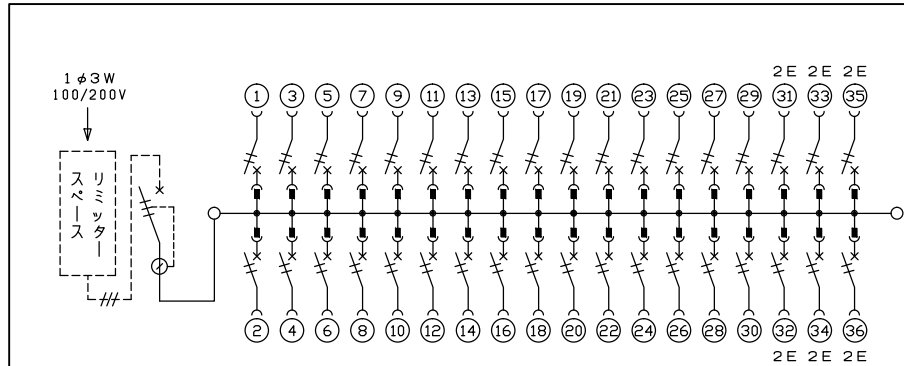

御納入先 _____ 様

配線孔寸法図(//部開口)

1φ3W リミッタースペース付
(リミッター用電線14mm²同梱)
主幹 ELB 3P 60AF BC 5.0kA
30mA高速形 単3中性線欠相保護付
分岐 MCB 2P 30AF BC 2.5kA
コード短絡保護機能付

リミッター スペース (木板) (175×75)	主開閉器		一次送り回路				分岐開閉器数				付属機器取付 スペース (木板) (175×75)	分電盤定格		キャビネット仕様		日付		名称	面	担当	
	漏電遮断器		安全ブレーカ	安全ブレーカ	増回路 スペース	増回路 スペース	増回路 スペース	増回路 スペース	増回路 スペース	増回路 スペース		増回路 スペース	増回路 スペース	増回路 スペース	増回路 スペース	増回路 スペース	増回路 スペース				増回路 スペース
有	3P2E	PE A	2P1E 20A	2P2E 20A	PE A	PE A	PE A	PE A	PE A	PE A	PE A	PE A	PE A	PE A	PE A	PE A	PE A	PE A	PE A	PE A	PE A
有	60A	-	30	6	-	-	-	-	-	-	-	-	-	-	-	-	-	-	-	-	
	GBU-63.1HC		BC-1NA	BC-2NA																	

図番	
品名	住宅用分電盤
品番	YALG3636