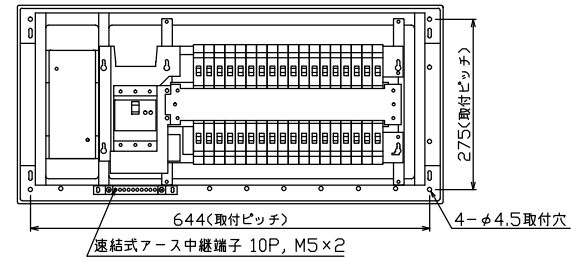

御納入先 _____ 様

配線孔寸法図(//部開口)

1φ3W リミッタースペース付
(リミッター用電線14mm²同梱)
主幹 ELB 3P 60AF BC 5.0kA
30mA高速形 単3中性線欠相保護付
分岐 MCB 2P 30AF BC 2.5kA
コード短絡保護機能付

リミッター スペース (木板) (175×75)	主開閉器		一次送り回路				分岐開閉器数				付属機器取付 スペース (木板) (175×75)	分電盤定格		キャビネット仕様		日付		名称	面	担当	
	漏電遮断器		安全ブレーカ	安全ブレーカ	増回路 スペース	増回路 スペース	増回路 スペース	増回路 スペース	増回路 スペース	増回路 スペース		増回路 スペース	増回路 スペース	増回路 スペース	増回路 スペース	増回路 スペース	増回路 スペース				増回路 スペース
有	3P2E	PE A	2P1E 20A	2P2E 20A	PE A	PE A	PE A	PE A	PE A	PE A	PE A	PE A	PE A	PE A	PE A	PE A	PE A	PE A	PE A	PE A	PE A
有	60A	-	30	6	-	-	-	-	-	-	-	-	-	-	-	-	-	-	-	-	
	GBU-63.1HC		BC-1NA	BC-2NA																	

図番	
品名	住宅用分電盤
品番	YALG3636