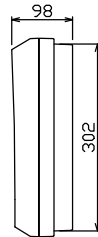

御納入先 _____ 様

配線孔寸法図(//部開口)

1φ3W リミッタースペース付
(リミッター用電線14mm²同梱)
主幹 ELB 3P 60AF BC 5.0kA
30mA高速形 単3中性線欠相保護付
分岐 MCB 2P 30AF BC 2.5kA
コード短絡保護機能付

リミッター スペース (木板) (175×75)	主開閉器		一次送り回路				分岐開閉器数				付属機器取付 スペース (木板) (175×75)	分電盤定格		キャビネット仕様		日付		名称	面	担当	
	漏電遮断器		安全ブレーカ	安全ブレーカ	増回路 スペース	増回路 スペース	増回路 スペース	増回路 スペース	増回路 スペース	増回路 スペース		増回路 スペース	増回路 スペース	増回路 スペース	増回路 スペース	増回路 スペース	増回路 スペース				増回路 スペース
有	3P2E	PE A	2P1E 20A	2P2E 20A	PE A	PE A	PE A	PE A	PE A	PE A	PE A	PE A	PE A	PE A	PE A	PE A	PE A	PE A	PE A	PE A	PE A
有	60A	-	30	6	-	-	-	-	-	-	-	-	-	-	-	-	-	-	-	-	
	GBU-63.1HC		BC-1NA	BC-2NA																	