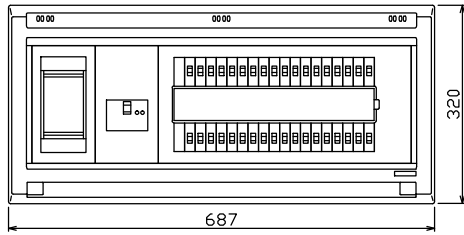

御納入先 _____ 様

配線孔寸法図(//部開口)

1φ3W リミッタースペース付
(リミッター用電線14mm²同梱)
主幹 ELB 3P 60AF BC 5.0kA
30mA高速形 単3中性線欠相保護付
分岐 MCB 2P 30AF BC 2.5kA
コード短絡保護機能付

リミッター スペース (木板) (175×75)	主開閉器		一次送り回路				分岐開閉器数				付属機器取付 スペース (木板) (175×75)	分電盤定格		キャビネット仕様		日付		名称	面	担当	
	漏電遮断器		安全ブレーカ	安全ブレーカ	増回路 スペース	増回路 スペース	増回路 スペース	増回路 スペース	増回路 スペース	増回路 スペース		増回路 スペース	増回路 スペース	増回路 スペース	増回路 スペース	増回路 スペース	増回路 スペース				増回路 スペース
有	3P2E	PE A	2P1E 20A	2P2E 20A	PE A	PE A	PE A	PE A	PE A	PE A	PE A	PE A	PE A	PE A	PE A	PE A	PE A	PE A	PE A	PE A	PE A
有	60A	-	30	6	-	-	-	-	-	-	-	-	-	-	-	-	-	-	-	-	
	GBU-63.1HC		BC-1NA	BC-2NA																	