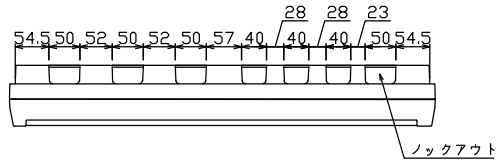

御納入先 _____ 様

配線孔寸法図(//部開口)

1φ3W リミッタースペース付
(リミッター用電線14mm²同梱)
主幹 ELB 3P 60AF BC 5.0kA
30mA高速形 単3中性線欠相保護付
分岐 MCB 2P 30AF BC 2.5kA
コード短絡保護機能付

リミッター スペース (木板) (175×75)	主開閉器		一次送り回路				分岐開閉器数				付属機器取付 スペース (木板) (175×75)	分電盤定格		キャビネット仕様		日付		名称	面	担当	
	漏電遮断器		安全ブレーカ	安全ブレーカ	増回路 スペース	増回路 スペース	増回路 スペース	増回路 スペース	増回路 スペース	増回路 スペース		増回路 スペース	増回路 スペース	増回路 スペース	増回路 スペース	増回路 スペース	増回路 スペース				増回路 スペース
有	3P2E	PE A	2P1E 20A	2P2E 20A	PE A	PE A	PE A	PE A	PE A	PE A	PE A	PE A	PE A	PE A	PE A	PE A	PE A	PE A	PE A	PE A	PE A
有	60A	-	30	6	-	-	-	-	-	-	-	-	-	-	-	-	-	-	-	-	
	GBU-63.1HC		BC-1NA	BC-2NA																	