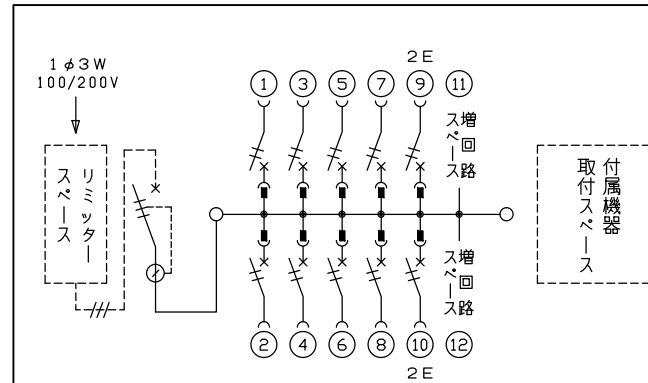

御納入先
様

1φ3W リミッタースペース付
(リミッター用電線22mm²同梱)
主幹) ELB 3P 75AF BC 5.0kA
30mA高速形 単3中性線欠相保護付
分岐) MCB 2P 30AF BC 2.5kA
コード短絡保護機能付

リミッター スペース (木板)	主開閉器		分岐開閉器数				付属機器取付 スペース (木板)	分電盤 定格 定格電流	キャビネット仕様		日付	名称	面	担当	
	漏電遮断器	一次送り回路	安全ブレーカ	安全ブレーカ	増回路 スペース	形式			材質	色彩					承認
(175×75) 有	3P2E GBU-73-1HKC	P E A	2P1E 20A	2P2E 20A	P E A	2	(175×177) 有	75 A	形式 露出・半埋込兼用形 材質 難燃性合成樹脂 (自己消火性) 色彩 マンセル 8GY9,7/0,2	日付	1/8 (A3基準)	図番	住宅用分電盤		
			8 BC-1NA	2 BC-2NA									品番	YALG37102D	