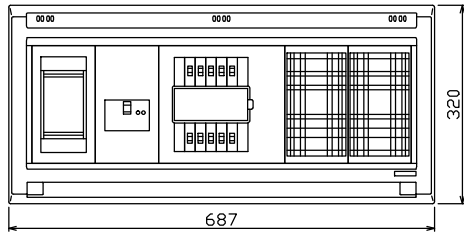

御納入先
様

1φ3W リミッタースペース付
(リミッター用電線22mm²同梱)
主幹) ELB 3P 75AF BC 5.0kA
30mA高速形 単3中性線欠相保護付
分岐) MCB 2P 30AF BC 2.5kA
コード短絡保護機能付

リミッター スペース (木板)	主開閉器		分岐開閉器数				付属機器取付 スペース (木板)	分電盤 定格 定格電流	キャビネット仕様		日付	名称	面	担当	
	漏電遮断器	一次送り回路	安全ブレーカ	安全ブレーカ	増回路 スペース	形式			材質	色彩					承認
(175×75) 有	3P2E GBU-73-1HKC	P E A	2P1E 20A	2P2E 20A	P E A	2	(175×177) 有	75 A	形式 露出・半埋込兼用形 材質 難燃性合成樹脂 (自己消火性) 色彩 マンセル 8GY9,7/0,2	日付	1/8 (A3基準)	図番	住宅用分電盤		
			8 BC-1NA	2 BC-2NA									品番	YALG37102D	