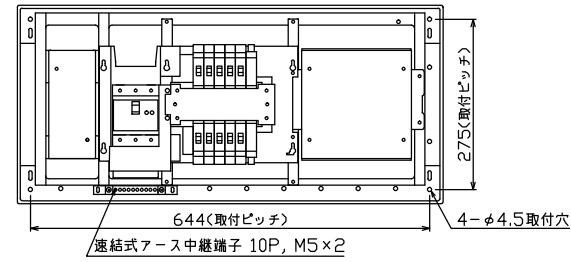

御納入先
様

1φ3W リミッタースペース付
(リミッター用電線22mm²同梱)
主幹) ELB 3P 75AF BC 5.0kA
30mA高速形 単3中性線欠相保護付
分岐) MCB 2P 30AF BC 2.5kA
コード短絡保護機能付

リミッター スペース (木板)	主開閉器		分岐開閉器数				付属機器取付 スペース (木板)	分電盤 定格 定格電流	キャビネット仕様		日付	名称	面	担当	
	漏電遮断器	一次送り回路	安全ブレーカ	安全ブレーカ	増回路 スペース	形式			材質	色彩					承認
(175×75) 有	3P2E GBU-73-1HKC	P E A	2P1E 20A	2P2E 20A	P E A	2	(175×177) 有	75 A	形式 露出・半埋込兼用形 材質 難燃性合成樹脂 (自己消火性) 色彩 マンセル 8GY9,7/0,2	日付	1/8 (A3基準)	図番	住宅用分電盤		
			8 BC-1NA	2 BC-2NA									品番	YALG37102D	