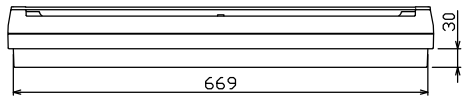

御納入先
様

1φ3W リミッタースペース付
(リミッター用電線22mm²同梱)
主幹) ELB 3P 75AF BC 5.0kA
30mA高速形 単3中性線欠相保護付
分岐) MCB 2P 30AF BC 2.5kA
コード短絡保護機能付

リミッター スペース (木板)	主開閉器		分岐開閉器数				付属機器取付 スペース (木板)	分電盤 定格 定格電流	キャビネット仕様		日付	名称	面	担当	
	漏電遮断器	一次送り回路	安全ブレーカ	安全ブレーカ	増回路 スペース	形式			材質	色彩					承認
(175×75) 有	3P2E GBU-73-1HKC	P E A	2P1E 20A	2P2E 20A	P E A	2	(175×177) 有	75 A	形式 露出・半埋込兼用形 材質 難燃性合成樹脂 (自己消火性) 色彩 マンセル 8GY9,7/0,2	日付	1/8 (A3基準)	図番	住宅用分電盤		
			8 BC-1NA	2 BC-2NA									品番	YALG37102D	