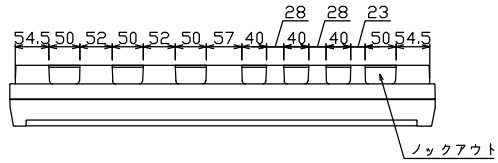

御納入先
様

1φ3W リミッタースペース付
(リミッター用電線22mm²同梱)
主幹) ELB 3P 75AF BC 5.0kA
30mA高速形 単3中性線欠相保護付
分岐) MCB 2P 30AF BC 2.5kA
コード短絡保護機能付

リミッター スペース (木板)	主開閉器		分岐開閉器数				付属機器取付 スペース (木板)	分電盤 定格 定格電流	キャビネット仕様		日付	名称	面	担当	
	漏電遮断器	一次送り回路	安全ブレーカ	安全ブレーカ	増回路 スペース	形式			材質	色彩					承認
(175×75) 有	3P2E GBU-73-1HKC	P E A	2P1E 20A	2P2E 20A	P E A	2	(175×177) 有	75 A	形式 露出・半埋込兼用形 材質 難燃性合成樹脂 (自己消火性) 色彩 マンセル 8GY9,7/0,2	日付	1/8 (A3基準)	図番	住宅用分電盤		
			8 BC-1NA	2 BC-2NA									品番	YALG37102D	