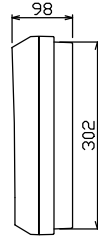

御納入先
様

1φ3W リミッタースペース付
(リミッター用電線22mm²同梱)
主幹) ELB 3P 75AF BC 5.0kA
30mA高速形 単3中性線欠相保護付
分岐) MCB 2P 30AF BC 2.5kA
コード短絡保護機能付

リミッター スペース (木板)	主開閉器		分岐開閉器数				付属機器取付 スペース (木板)	分電盤 定格 定格電流	キャビネット仕様		日付	名称	面	担当	
	漏電遮断器	一次送り回路	安全ブレーカ	安全ブレーカ	増回路 スペース	形式			材質	色彩					承認
(175×75) 有	3P2E GBU-73-1HKC	P E A	2P1E 20A	2P2E 20A	P E A	2	(175×177) 有	75 A	形式 露出・半埋込兼用形 材質 難燃性合成樹脂 (自己消火性) 色彩 マンセル 8GY9,7/0,2	日付	1/8 (A3基準)	図番	住宅用分電盤		
			8 BC-1NA	2 BC-2NA									品番	YALG37102D	