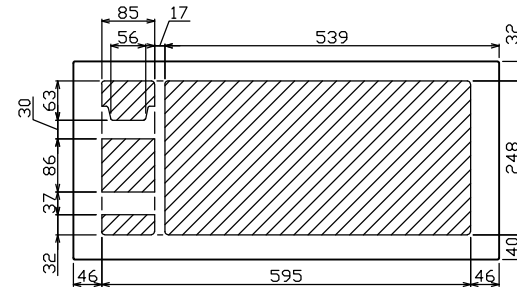

御納入先
様

1φ3W リミッタースペース付
(リミッター用電線22mm²同梱)
主幹) ELB 3P 75AF BC 5.0kA
30mA高速形 単3中性線欠相保護付
分岐) MCB 2P 30AF BC 2.5kA
コード短絡保護機能付

リミッター スペース (木板)	主開閉器		分岐開閉器数				付属機器取付 スペース (木板)	分電盤 定格 定格電流	キャビネット仕様		日付	名称	面	担当	
	漏電遮断器	一次送り回路	安全ブレーカ	安全ブレーカ	増回路 スペース	形式			材質	色彩					承認
(175×75) 有	3P2E GBU-73-1HKC	P E A	2P1E 20A	2P2E 20A	P E A	2	(175×177) 有	75 A	形式 露出・半埋込兼用形 材質 難燃性合成樹脂 (自己消火性) 色彩 マンセル 8GY9,7/0,2	日付	1/8 (A3基準)	図番	住宅用分電盤		
			8 BC-1NA	2 BC-2NA									品番	YALG37102D	