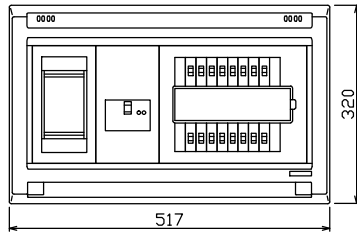

御納入先
様

配線孔寸法図(//部開口)

1φ3W リミッタースペース付
(リミッター用電線22mm²同梱)
主幹 ELB 3P 75AF BC 5.0kA
30mA高速形 単3中性線欠相保護付
分岐 MCB 2P 30AF BC 2.5kA
コード短絡保護機能付

リミッター スペース (木板) (175×75)	主開閉器	一次送り回路	分岐開閉器数			増回路 スペース	付属機器取付 スペース (175×75)	分電盤定格 定格電流	75 A	キャビネット仕様		日付	名称	面	担当				
	漏電遮断器	3P2E	P E A	安全ブレーカ 2P1E 20A	安全ブレーカ 2P2E 20A					P E A	形式					露出・半埋込兼用形	承認	検図	設計
有	75 A GBU-73-1HKC	-	12	4		2				材質	難燃性合成樹脂 (自己消火性)	色彩	マンセル 8GY9,7/0,2	テンパール工業株式会社		名称	住宅用分電盤	品番	YALG37162