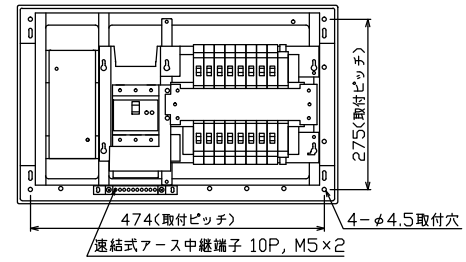

御納入先
様

配線孔寸法図(//部開口)

1φ3W リミッタースペース付
(リミッター用電線22mm²同梱)
主幹 ELB 3P 75AF BC 5.0kA
30mA高速形 単3中性線欠相保護付
分岐 MCB 2P 30AF BC 2.5kA
コード短絡保護機能付

リミッター スペース (木板) (175×75)	主開閉器	一次送り回路	分岐開閉器数			増回路 スペース	付属機器取付 スペース (175×75)	分電盤定格 定格電流	75 A	キャビネット仕様		日付	名称	面	担当				
	漏電遮断器	3P2E	P E A	安全ブレーカ 2P1E 20A	安全ブレーカ 2P2E 20A					P E A	形式					露出・半埋込兼用形	承認	検図	設計
有	75 A GBU-73-1HKC	-	12	4		2				材質	難燃性合成樹脂 (自己消火性)	色彩	マンセル 8GY9,7/0,2	テンパール工業株式会社		名称	住宅用分電盤	品番	YALG37162