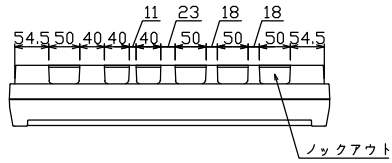

御納入先
様

配線孔寸法図(//部開口)

1φ3W リミッタースペース付
(リミッター用電線22mm²同梱)
主幹 ELB 3P 75AF BC 5.0kA
30mA高速形 単3中性線欠相保護付
分岐 MCB 2P 30AF BC 2.5kA
コード短絡保護機能付

リミッター スペース (木板) (175×75)	主開閉器	一次送り回路	分岐開閉器数			増回路 スペース	付属機器取付 スペース (175×75)	分電盤定格 定格電流	75 A	キャビネット仕様		日付	名称	面	担当				
	漏電遮断器	3P2E	P E A	安全ブレーカ 2P1E 20A	安全ブレーカ 2P2E 20A					P E A	形式					露出・半埋込兼用形	承認	検図	設計
有	75 A GBU-73-1HKC	-	12	4		2				材質	難燃性合成樹脂 (自己消火性)	色彩	マンセル 8GY9,7/0,2	テンパール工業株式会社		名称	住宅用分電盤	品番	YALG37162