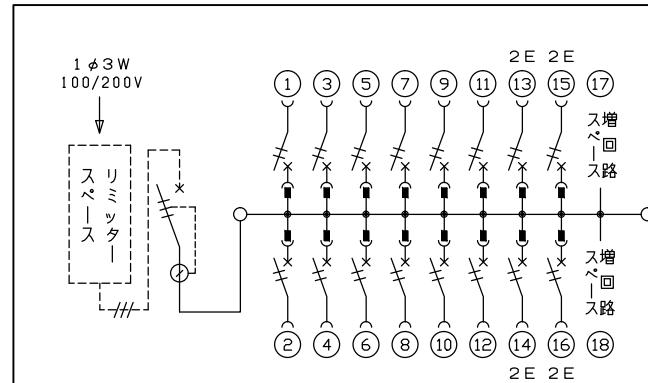

御納入先
様

配線孔寸法図(//部開口)

1φ3W リミッタースペース付
(リミッター用電線22mm²同梱)
主幹 ELB 3P 75AF BC 5.0kA
30mA高速形 単3中性線欠相保護付
分岐 MCB 2P 30AF BC 2.5kA
コード短絡保護機能付

リミッター スペース (木板) (175×75)	主開閉器	一次送り回路	分岐開閉器数			増回路 スペース	付属機器取付 スペース (175×75)	分電盤定格 定格電流	75 A	キャビネット仕様		日付	名称	面	担当				
	漏電遮断器	3P2E	P E A	安全ブレーカ 2P1E 20A	安全ブレーカ 2P2E 20A					P E A	形式					露出・半埋込兼用形	承認	検図	設計
有	75 A GBU-73-1HKC	-	12	4		2				材質	難燃性合成樹脂 (自己消火性)	色彩	マンセル 8GY9,7/0,2	テンパール工業株式会社		名称	住宅用分電盤	品番	YALG37162