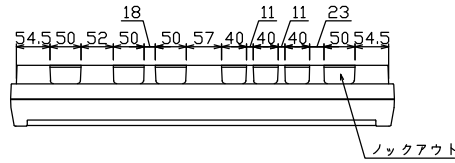

御納入先 \_\_\_\_\_ 様

配線孔寸法図(//部開口)

1φ3W リミッタースペース付  
(リミッター用電線22mm<sup>2</sup>同梱)  
主幹 ELB 3P 75AF BC 5.0kA  
30mA高速形 単3中性線欠相保護付  
分岐 MCB 2P 30AF BC 2.5kA  
コード短絡保護機能付

リミッター スペース (木板) (175×75) 有	主閉閉器	一次送り回路	分岐開閉器数			増回路 スペース	付属機器取付 スペース (175×75)	分電盤定格		キャビネット仕様		日付	名称	面	担当
	漏電遮断器		安全ブレーカ	安全ブレーカ				定格電流	75 A	形式	露出・半埋込兼用形	承認			
	3P2E	P E A	2P1E 20A	2P2E 20A	P E A					材質	難燃性合成樹脂 (自己消火性)	図番			
	75 A	-	24	6		2				色彩	マンセル 8GY9,7/0,2	品名	住宅用分電盤		
	GBU-73:1HKC		BC-1NA	BC-2NA								品番	YALG37302		