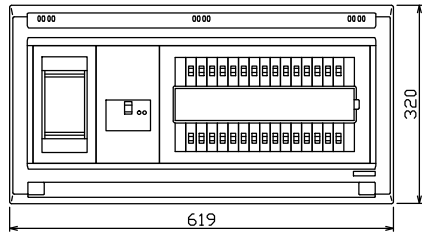

御納入先 \_\_\_\_\_ 様

配線孔寸法図(//部開口)

1φ3W リミッタースペース付  
(リミッター用電線22mm<sup>2</sup>同梱)  
主幹 ELB 3P 75AF BC 5.0kA  
30mA高速形 単3中性線欠相保護付  
分岐 MCB 2P 30AF BC 2.5kA  
コード短絡保護機能付

リミッター スペース (木板) (175×75) 有	主閉閉器	一次送り回路	分岐開閉器数			増回路 スペース	付属機器取付 スペース (175×75)	分電盤定格		キャビネット仕様		日付	名称	面	担当
	漏電遮断器		安全ブレーカ	安全ブレーカ				定格電流	75 A	形式	露出・半埋込兼用形	承認			
	3P2E	P E A	2P1E 20A	2P2E 20A	P E A					材質	難燃性合成樹脂 (自己消火性)	図番			
	75 A	-	24	6		2				色彩	マンセル 8GY9,7/0,2	品名	住宅用分電盤		
	GBU-73:1HKC		BC-1NA	BC-2NA								品番	YALG37302		