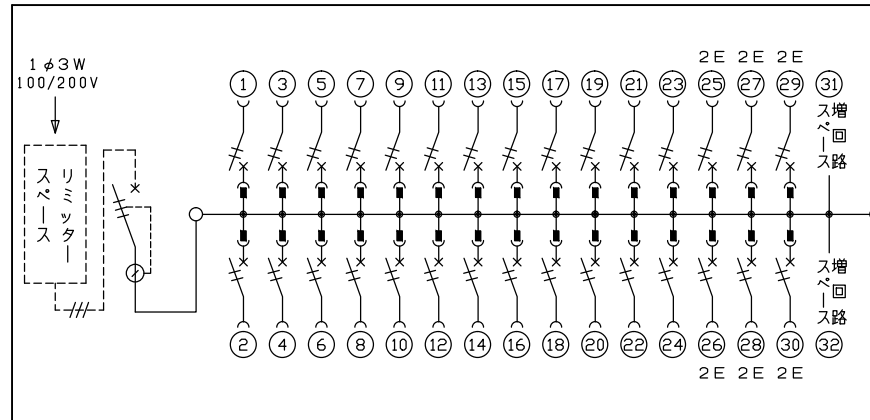

御納入先 \_\_\_\_\_ 様

配線孔寸法図(//部開口)

1φ3W リミッタースペース付  
(リミッター用電線22mm<sup>2</sup>同梱)  
主幹 ELB 3P 75AF BC 5.0kA  
30mA高速形 単3中性線欠相保護付  
分岐 MCB 2P 30AF BC 2.5kA  
コード短絡保護機能付

リミッター スペース (木板) (175×75) 有	主閉閉器	一次送り回路	分岐開閉器数			増回路 スペース	付属機器取付 スペース (175×75)	分電盤定格		キャビネット仕様		日付	名称	面	担当
	漏電遮断器		安全ブレーカ	安全ブレーカ				定格電流	75 A	形式	露出・半埋込兼用形	承認			
	3P2E	P E A	2P1E 20A	2P2E 20A	P E A					材質	難燃性合成樹脂 (自己消火性)	図番			
	75 A	-	24	6		2				色彩	マンセル 8GY9,7/0,2	品名	住宅用分電盤		
	GBU-73:1HKC		BC-1NA	BC-2NA								品番	YALG37302		