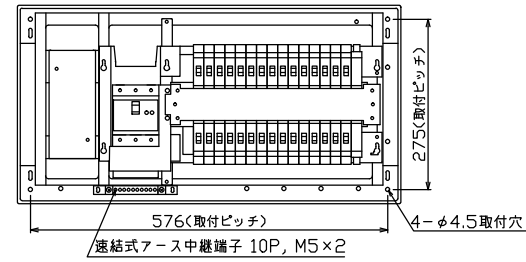

御納入先 \_\_\_\_\_ 様

配線孔寸法図(//部開口)

1φ3W リミッタースペース付  
(リミッター用電線22mm<sup>2</sup>同梱)  
主幹 ELB 3P 75AF BC 5.0kA  
30mA高速形 単3中性線欠相保護付  
分岐 MCB 2P 30AF BC 2.5kA  
コード短絡保護機能付

リミッター スペース (木板) (175×75) 有	主閉閉器	一次送り回路	分岐開閉器数			増回路 スペース	付属機器取付 スペース (175×75)	分電盤定格		キャビネット仕様		日付	名称	面	担当
	漏電遮断器		安全ブレーカ	安全ブレーカ				定格電流	75 A	形式	露出・半埋込兼用形	承認			
	3P2E	P E A	2P1E 20A	2P2E 20A	P E A					材質	難燃性合成樹脂 (自己消火性)	図番			
	75 A	-	24	6		2				色彩	マンセル 8GY9,7/0,2	品名	住宅用分電盤		
	GBU-73:1HKC		BC-1NA	BC-2NA								品番	YALG37302		