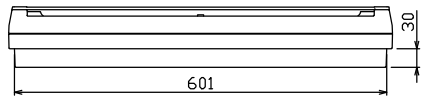

御納入先 \_\_\_\_\_ 様

配線孔寸法図(//部開口)

1φ3W リミッタースペース付  
(リミッター用電線22mm<sup>2</sup>同梱)  
主幹 ELB 3P 75AF BC 5.0kA  
30mA高速形 単3中性線欠相保護付  
分岐 MCB 2P 30AF BC 2.5kA  
コード短絡保護機能付

リミッター スペース (木板) (175×75) 有	主閉閉器	一次送り回路	分岐開閉器数			増回路 スペース	付属機器取付 スペース (175×75)	分電盤定格		キャビネット仕様		日付	名称	面	担当
	漏電遮断器		安全ブレーカ	安全ブレーカ				定格電流	75 A	形式	露出・半埋込兼用形	承認			
	3P2E	P E A	2P1E 20A	2P2E 20A	P E A					材質	難燃性合成樹脂 (自己消火性)	図番			
	75 A	-	24	6		2				色彩	マンセル 8GY9,7/0,2	品名	住宅用分電盤		
	GBU-73:1HKC		BC-1NA	BC-2NA								品番	YALG37302		