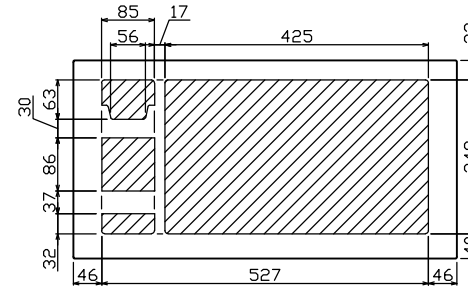

御納入先 \_\_\_\_\_ 様

配線孔寸法図(//部開口)

1φ3W リミッタースペース付  
(リミッター用電線22mm<sup>2</sup>同梱)  
主幹 ELB 3P 75AF BC 5.0kA  
30mA高速形 単3中性線欠相保護付  
分岐 MCB 2P 30AF BC 2.5kA  
コード短絡保護機能付

リミッター スペース (木板) (175×75) 有	主閉閉器	一次送り回路	分岐開閉器数			増回路 スペース	付属機器取付 スペース (175×75)	分電盤定格		キャビネット仕様		日付	名称	面	担当
	漏電遮断器		安全ブレーカ	安全ブレーカ				定格電流	75 A	形式	露出・半埋込兼用形	承認			
	3P2E	P E A	2P1E 20A	2P2E 20A	P E A					材質	難燃性合成樹脂 (自己消火性)	図番			
	75 A	-	24	6		2				色彩	マンセル 8GY9,7/0,2	品名	住宅用分電盤		
	GBU-73:1HKC		BC-1NA	BC-2NA								品番	YALG37302		